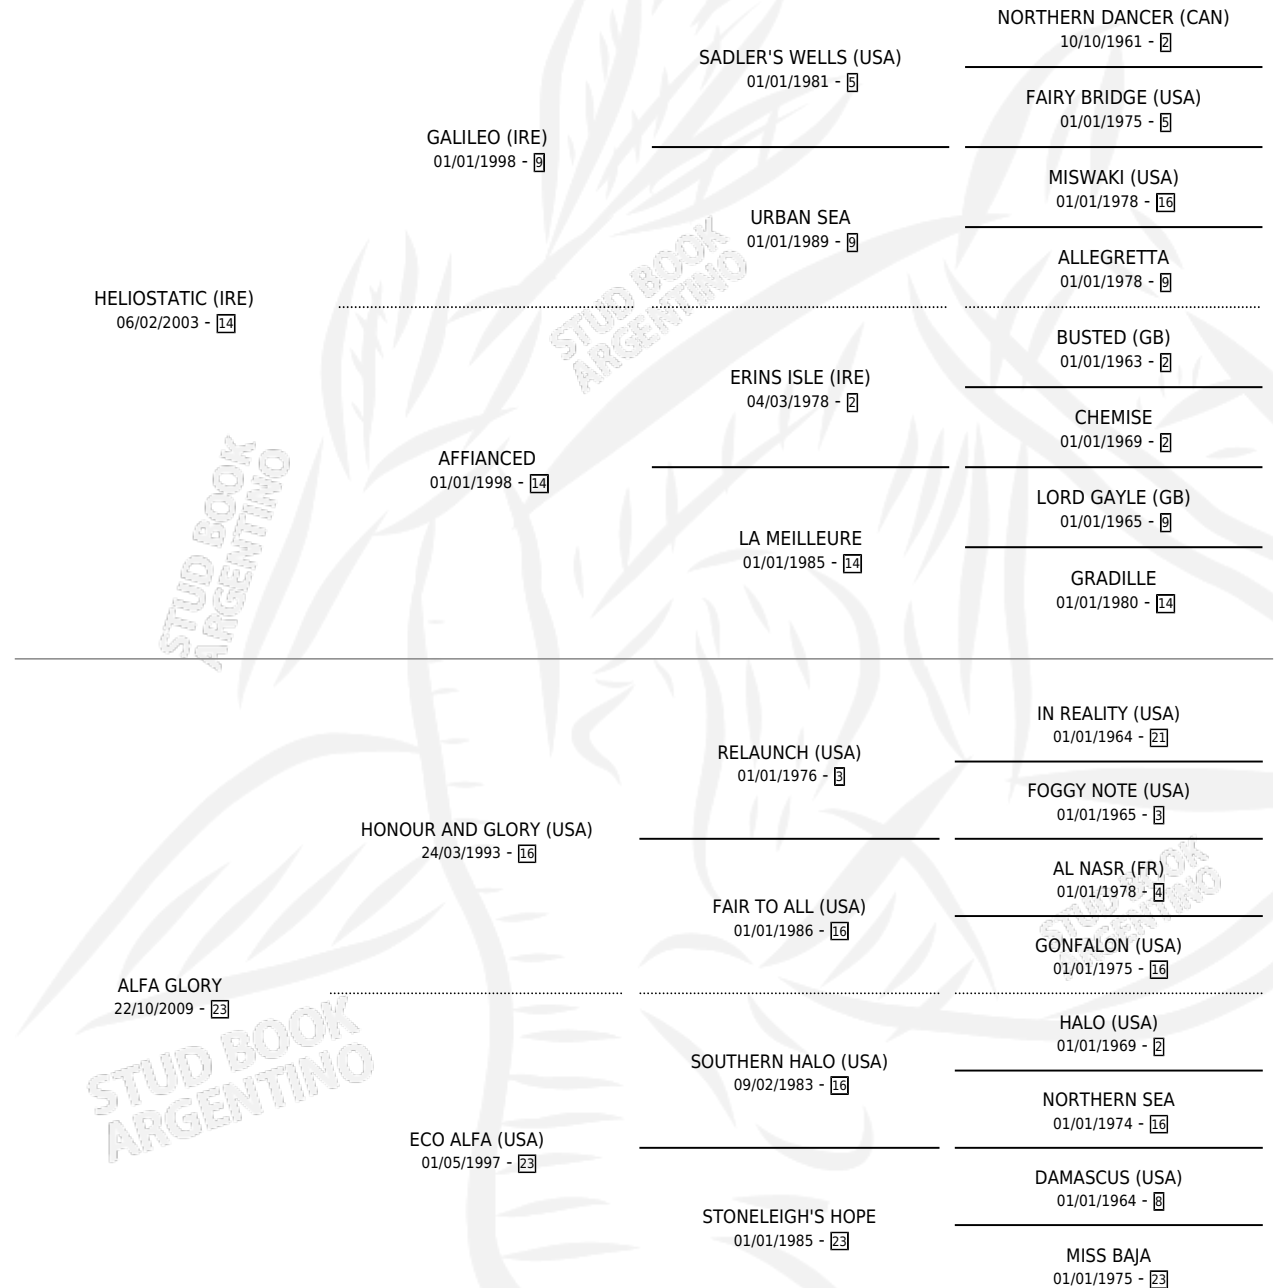

LA CHULA

por **HELIOSTATIC (IRE)** y **ALFA GLORY** por **HONOUR AND GLORY (USA)**

Argentina · Hembra · Alazan · SP · 02/09/2020
Familia 23-b · Volumen 44

ESTADO

TIPIFICACIÓN SANGUÍNEA	X
TIPIFICACIÓN POR ADN	✓
PASAPORTE	✓
IDENTIFICACIÓN POR MICROCHIP	✓
REPRODUCTOR	X

Lugar de nacimiento: Don Teo

Criador: Don Teo

PEDIGREE

CAMPAÑA

Solo carreras oficiales de Argentina

POR EDAD

EDAD	CC	1°	2°	3°	4°	5°	NP	CLC	CLG	CLCG1	CLGG1	IMPORTE	GANANCIA / CC
3 AÑOS	2	0	0	0	0	0	2	0	0	0	0	\$0	\$0
TOTALES	2	0	0	0	0	0	2	0	0	0	0	\$0	\$0
%		0.0%	0.0%	0.0%	0.0%	0.0%	100%	0.0%	0.0%	0.0%	0.0%		