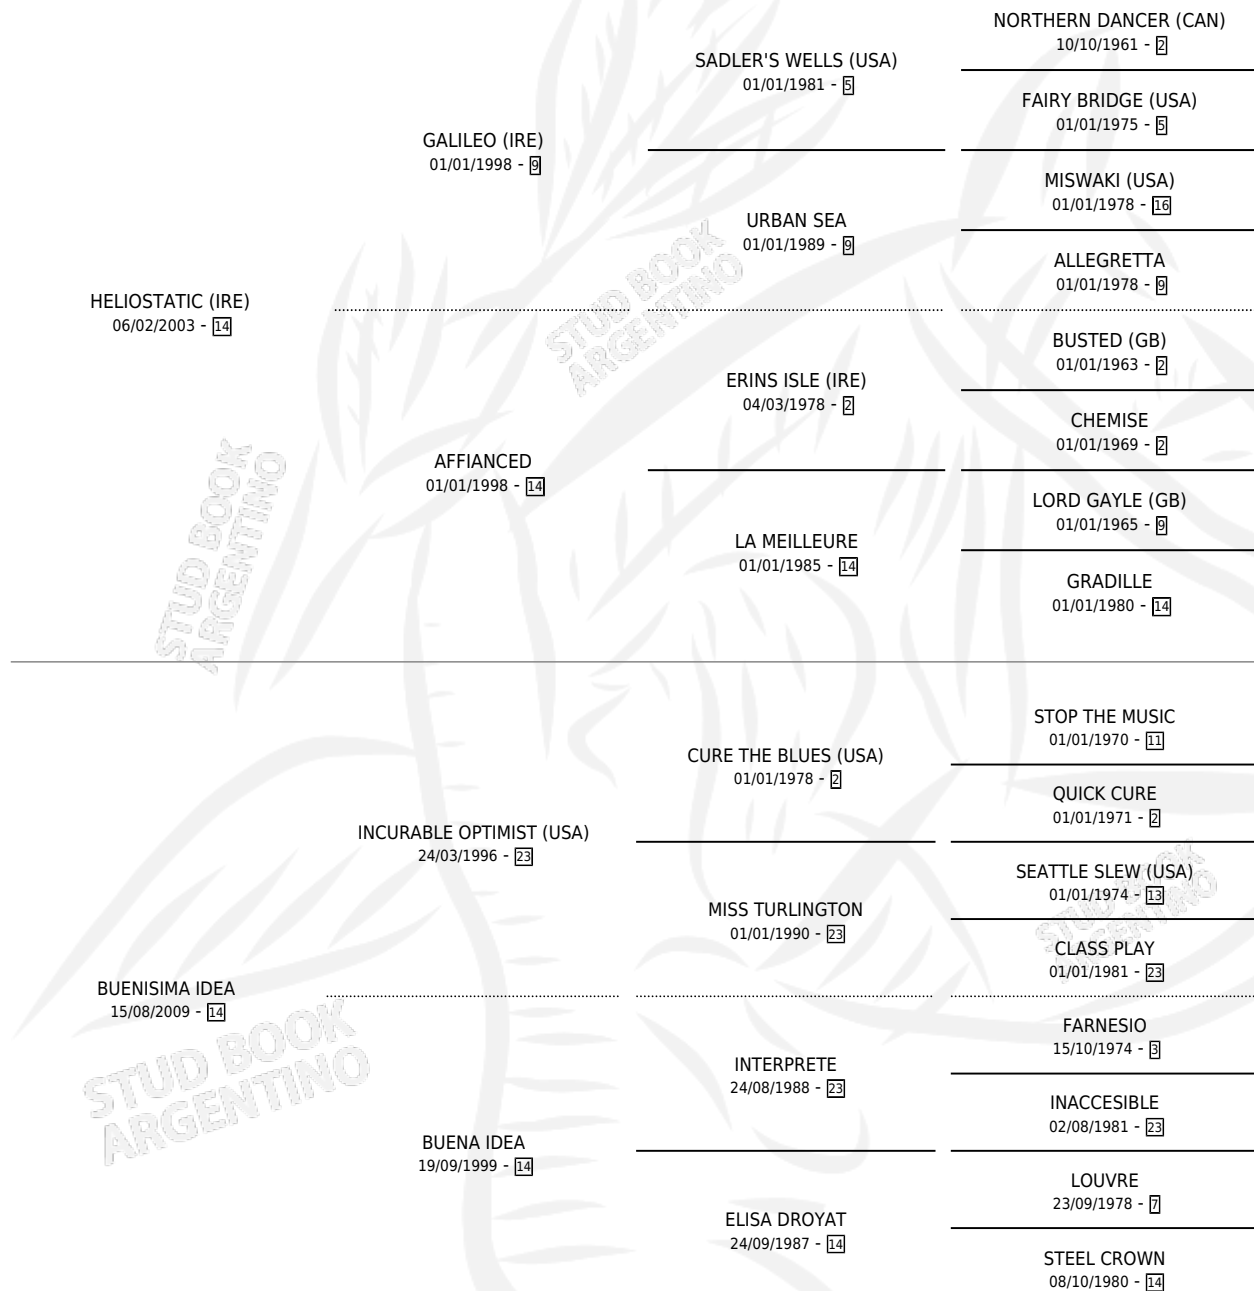

JOAKO

por **HELIOSTATIC (IRE)** y **BUENISIMA IDEA** por **INCURABLE OPTIMIST (USA)**

Argentina · Macho · Alazan · SP · 10/10/2020
Familia 14-c · Volumen 44

ESTADO

TIPIFICACIÓN SANGUÍNEA	X
TIPIFICACIÓN POR ADN	✓
PASAPORTE	✓
IDENTIFICACIÓN POR MICROCHIP	✓
REPRODUCTOR	X

Lugar de nacimiento: Don Teo

Criador: Don Teo

PEDIGREE

CAMPAÑA

Solo carreras oficiales de Argentina

POR EDAD

EDAD	CC	1°	2°	3°	4°	5°	NP	CLC	CLG	CLCG1	CLGG1	IMPORTE	GANANCIA / CC
3 AÑOS	11	1	2	0	3	1	4	0	0	0	0	\$2,441,250	\$221,932
4 AÑOS	7	0	2	0	0	2	3	1	0	0	0	\$3,830,000	\$547,143
5 AÑOS	4	2	1	1	0	0	0	2	0	0	0	\$13,825,000	\$3,456,250
TOTALES	22	3	5	1	3	3	7	3	0	0	0	\$20,096,250	\$913,466
%		13.6%	22.7%	4.5%	13.6%	13.6%	31.8%	13.6%	0.0%	0.0%	0.0%		