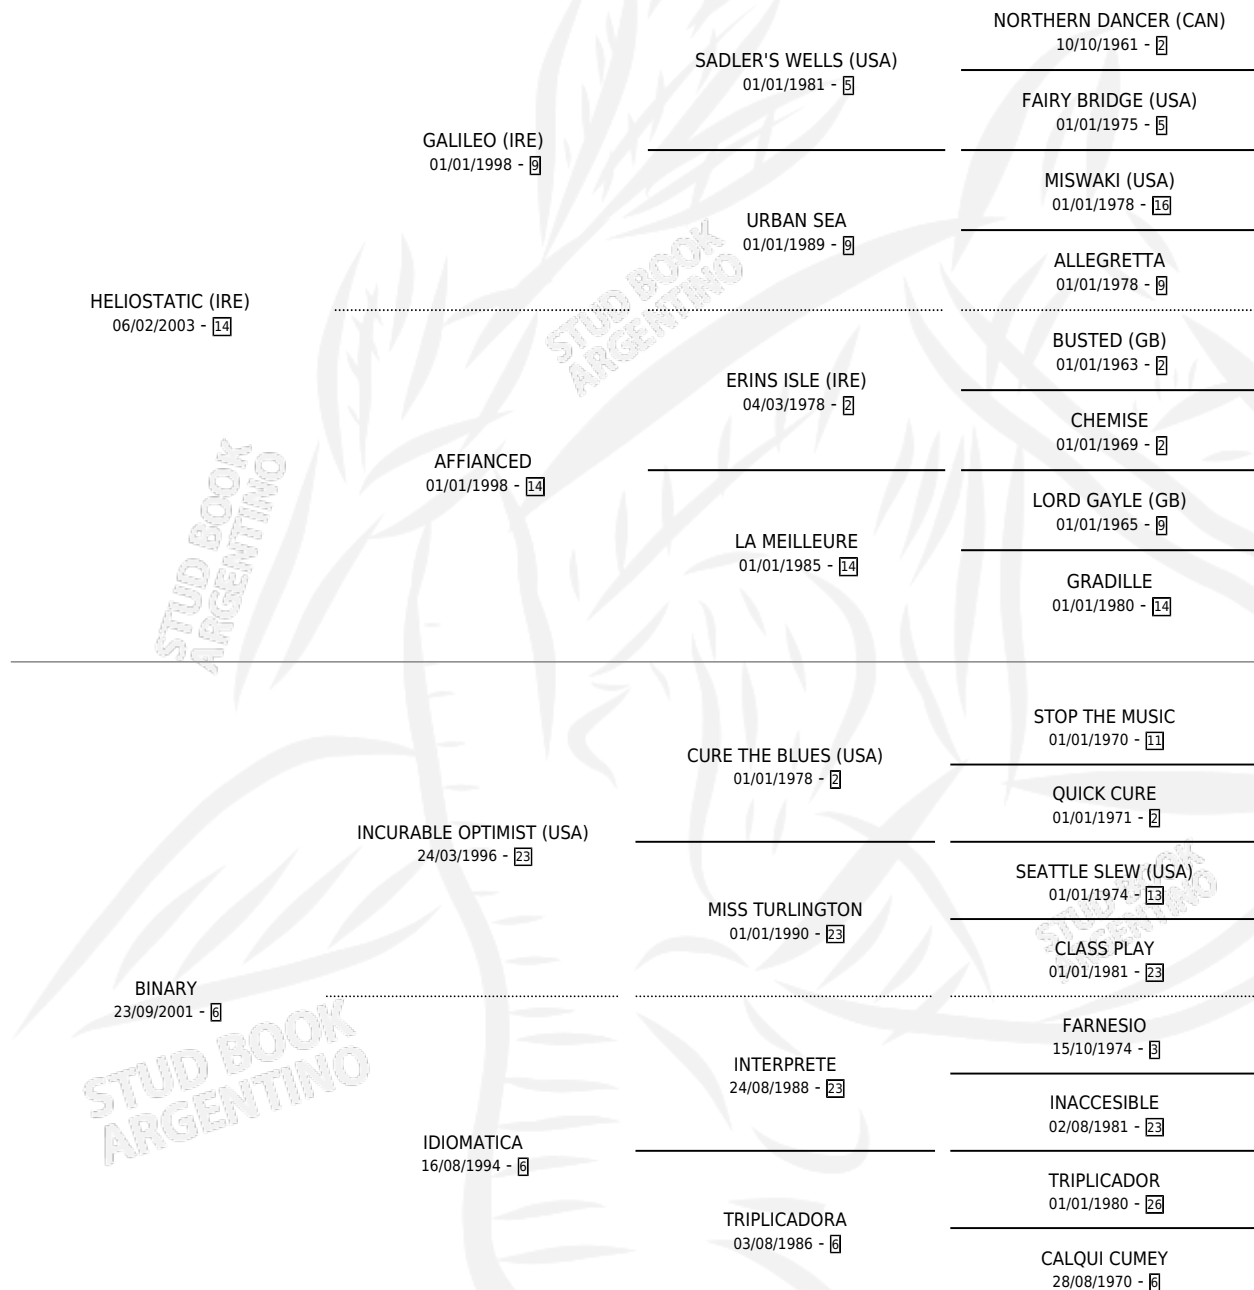

KASHI

por **HELIOSTATIC (IRE)** y **BINARY** por **INCURABLE OPTIMIST (USA)**

Argentina · Hembra · Zaino · SP · 09/09/2020
Familia 6-e · Volumen 44

ESTADO

TIPIFICACIÓN SANGUÍNEA	X
TIPIFICACIÓN POR ADN	✓
PASAPORTE	✓
IDENTIFICACIÓN POR MICROCHIP	✓
REPRODUCTOR	X

Lugar de nacimiento: Don Teo

Criador: Don Teo

PEDIGREE

CAMPAÑA

Solo carreras oficiales de Argentina

POR EDAD

EDAD	CC	1°	2°	3°	4°	5°	NP	CLC	CLG	CLCG1	CLGG1	IMPORTE	GANANCIA / CC
2 AÑOS	1	0	0	0	0	0	1	0	0	0	0	\$0	\$0
3 AÑOS	1	0	0	0	0	0	1	0	0	0	0	\$0	\$0
TOTALES	2	0	0	0	0	0	2	0	0	0	0	\$0	\$0
%		0.0%	0.0%	0.0%	0.0%	0.0%	100%	0.0%	0.0%	0.0%	0.0%		