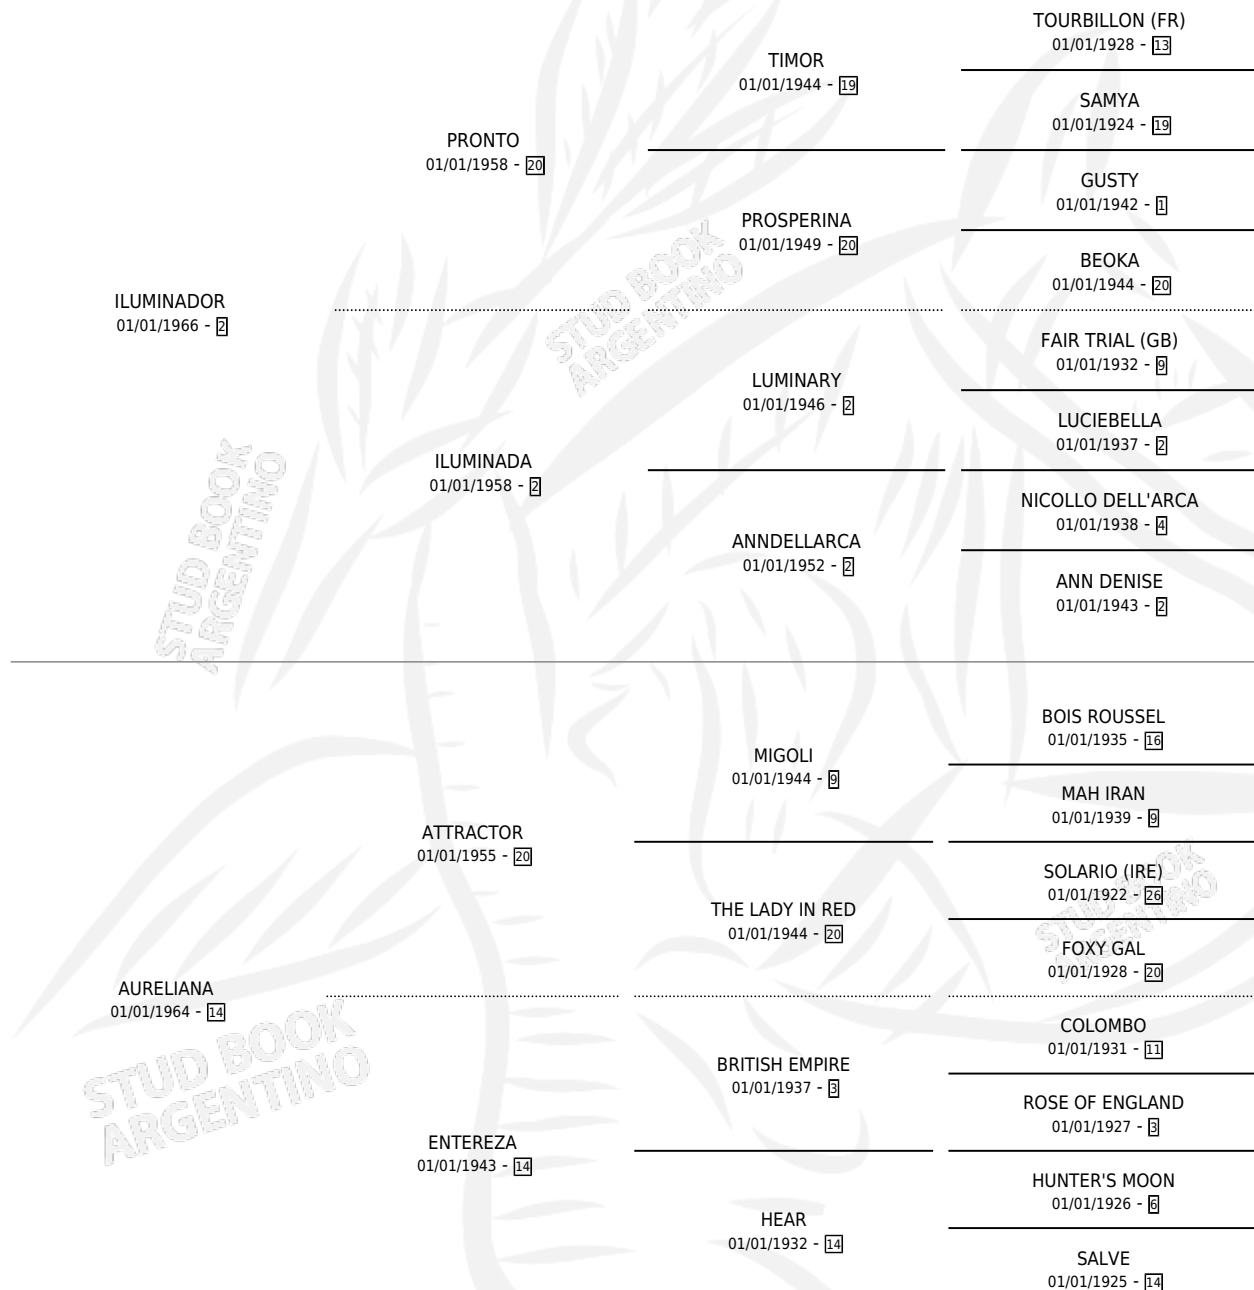

MI AURELIA

por **ILUMINADOR** y **AURELIANA** por **ATTRACTOR**

Argentina · Hembra · Tordillo · SP · 29/07/1978
Familia 14 · Volumen 30

ESTADO

TIPIFICACIÓN SANGUÍNEA	X
TIPIFICACIÓN POR ADN	X
PASAPORTE	X
IDENTIFICACIÓN POR MICROCHIP	X
REPRODUCTOR	✓

Lugar de nacimiento: Campo particular

Criador: Sin dato

~

HIJOS

	MACHOS	HEMBRAS
2 NACIERON	1	1
1 CORRIERON	1	0
1 GANARON	1	0
0 GANADORES CL	0 GANADORES GR	0 GANADORES G1

PEDIGREE

S

mientos 1 / Efectividad 16.67%

PADRILLO	PRODUCTO	CRIADOR	1ER SERVICIO	ÚLTIMO SERVICIO
EL GRAN DESEO	∅		14/08/1987	16/12/1987
MI AURELIA	∅		13/10/1986	12/12/1986
EL FIADOR	MI FIADORA (H T, 27/09/1986)	SIN DATO	08/09/1985	11/10/1985
EL FIADOR	∅			
DEVANEIO	∅			
MATCHING	∅			