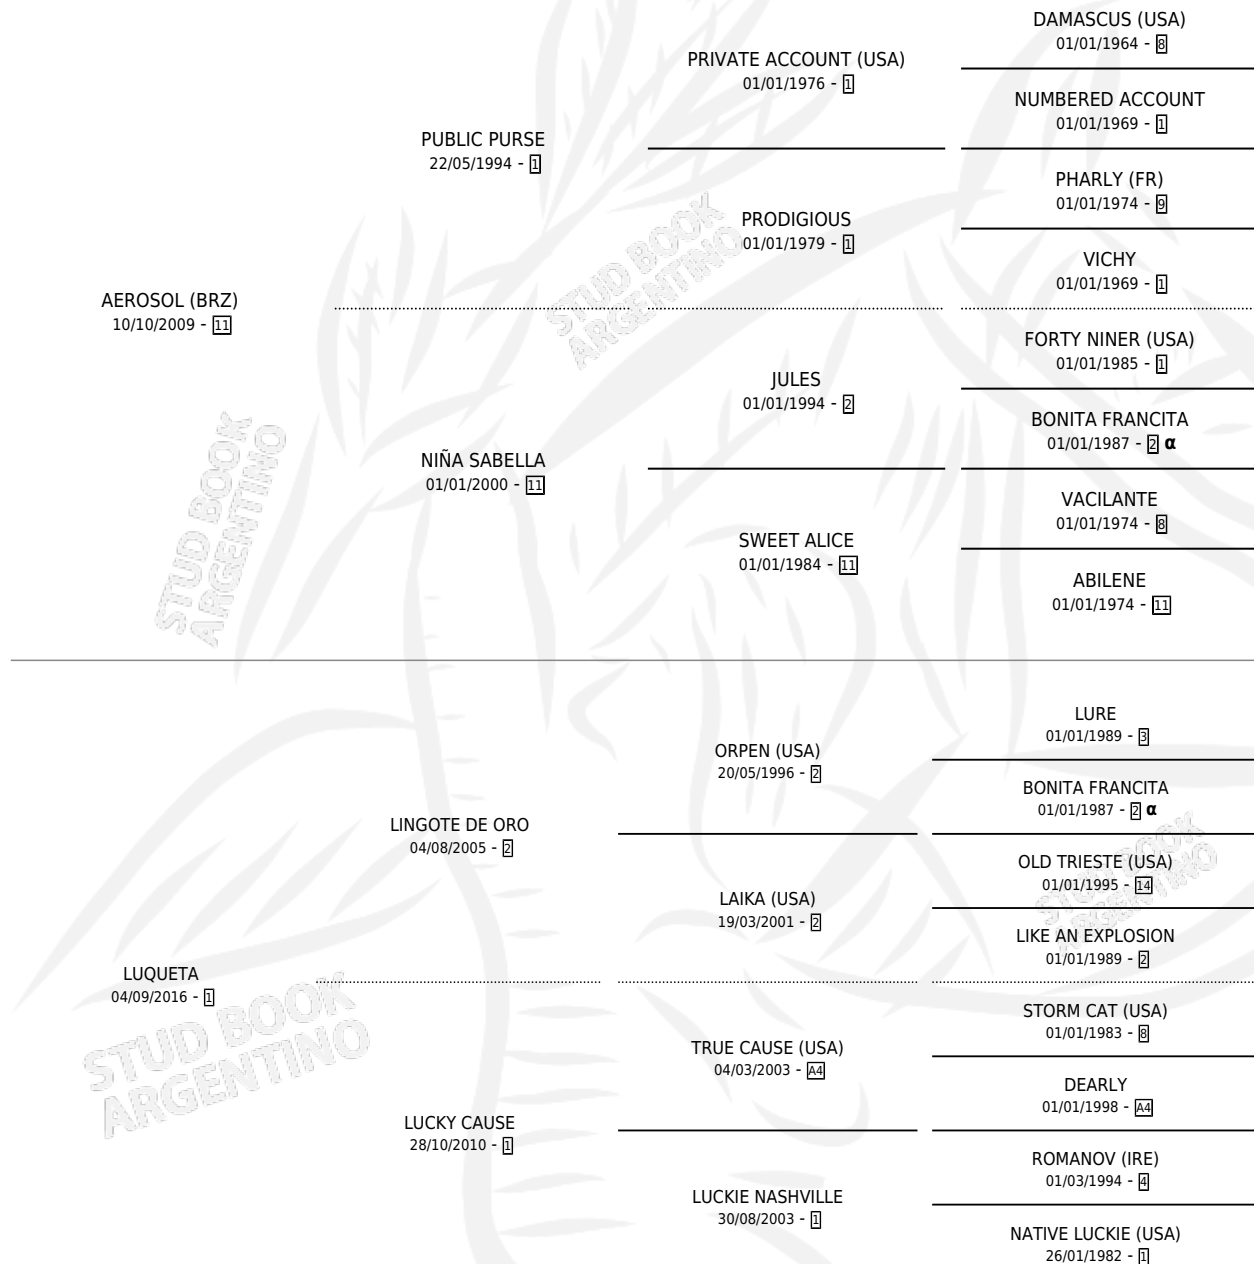

THOR NA SOL

por AEROSOL (BRZ) y LUQUETA por LINGOTE DE ORO

Argentina · Macho · Zaino · SP · 29/09/2020
Familia 1-p · Volumen 44

ESTADO

TIPIFICACIÓN SANGUÍNEA	X
TIPIFICACIÓN POR ADN	✓
PASAPORTE	✓
IDENTIFICACIÓN POR MICROCHIP	✓
REPRODUCTOR	X

Lugar de nacimiento: Don Teo
Criador: Salvai Horacio Alberto

PEDIGREE

INBREEDING : α

CAMPAÑA

Solo carreras oficiales de Argentina

POR EDAD

EDAD	CC	1°	2°	3°	4°	5°	NP	CLC	CLG	CLCG1	CLGG1	IMPORTE	GANANCIA / CC
2 AÑOS	2	0	0	0	0	0	2	0	0	0	0	\$30,000	\$15,000
5 AÑOS	6	0	1	0	1	3	1	0	0	0	0	\$1,714,000	\$285,667
TOTALES	8	0	1	0	1	3	3	0	0	0	0	\$1,744,000	\$218,000
%		0.0%	12.5%	0.0%	12.5%	37.5%	37.5%	0.0%	0.0%	0.0%	0.0%		

Placés en San Isidro en 8 carreras disputadas.

POR DISTANCIA

HIPODROMO	CC	1°	2°	3°	4°	5°	NP	CLC	CLG	CLG1	CLGG1	IMPORTE
TANDIL	1	0	0	0	0	1	0	0	0	0	0	\$240,000
1000 MTS	1	0	0	0	0	1	0	0	0	0	0	\$240,000
SAN ISIDRO	5	0	1	0	1	2	1	0	0	0	0	\$1,474,000
1200 MTS	2	0	0	0	0	1	1	0	0	0	0	\$226,000
1100 MTS	3	0	1	0	1	1	0	0	0	0	0	\$1,248,000
PALERMO	2	0	0	0	0	0	2	0	0	0	0	\$30,000
1000 MTS	1	0	0	0	0	0	1	0	0	0	0	\$30,000
800 MTS	1	0	0	0	0	0	1	0	0	0	0	\$0