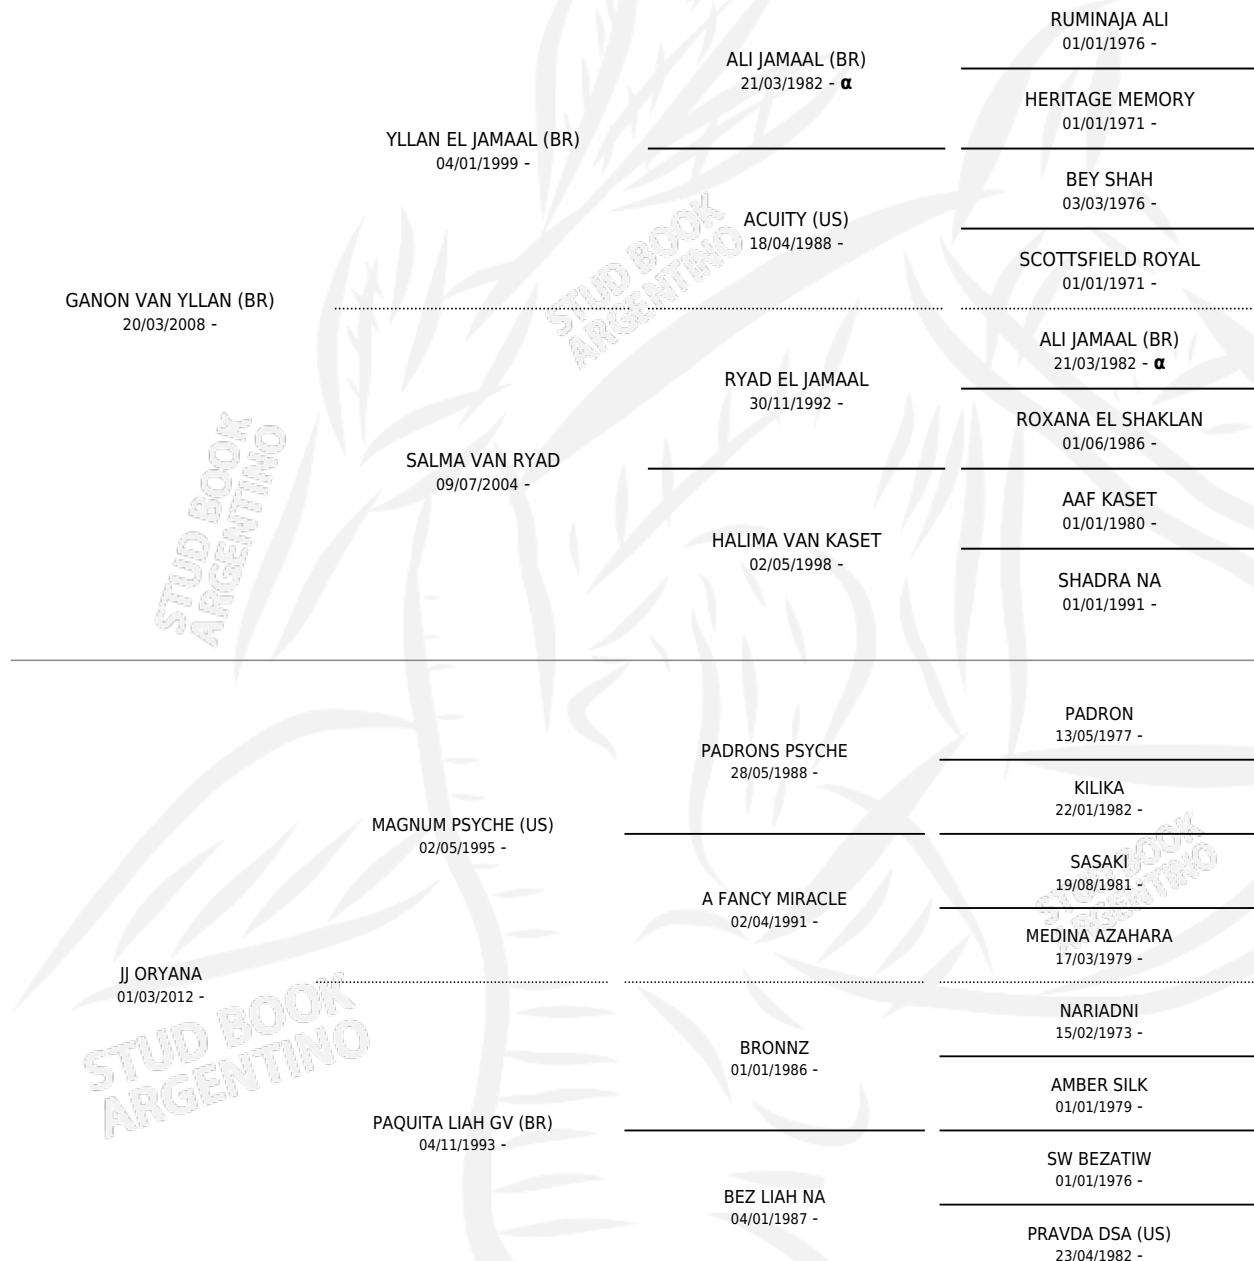

HP KYARA

por **GANON VAN YLLAN (BR)** y **JJ ORYANA** por **MAGNUM PSYCHE (US)**

Argentina · Hembra · Alazan · AP · 02/01/2021
Familia · Volumen 44

ESTADO

TIPIFICACIÓN SANGUÍNEA	X
TIPIFICACIÓN POR ADN	✓
PASAPORTE	✓
IDENTIFICACIÓN POR MICROCHIP	✓
REPRODUCTOR	✓

Lugar de nacimiento: Pewen
Criador: Pewen

~

HIJOS

	MACHOS	HEMBRAS
1 NACIERON	0	1
SIN ACTUACIONES		

PEDIGREE

INBREEDING : α