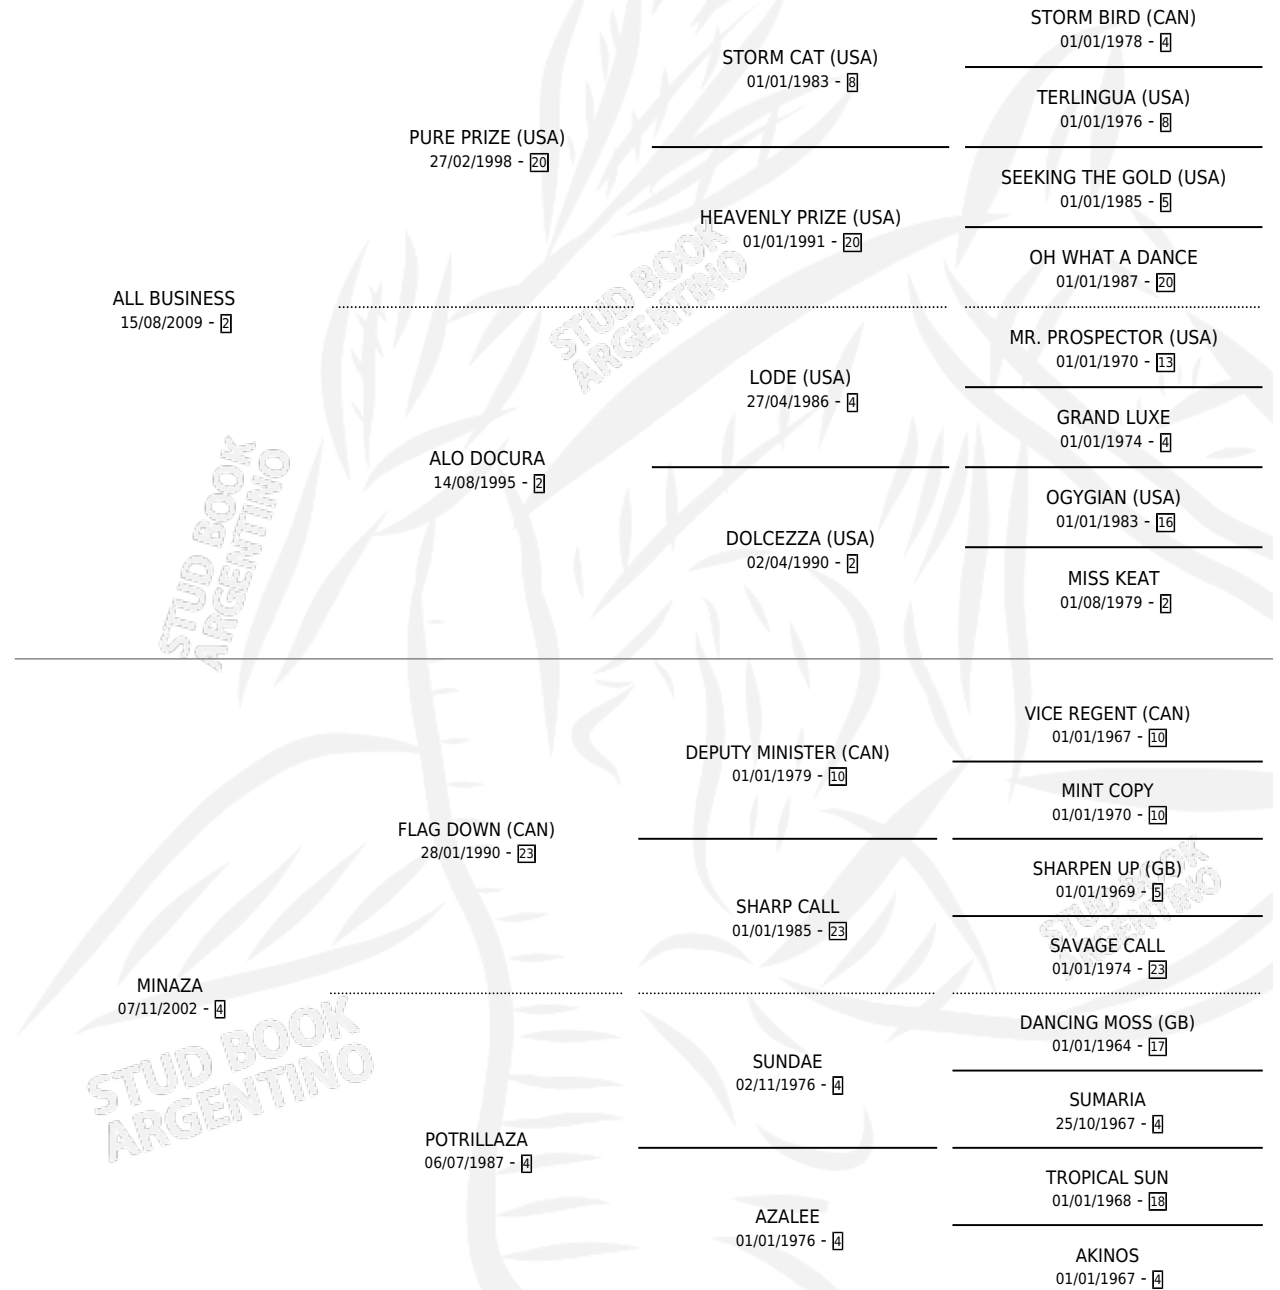

LA DIEGA

por ALL BUSINESS y MINAZA por FLAG DOWN (CAN)

Argentina · Hembra · Zaino · SP · 29/11/2020
Familia 4-b · Volumen 44

ESTADO

TIPIFICACIÓN SANGUÍNEA	X
TIPIFICACIÓN POR ADN	✓
PASAPORTE	✓
IDENTIFICACIÓN POR MICROCHIP	✓
REPRODUCTOR	X

Lugar de nacimiento: Otto
Criador: Otto

PEDIGREE

LA DIEGA

Datos oficiales del Stud Book Argentino

Documento generado el 10/05/2026

studbook.org.ar