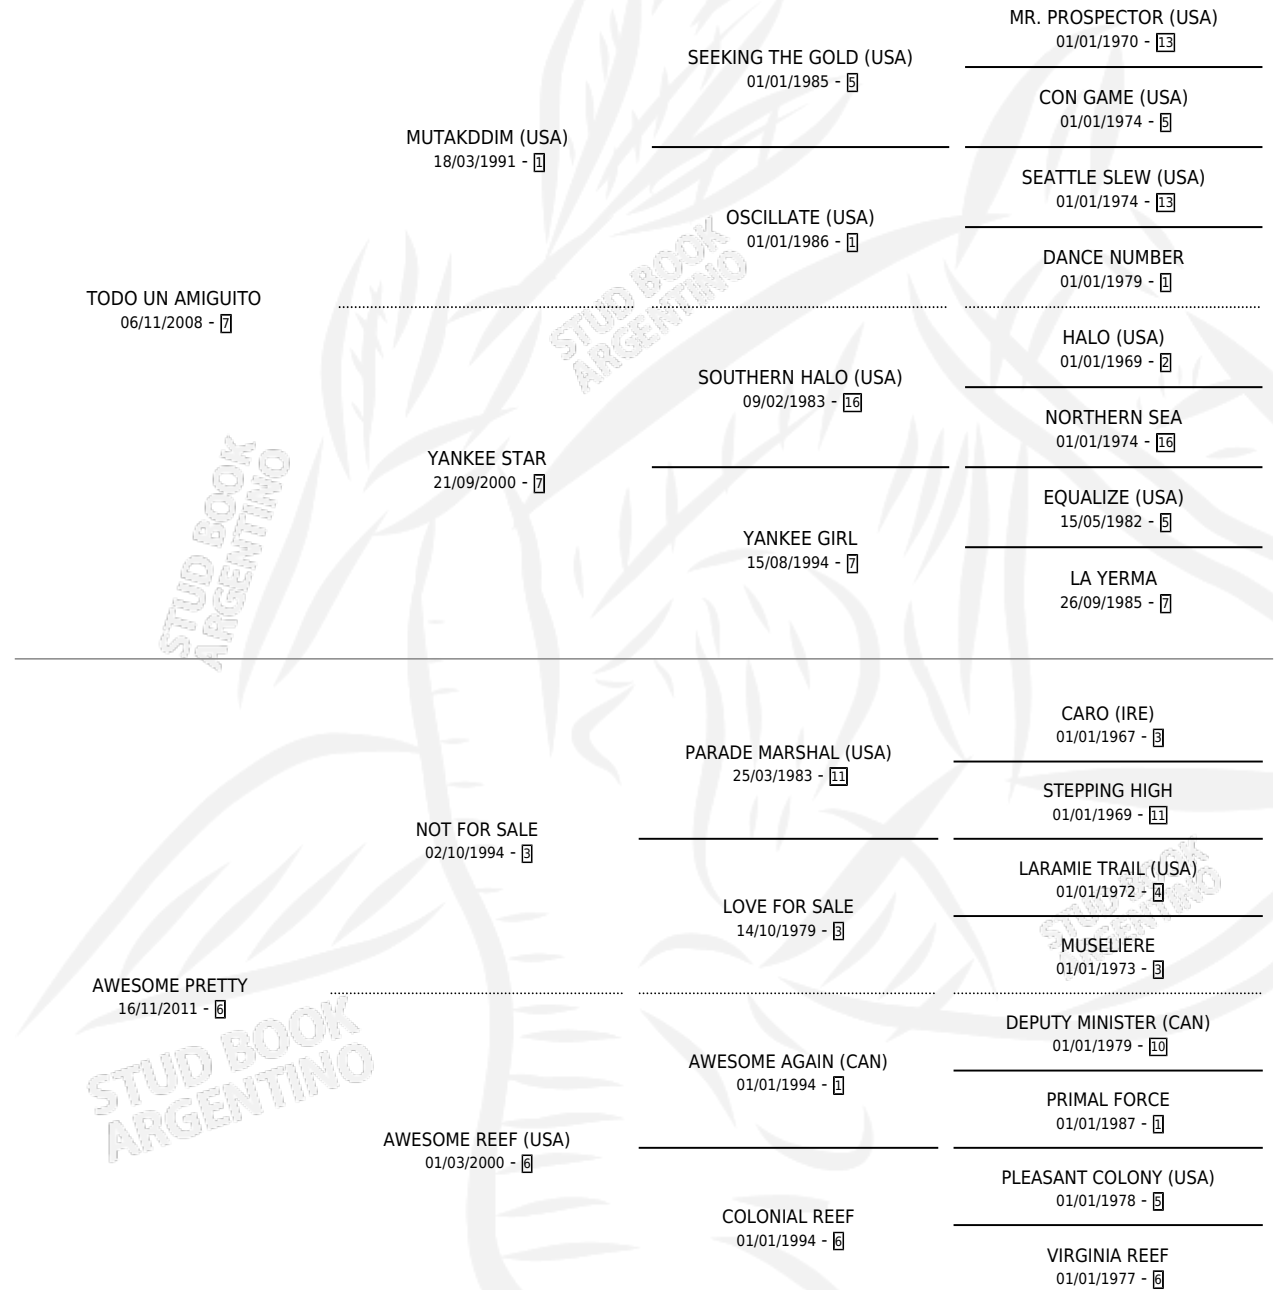

AMIGUITA PIFI

por **TODO UN AMIGUITO** y **AWESOME PRETTY** por **NOT FOR SALE**

Argentina · Hembra · Alazan · SP · 29/08/2020
Familia 6-e · Volumen 44

ESTADO

TIPIFICACIÓN SANGUÍNEA	X
TIPIFICACIÓN POR ADN	✓
PASAPORTE	✓
IDENTIFICACIÓN POR MICROCHIP	✓
REPRODUCTOR	X

Lugar de nacimiento: Don Nico
Criador: Pelayo Eduardo Martin

PEDIGREE

CAMPAÑA

Solo carreras oficiales de Argentina

POR EDAD

EDAD	CC	1°	2°	3°	4°	5°	NP	CLC	CLG	CLCG1	CLGG1	IMPORTE	GANANCIA / CC
3 AÑOS	12	2	2	1	1	1	5	1	0	0	0	\$5,700,000	\$475,000
4 AÑOS	7	0	0	0	1	2	4	0	0	0	0	\$691,000	\$98,714
5 AÑOS	1	0	0	0	0	0	1	0	0	0	0	\$0	\$0
TOTALES	20	2	2	1	2	3	10	1	0	0	0	\$6,391,000	\$319,550
%		10.0%	10.0%	5.0%	10.0%	15.0%	50.0%	5.0%	0.0%	0.0%	0.0%		