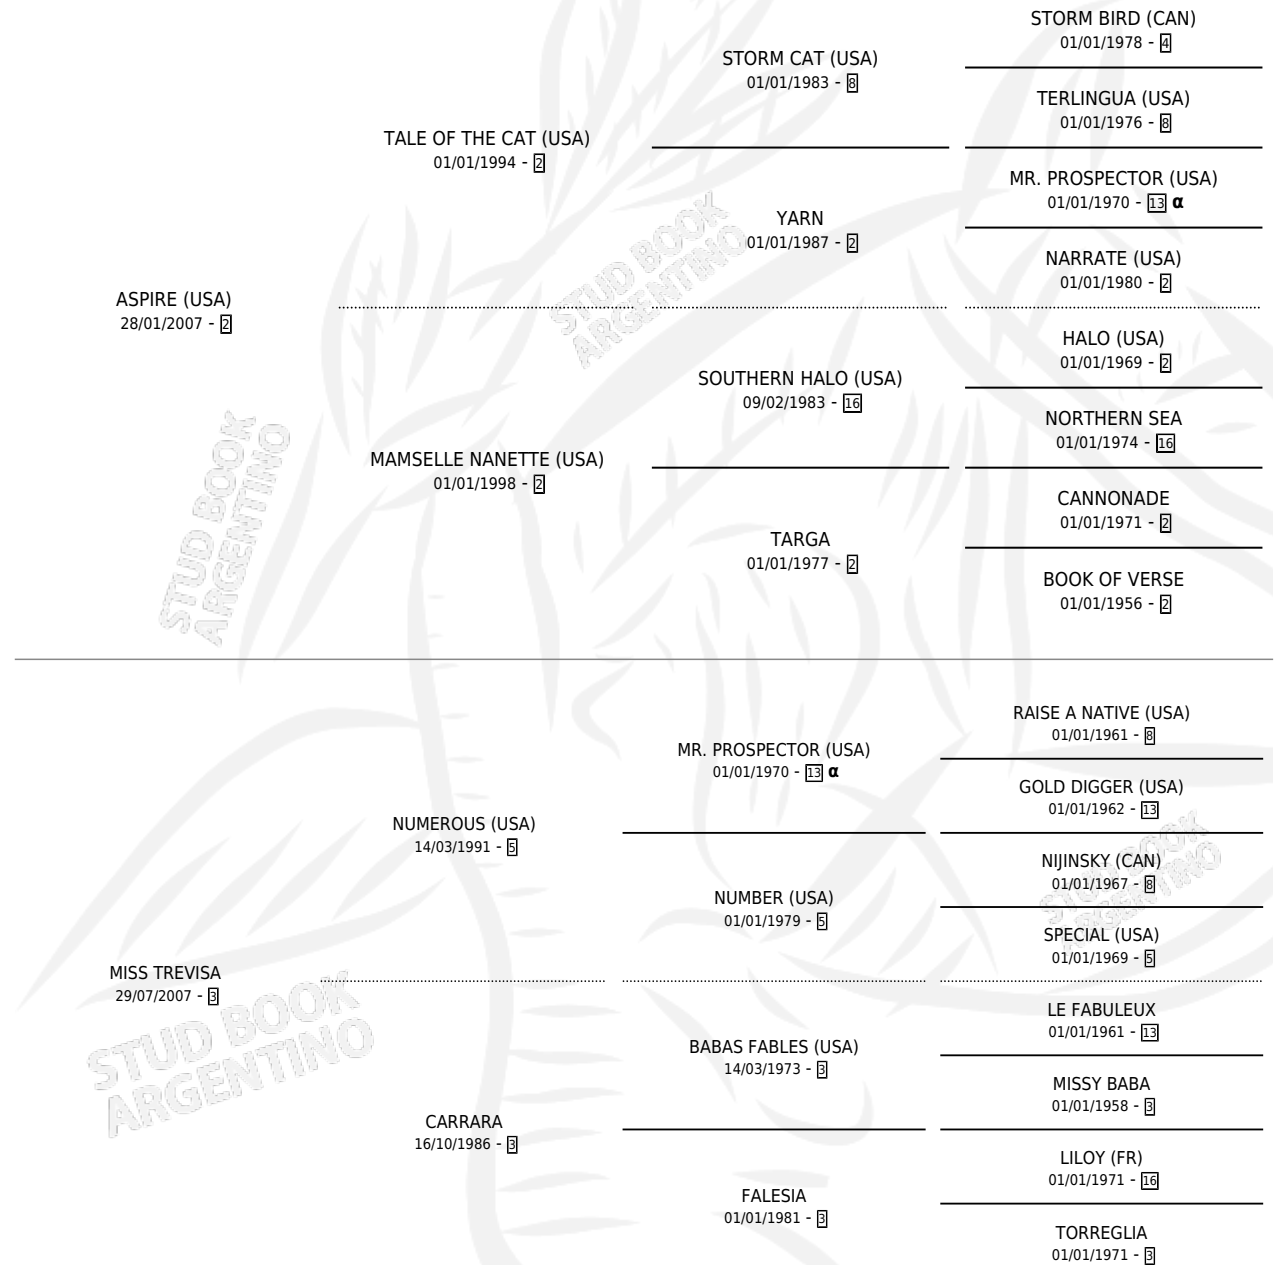

LA DE TREVI

por **ASPIRE (USA)** y **MISS TREVISA** por **NUMEROUS (USA)**

Argentina · Hembra · Zaino · SP · 08/08/2020
Familia 3-b · Volumen 44

ESTADO

TIPIFICACIÓN SANGUÍNEA	X
TIPIFICACIÓN POR ADN	✓
PASAPORTE	✓
IDENTIFICACIÓN POR MICROCHIP	✓
REPRODUCTOR	X

Lugar de nacimiento: Vadarkblar

Criador: Vadarkblar

PEDIGREE

INBREEDING : α

CAMPAÑA

Solo carreras oficiales de Argentina

POR EDAD

EDAD	CC	1°	2°	3°	4°	5°	NP	CLC	CLG	CLCG1	CLGG1	IMPORTE	GANANCIA / CC
2 AÑOS	2	0	0	0	0	1	1	0	0	0	0	\$52,500	\$26,250
3 AÑOS	6	0	0	0	1	0	5	0	0	0	0	\$188,000	\$31,333
4 AÑOS	5	0	0	1	1	1	2	0	0	0	0	\$1,116,200	\$223,240
5 AÑOS	8	4	0	2	1	1	0	1	0	0	0	\$17,126,000	\$2,140,750
TOTALES	21	4	0	3	3	3	8	1	0	0	0	\$18,482,700	\$880,129
%		19.0%	0.0%	14.3%	14.3%	14.3%	38.1%	4.8%	0.0%	0.0%	0.0%		

Ganadora de 4 carreras en Palermo y La Plata - \$18,482,700, a los 5 años, incluso 3ra Clasico Vit Reina.

POR DISTANCIA

HIPODROMO	CC	1°	2°	3°	4°	5°	NP	CLC	CLG	CLCG1	CLGG1	IMPORTE
LA PLATA	11	3	0	2	1	2	3	0	0	0	0	\$13,725,200
2000 MTS	4	1	0	2	0	0	1	0	0	0	0	\$5,265,000
1600 MTS	5	2	0	0	1	2	0	0	0	0	0	\$8,397,200
1400 MTS	1	0	0	0	0	0	1	0	0	0	0	\$31,500
1000 MTS	1	0	0	0	0	0	1	0	0	0	0	\$31,500
PALERMO	3	1	0	0	1	0	1	0	0	0	0	\$4,080,000
1800 MTS	2	1	0	0	1	0	0	0	0	0	0	\$3,960,000
2000 MTS	1	0	0	0	0	0	1	0	0	0	0	\$120,000
SAN ISIDRO	7	0	0	1	1	1	4	0	0	0	0	\$677,500
1400 MTS	1	0	0	1	0	0	0	0	0	0	0	\$500,000
1200 MTS	3	0	0	0	0	0	3	0	0	0	0	\$0
1100 MTS	1	0	0	0	1	0	0	0	0	0	0	\$125,000
1000 MTS	2	0	0	0	0	1	1	0	0	0	0	\$52,500