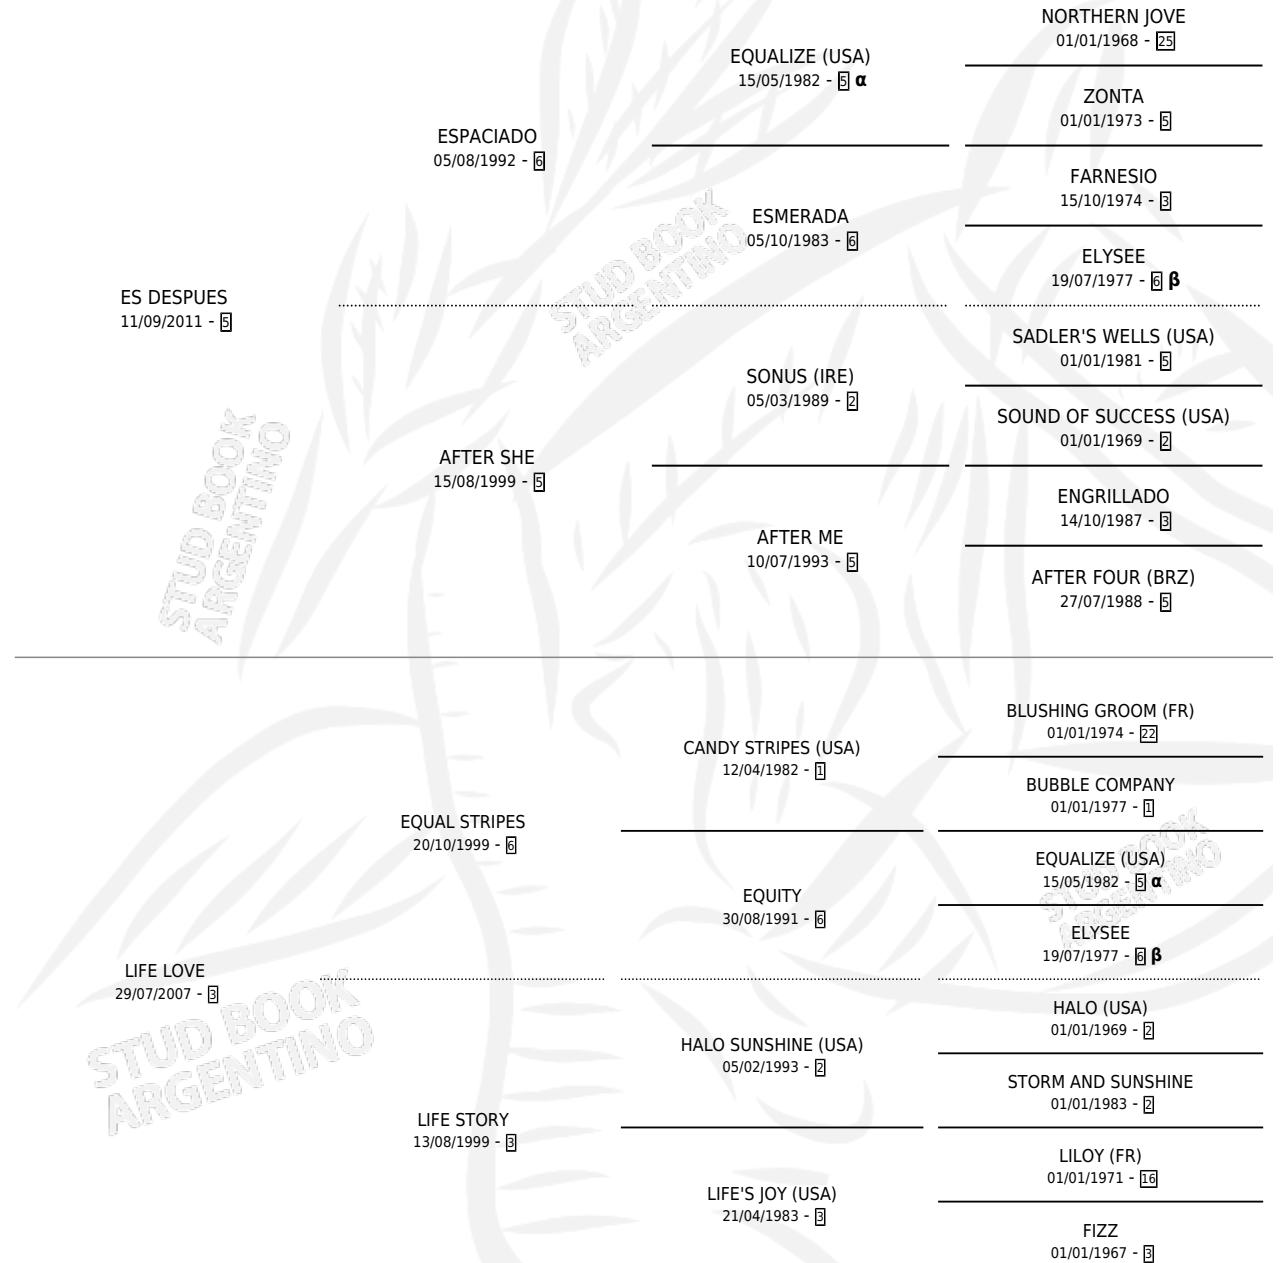

ES AMOROSO

por **ES DESPUES** y **LIFE LOVE** por **EQUAL STRIPES**

Argentina · Macho · Zaino · SP · 28/08/2020
Familia 3-i · Volumen 44

ESTADO

TIPIFICACIÓN SANGUÍNEA	X
TIPIFICACIÓN POR ADN	✓
PASAPORTE	✓
IDENTIFICACIÓN POR MICROCHIP	✓
REPRODUCTOR	X

Lugar de nacimiento: Vadarkblar

Criador: Vadarkblar

PEDIGREE

INBREEDING : **α,β**

CAMPAÑA

Solo carreras oficiales de Argentina

POR EDAD

EDAD	CC	1°	2°	3°	4°	5°	NP	CLC	CLG	CLCG1	CLGG1	IMPORTE	GANANCIA / CC
3 AÑOS	2	0	0	0	0	0	2	0	0	0	0	\$0	\$0
TOTALES	2	0	0	0	0	0	2	0	0	0	0	\$0	\$0
%		0.0%	0.0%	0.0%	0.0%	0.0%	100%	0.0%	0.0%	0.0%	0.0%		