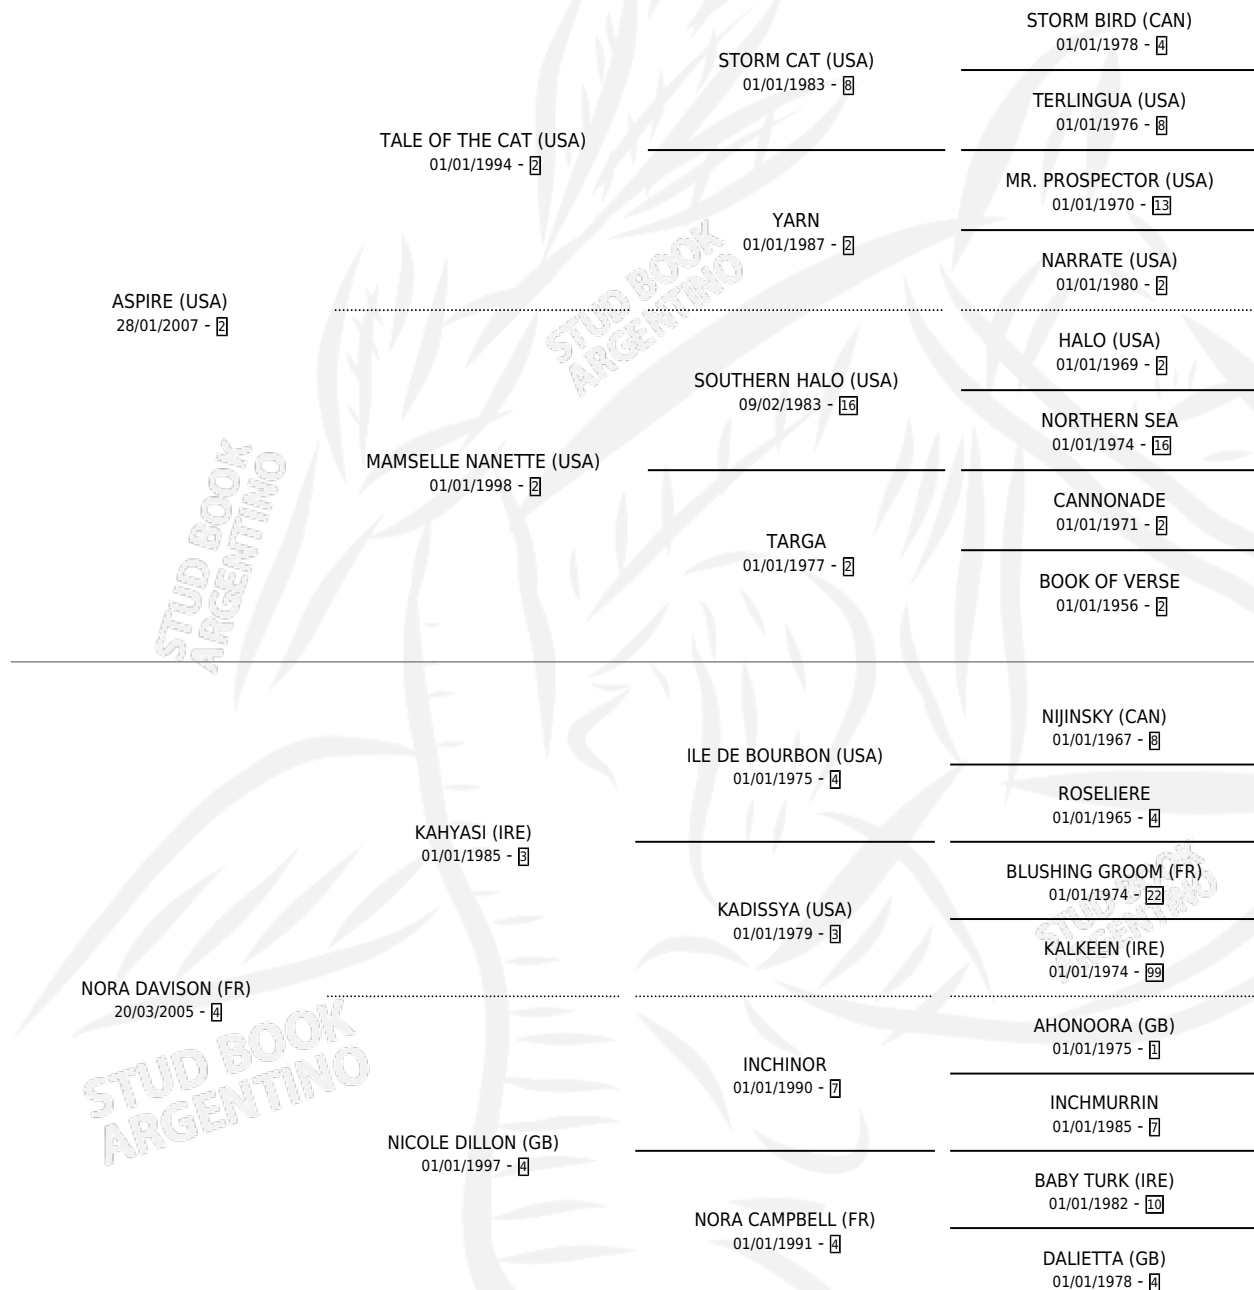

LA DE NORA

por **ASPIRE (USA)** y **NORA DAVISON (FR)** por **KAHYASI (IRE)**

Argentina · Hembra · Zaino · SP · 11/09/2020
Familia 4-r · Volumen 44

ESTADO

TIPIFICACIÓN SANGUÍNEA	X
TIPIFICACIÓN POR ADN	✓
PASAPORTE	✓
IDENTIFICACIÓN POR MICROCHIP	✓
REPRODUCTOR	X

Lugar de nacimiento: Vadarkblar

Criador: Vadarkblar

PEDIGREE

CAMPAÑA

Solo carreras oficiales de Argentina

POR EDAD

EDAD	CC	1°	2°	3°	4°	5°	NP	CLC	CLG	CLCG1	CLGG1	IMPORTE	GANANCIA / CC
3 AÑOS	2	0	0	0	0	1	1	0	0	0	0	\$208,900	\$104,450
4 AÑOS	7	0	0	2	1	0	4	0	0	0	0	\$1,278,750	\$182,679
5 AÑOS	7	1	1	1	0	0	4	0	0	0	0	\$2,660,000	\$380,000
TOTALES	16	1	1	3	1	1	9	0	0	0	0	\$4,147,650	\$259,228
%		6.3%	6.3%	18.8%	6.3%	6.3%	56.3%	0.0%	0.0%	0.0%	0.0%		