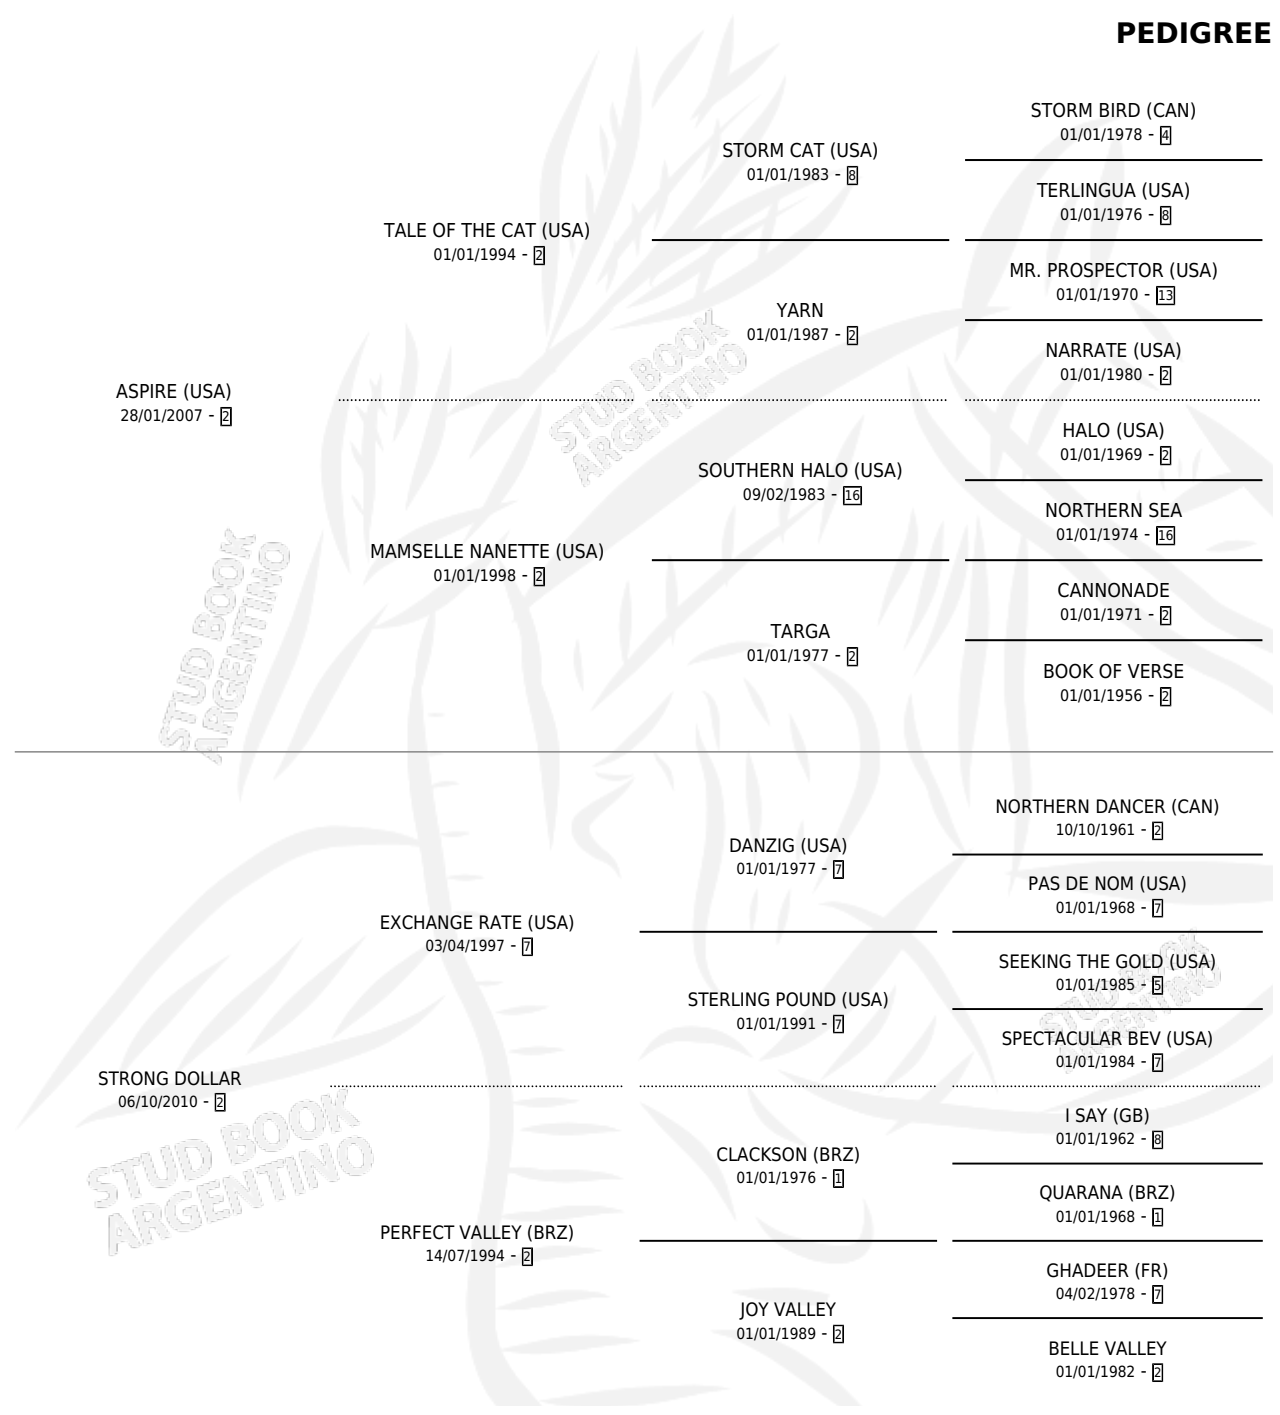

LA DOLARIZADA

por **ASPIRE (USA)** y **STRONG DOLLAR** por **EXCHANGE RATE (USA)**

Argentina · Hembra · Zaino · SP · 23/07/2020
Familia 2-d · Volumen 44

ESTADO

TIPIFICACIÓN SANGUÍNEA	X
TIPIFICACIÓN POR ADN	✓
PASAPORTE	✓
IDENTIFICACIÓN POR MICROCHIP	✓
REPRODUCTOR	X

Lugar de nacimiento: Vadarkblar
Criador: Vadarkblar

PEDIGREE