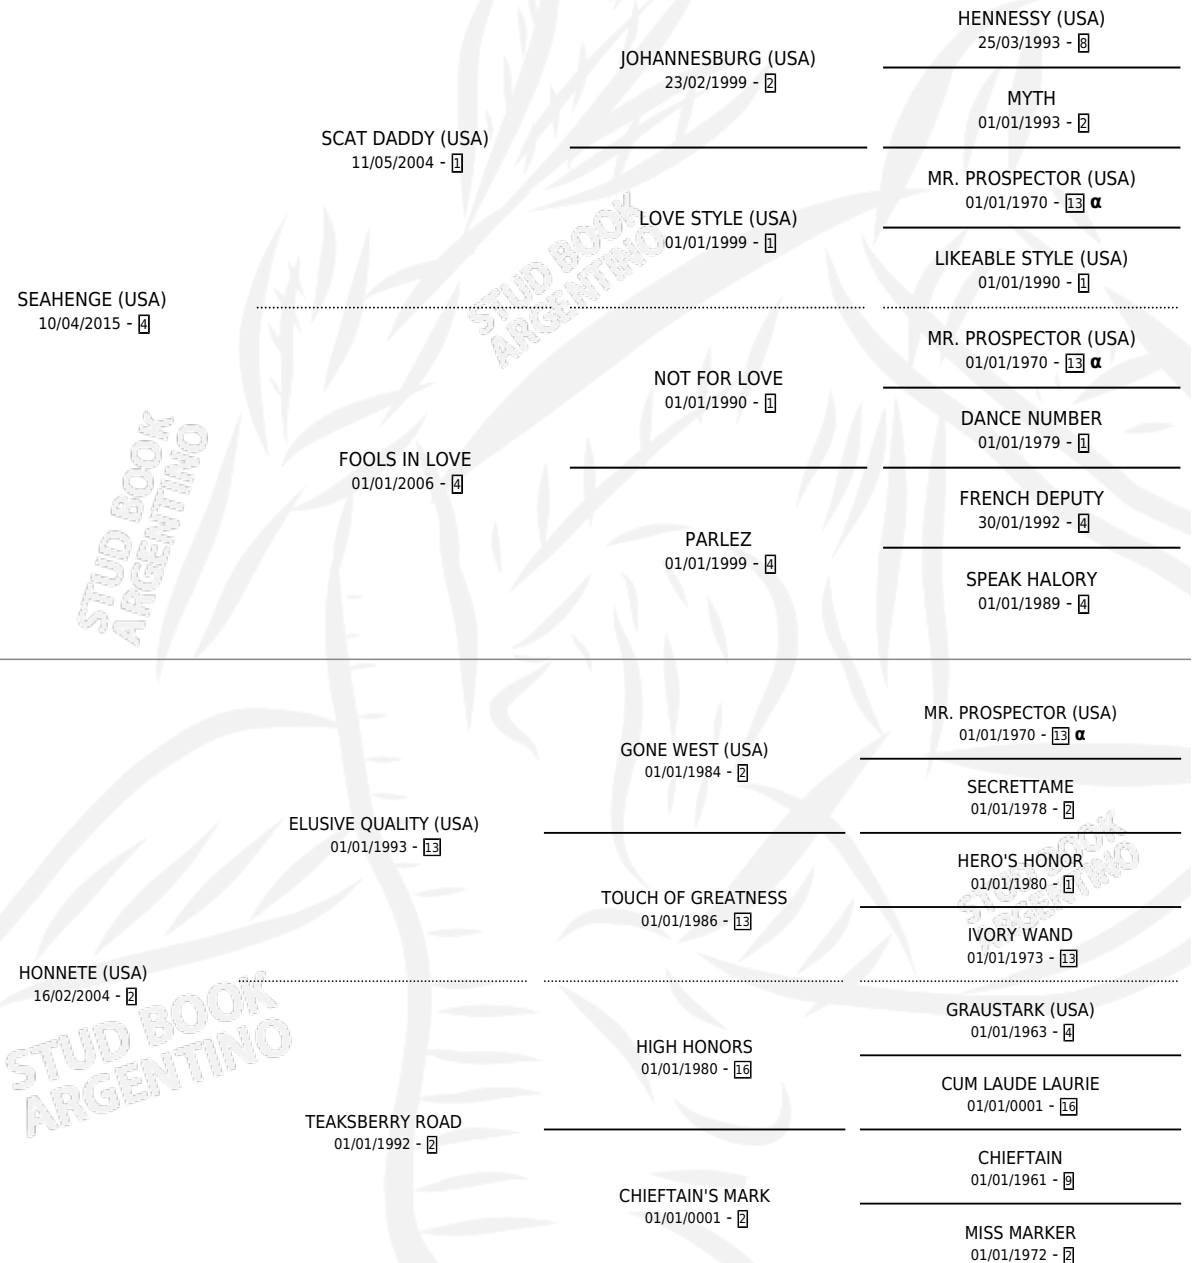

HONNETA

por **SEAHENGE (USA)** y **HONNETE (USA)** por **ELUSIVE QUALITY (USA)**

Argentina · Hembra · Zaino · SP · 05/10/2020
Familia 2-o · Volumen 44

ESTADO

TIPIFICACIÓN SANGUÍNEA	X
TIPIFICACIÓN POR ADN	✓
PASAPORTE	✓
IDENTIFICACIÓN POR MICROCHIP	✓
REPRODUCTOR	X

Lugar de nacimiento: Haras Aitue

Criador: Haras Aitue

PEDIGREE

INBREEDING : α