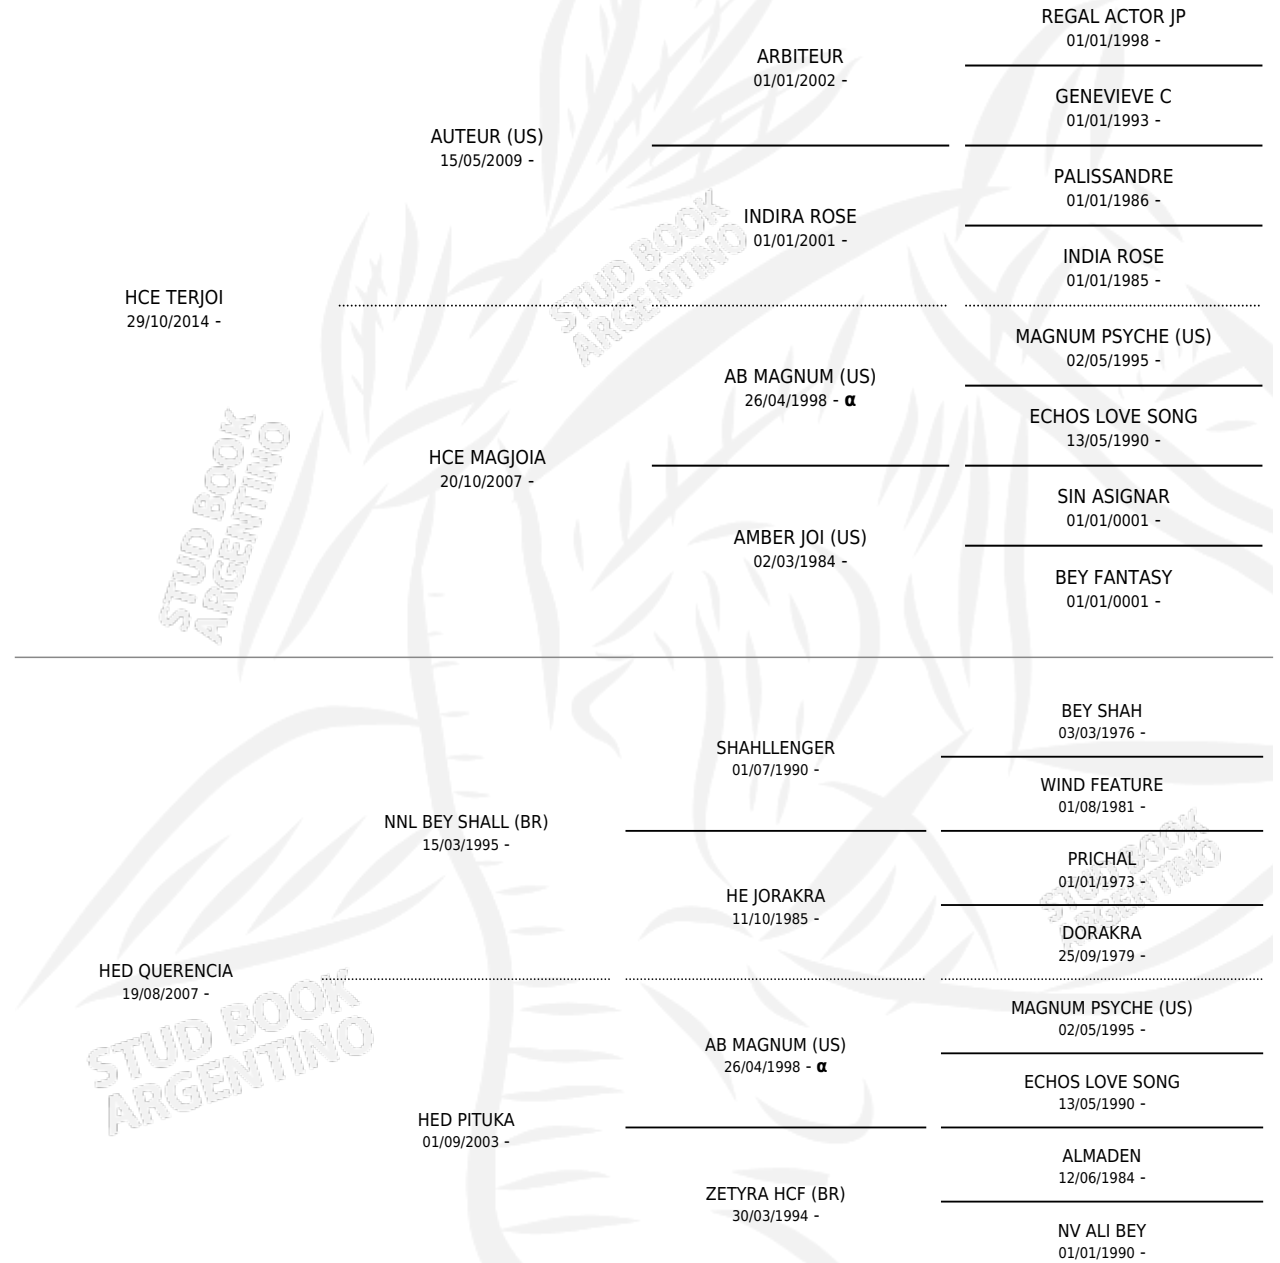

# LC NAZZARO

por HCE TERJOI y HED QUERENCIA por NNL BEY SHALL (BR)

Argentina · Macho · Zaino Doradillo · AP · 18/02/2021  
Familia · Volumen 44

## ESTADO

TIPIFICACIÓN SANGUÍNEA	X
TIPIFICACIÓN POR ADN	X
PASAPORTE	X
IDENTIFICACIÓN POR MICROCHIP	X
REPRODUCTOR	X

**Lugar de nacimiento:** La Catalina

**Criador:** La Catalina

## PEDIGREE

INBREEDING :  $\alpha$