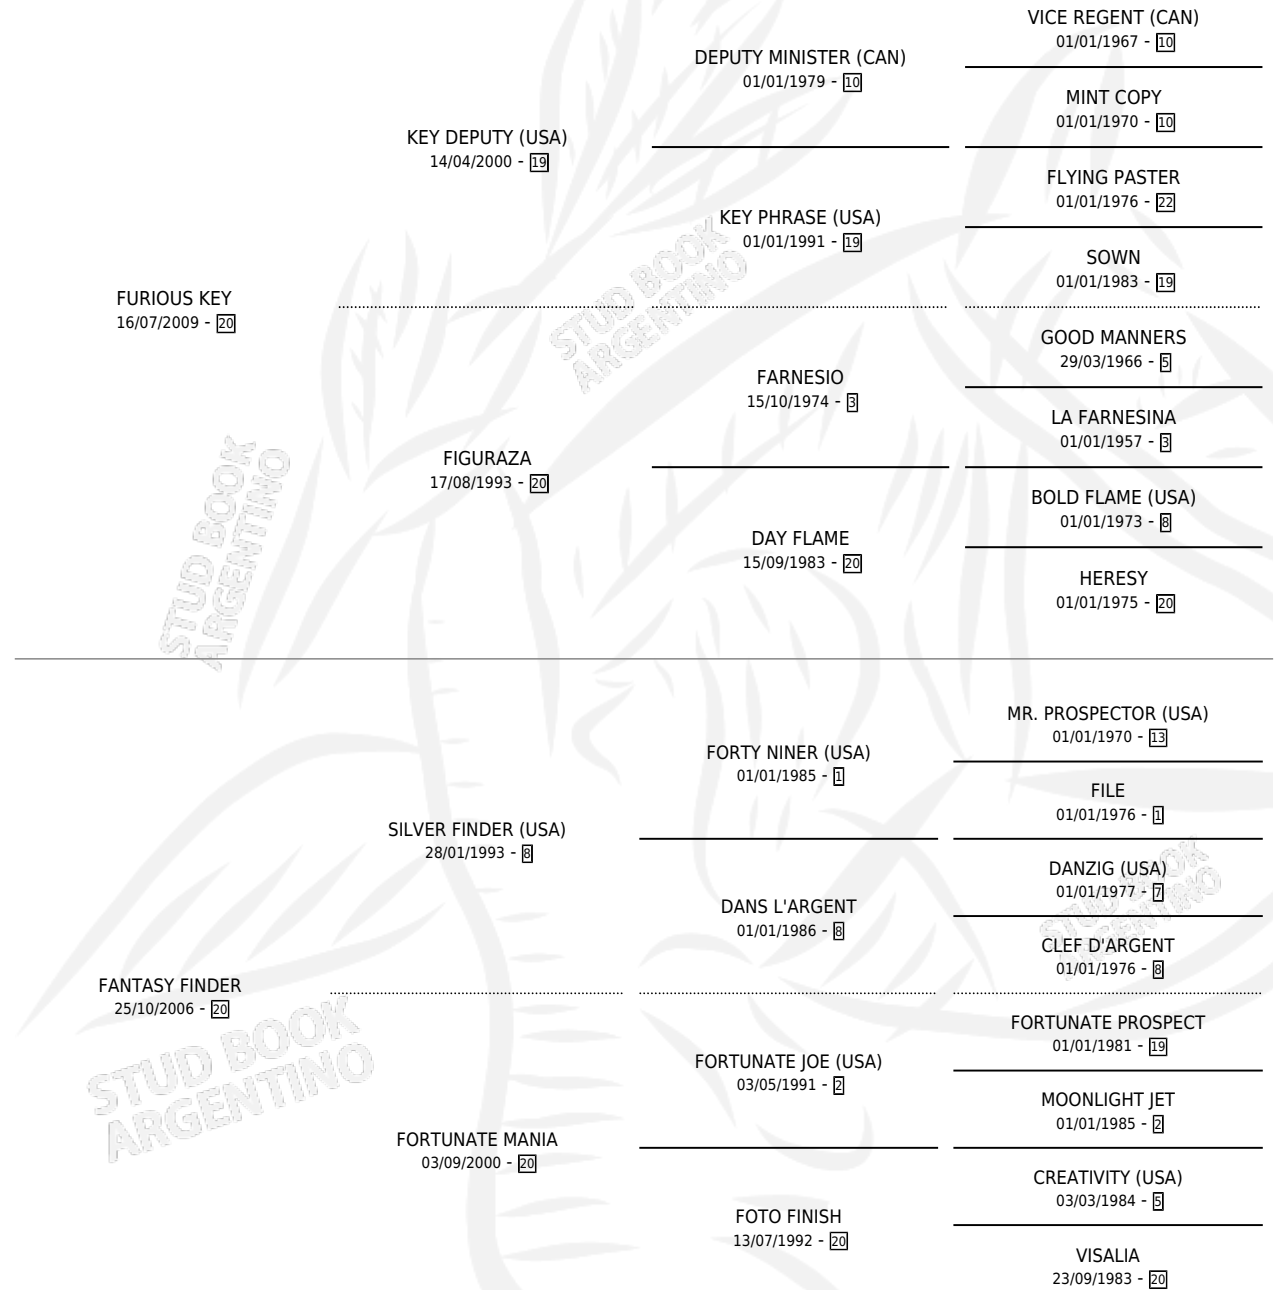

FANTASY KEY

por FURIOUS KEY y FANTASY FINDER por SILVER FINDER (USA)

Argentina · Hembra · Zaino · SP · 01/08/2019
Familia 20-c · Volumen 43

ESTADO

TIPIFICACIÓN SANGUÍNEA	X
TIPIFICACIÓN POR ADN	✓
PASAPORTE	✓
IDENTIFICACIÓN POR MICROCHIP	✓
REPRODUCTOR	✓

Lugar de nacimiento: Cariloo

Criador: Bustamante Delfino Angel

PEDIGREE

S

mientos 0 / Efectividad 0.00%

PADRILLO

PRODUCTO

CRIADOR

1ER SERVICIO

ÚLTIMO SERVICIO

CHE MICKY

∅

01/09/2025

03/09/2025

FANTASY KEY

Datos oficiales del Stud Book Argentino