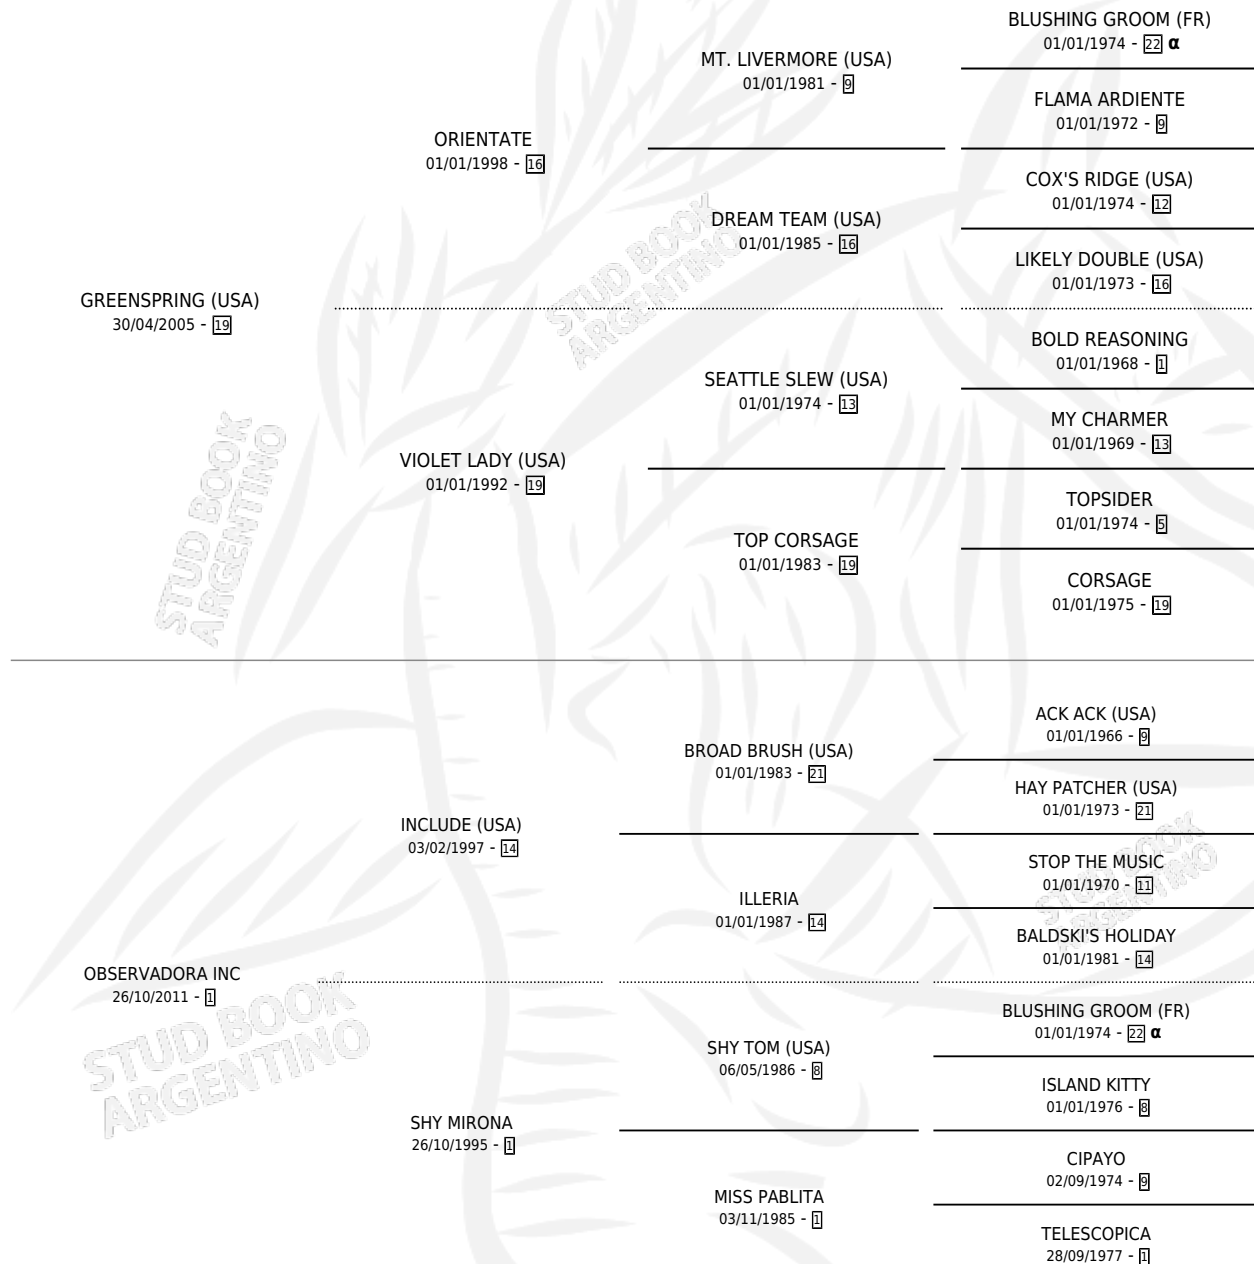

EL GRAN TATU

por GREENSPRING (USA) y OBSERVADORA INC por
INCLUDE (USA)

Argentina · Macho · Alazan · SP · 08/08/2020
Familia 1-s · Volumen 44

ESTADO

TIPIFICACIÓN SANGUÍNEA	X
TIPIFICACIÓN POR ADN	✓
PASAPORTE	✓
IDENTIFICACIÓN POR MICROCHIP	✓
REPRODUCTOR	X

Lugar de nacimiento: Costa Del Rio
Criador: Losinno Patricio Francisco

PEDIGREE

INBREEDING : α