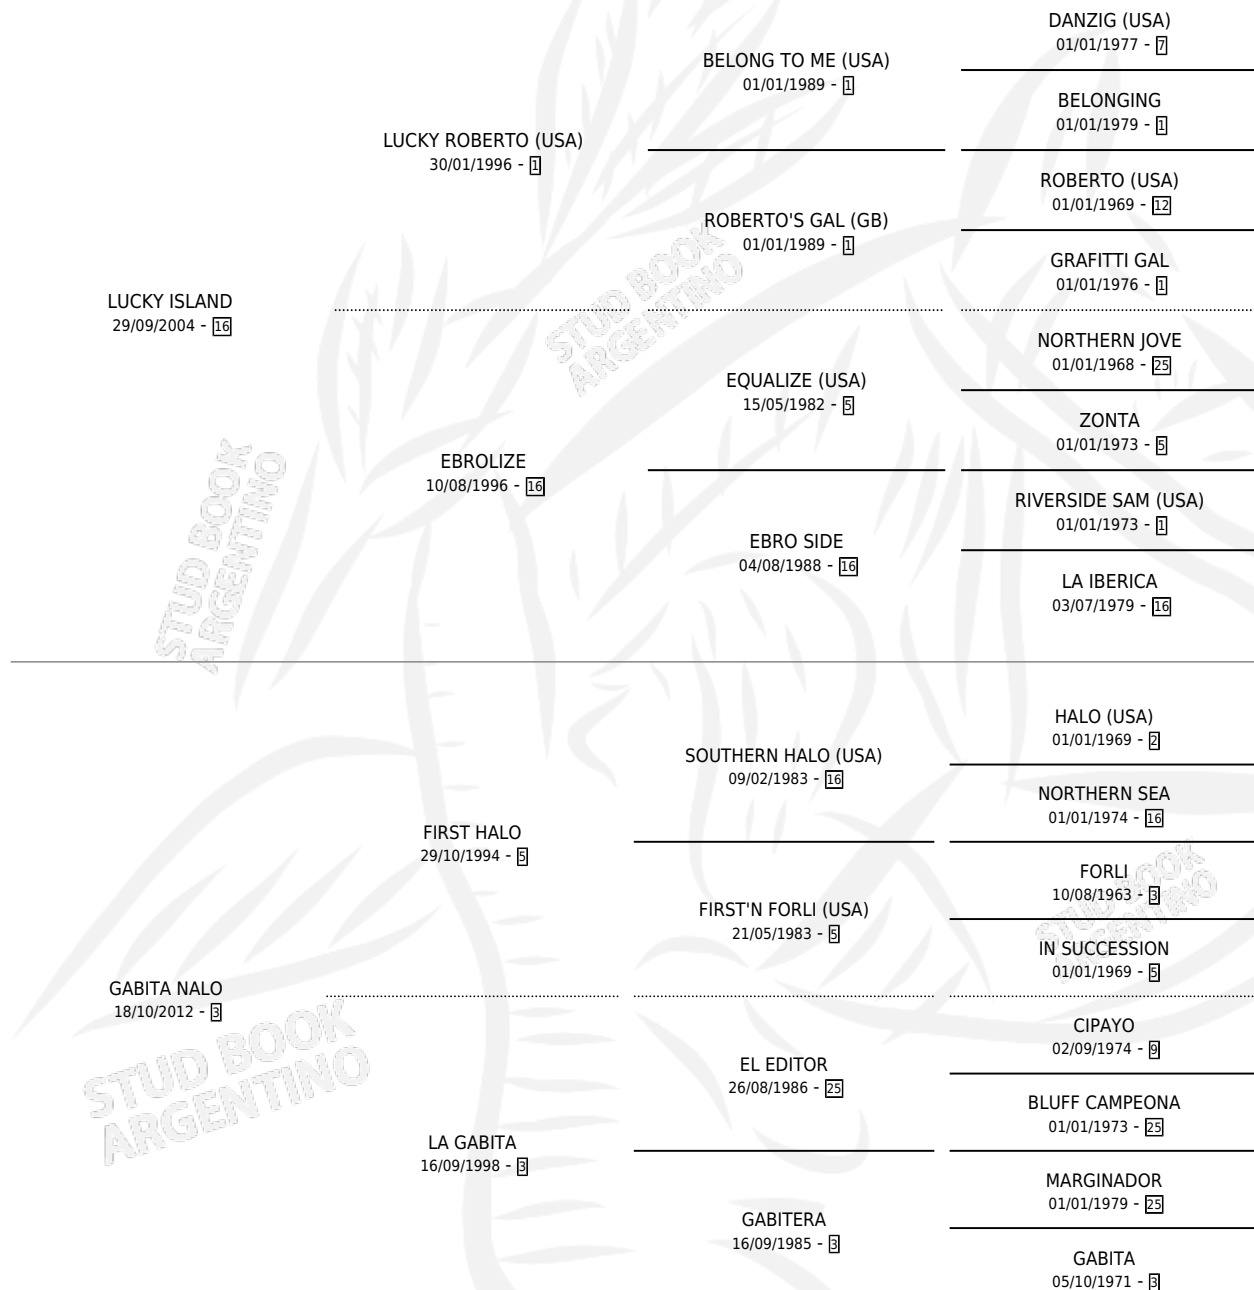

FORJADORA JUANA

por LUCKY ISLAND y GABITA NALO por FIRST HALO

Argentina · Hembra · Zaino Negro · SP · 30/08/2018
Familia 3-i · Volumen 43

ESTADO

TIPIFICACIÓN SANGUÍNEA	X
TIPIFICACIÓN POR ADN	✓
PASAPORTE	✓
IDENTIFICACIÓN POR MICROCHIP	✓
REPRODUCTOR	X

Lugar de nacimiento: Campo particular

Criador: Severino Walter Marcelo

PEDIGREE

CAMPAÑA

Solo carreras oficiales de Argentina

POR EDAD

EDAD	CC	1°	2°	3°	4°	5°	NP	CLC	CLG	CLCG1	CLGG1	IMPORTE	GANANCIA / CC
5 AÑOS	5	0	0	0	0	0	5	0	0	0	0	\$126,000	\$25,200
TOTALES	5	0	0	0	0	0	5	0	0	0	0	\$126,000	\$25,200
%		0.0%	0.0%	0.0%	0.0%	0.0%	100%	0.0%	0.0%	0.0%	0.0%		