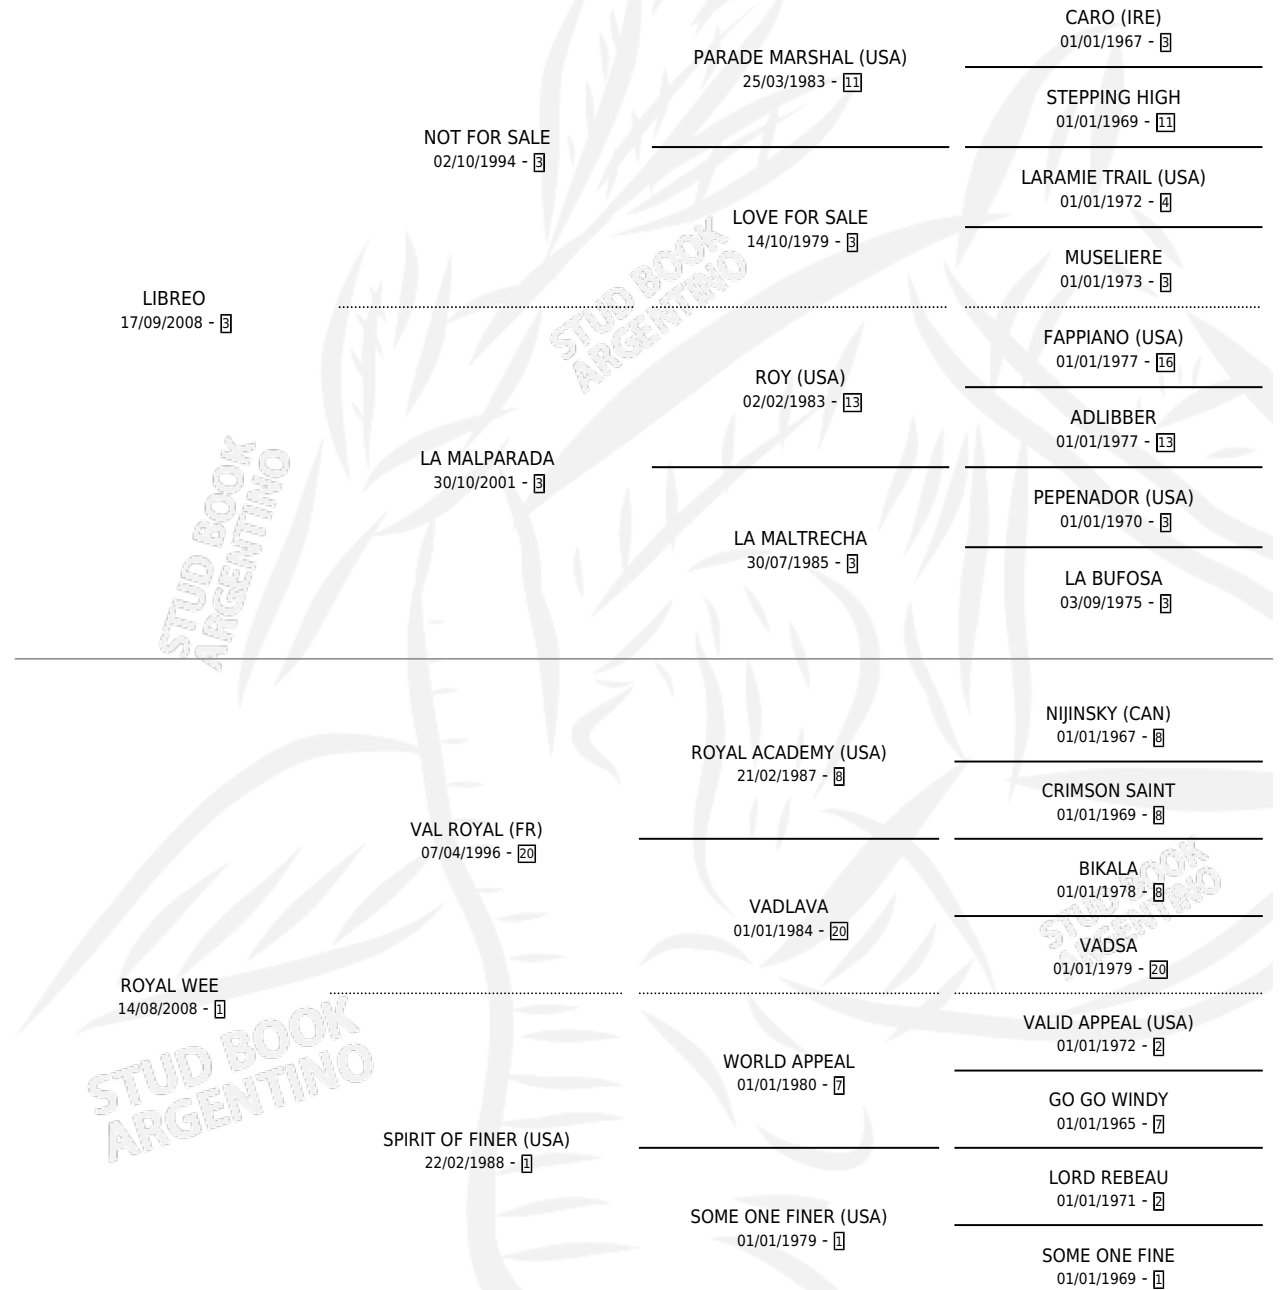

ROYAL LIB

por LIBREO y ROYAL WEE por VAL ROYAL (FR)

Argentina · Hembra · Zaino · SP · 20/09/2020
Familia 1-j · Volumen 44

ESTADO

TIPIFICACIÓN SANGUÍNEA	X
TIPIFICACIÓN POR ADN	X
PASAPORTE	X
IDENTIFICACIÓN POR MICROCHIP	X
REPRODUCTOR	X

Lugar de nacimiento: Pompeya

Criador: Pompeya

PEDIGREE

ROYAL LIB

Datos oficiales del Stud Book Argentino

Documento generado el 26/04/2026

studbook.org.ar