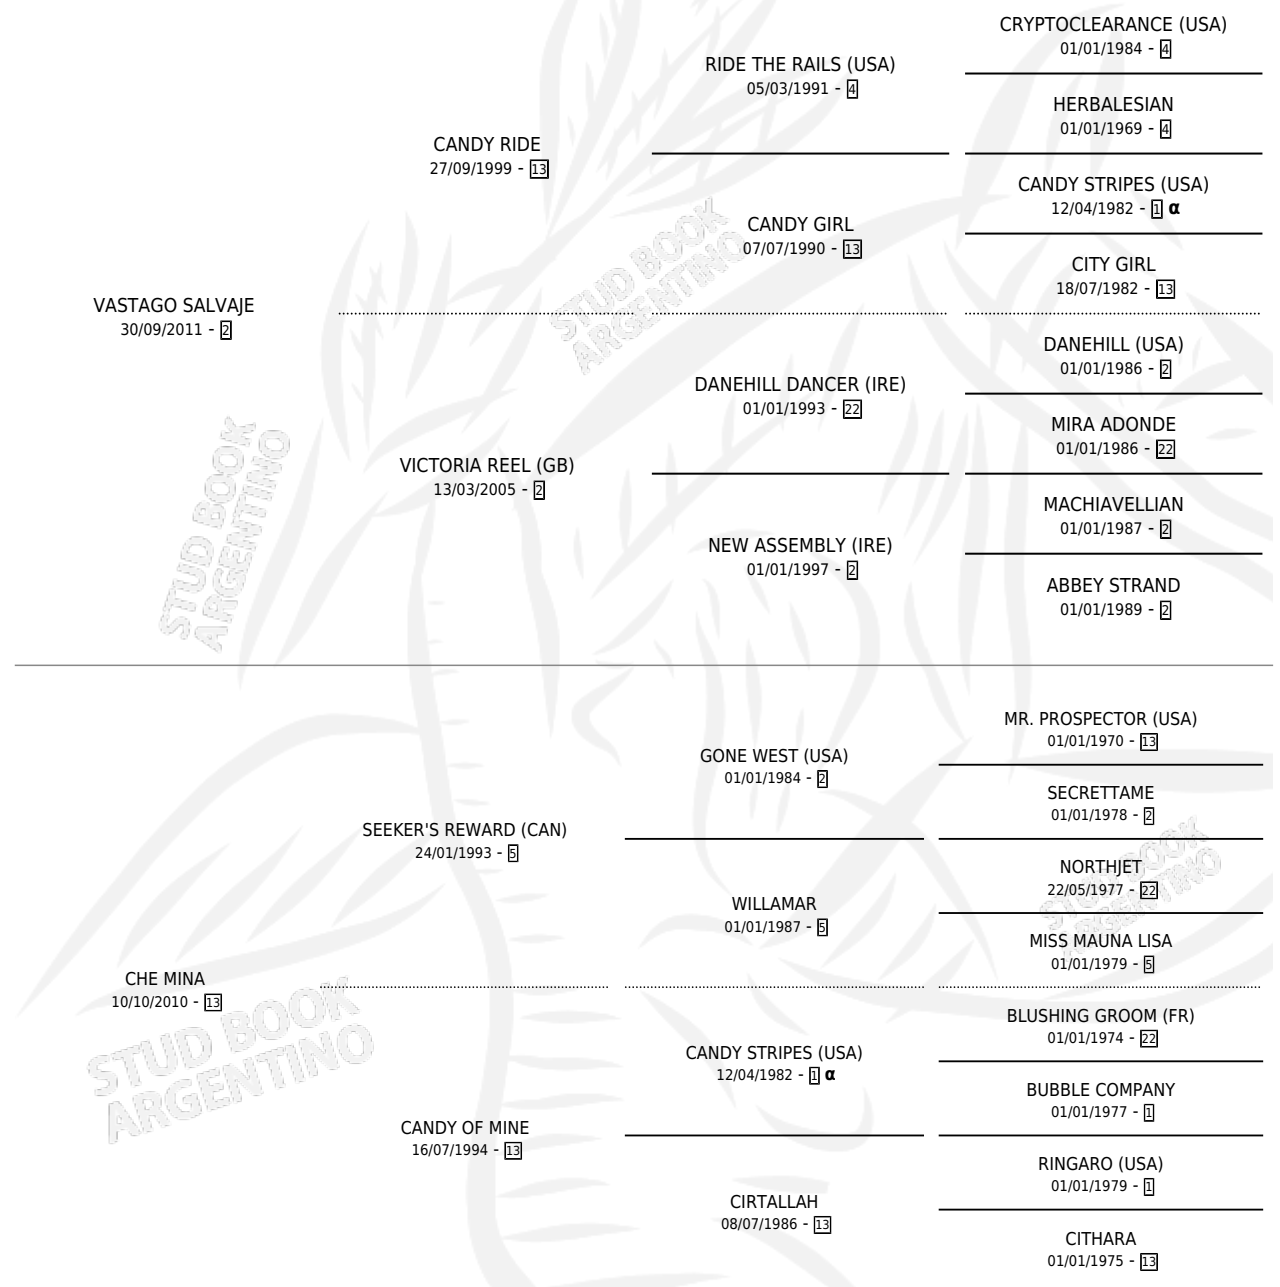

CHE TARASCA

por VASTAGO SALVAJE y CHE MINA por SEEKER'S REWARD (CAN)

Argentina · Hembra · Alazan · SP · 25/07/2020
Familia 13-c · Volumen 44

ESTADO

TIPIFICACIÓN SANGUÍNEA	X
TIPIFICACIÓN POR ADN	✓
PASAPORTE	✓
IDENTIFICACIÓN POR MICROCHIP	✓
REPRODUCTOR	X

Lugar de nacimiento: El Cufa

Criador: Losinno Patricio Francisco

PEDIGREE

INBREEDING : α

CAMPAÑA

Solo carreras oficiales de Argentina

POR EDAD

EDAD	CC	1°	2°	3°	4°	5°	NP	CLC	CLG	CLCG1	CLGG1	IMPORTE	GANANCIA / CC
3 AÑOS	3	1	1	0	0	0	1	0	0	0	0	\$4,785,000	\$1,595,000
4 AÑOS	6	0	2	1	1	0	2	0	0	0	0	\$5,012,500	\$835,417
5 AÑOS	3	2	1	0	0	0	0	0	0	0	0	\$9,245,000	\$3,081,667
TOTALES	12	3	4	1	1	0	3	0	0	0	0	\$19,042,500	\$1,586,875
%		25.0%	33.3%	8.3%	8.3%	0.0%	25.0%	0.0%	0.0%	0.0%	0.0%		

Ganadora de 3 carreras en Palermo - \$19,042,500, a los 3 y 5 años.

POR DISTANCIA

HIPODROMO	CC	1°	2°	3°	4°	5°	NP	CLC	CLG	CLCG1	CLGG1	IMPORTE
PALERMO	12	3	4	1	1	0	3	0	0	0	0	\$19,042,500
1200 MTS	1	0	1	0	0	0	0	0	0	0	0	\$1,295,000
1600 MTS	5	1	2	0	0	0	2	0	0	0	0	\$7,622,500
1400 MTS	5	2	1	1	0	0	1	0	0	0	0	\$9,575,000
1800 MTS	1	0	0	0	1	0	0	0	0	0	0	\$550,000