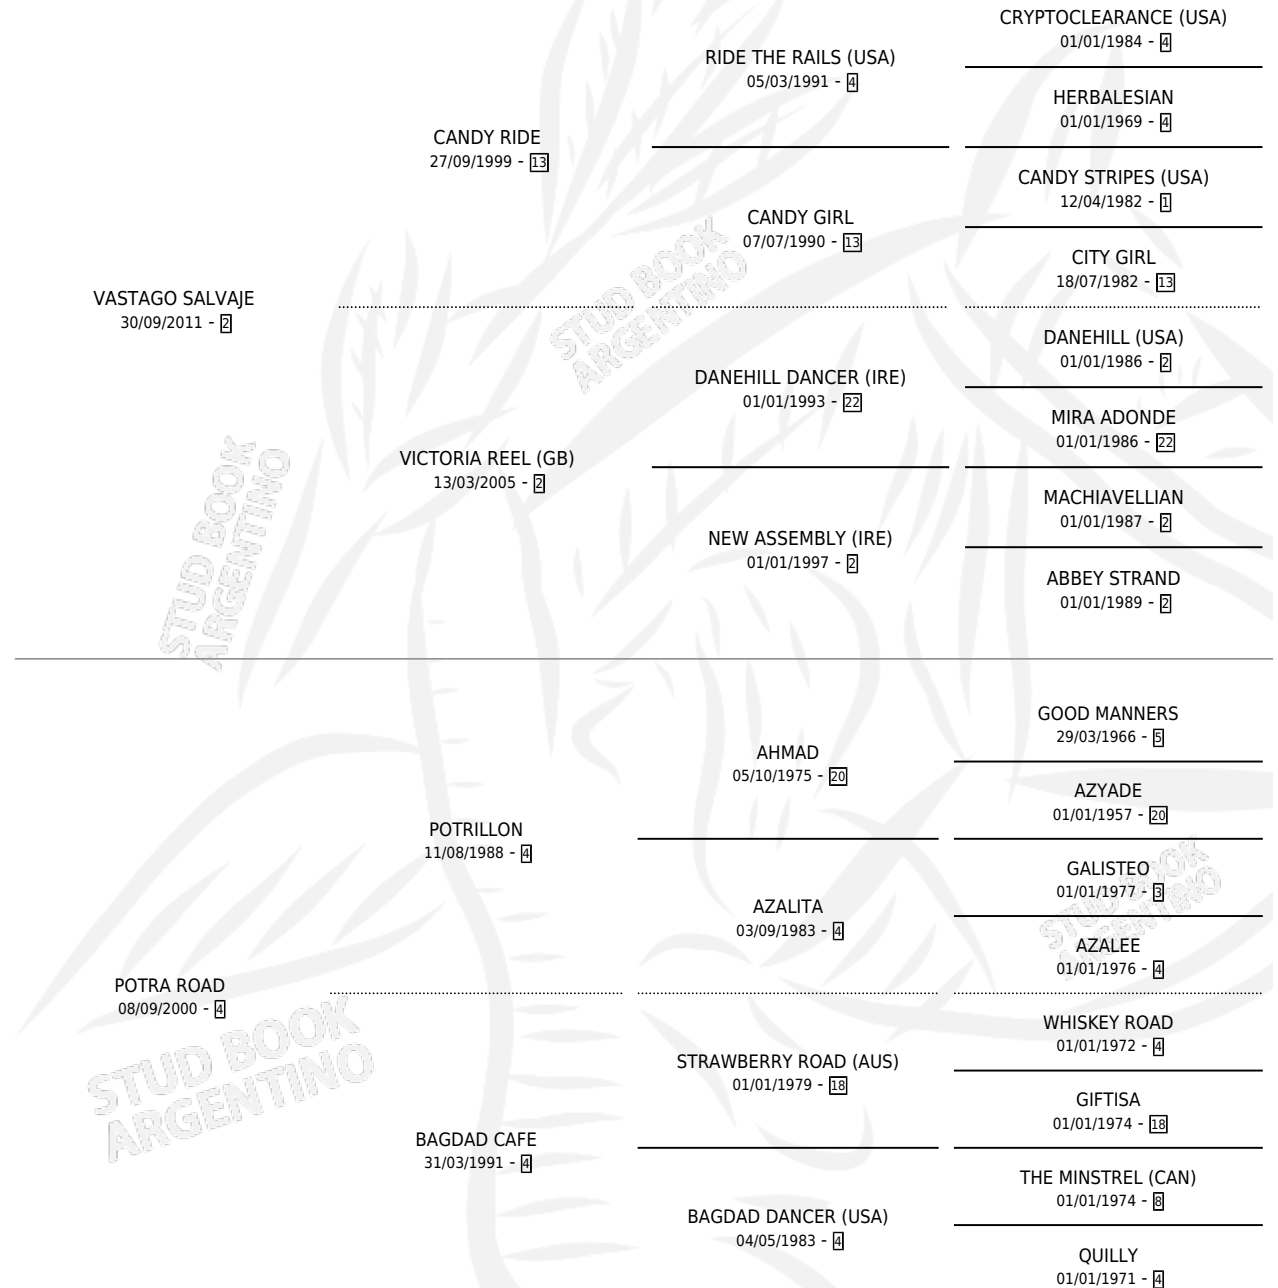

CHE MALVADA

por VASTAGO SALVAJE y POTRA ROAD por POTRILLON

Argentina · Hembra · Zaino Doradillo · SP · 05/08/2020
Familia 4-m · Volumen 44

ESTADO

TIPIFICACIÓN SANGUÍNEA	X
TIPIFICACIÓN POR ADN	✓
PASAPORTE	✓
IDENTIFICACIÓN POR MICROCHIP	✓
REPRODUCTOR	✓

Lugar de nacimiento: El Cufa

Criador: Losinno Patricio Francisco

~

HIJOS

	MACHOS	HEMBRAS
1 NACIERON	0	1
SIN ACTUACIONES		

PEDIGREE

S

mientos 1 / Efectividad 100%