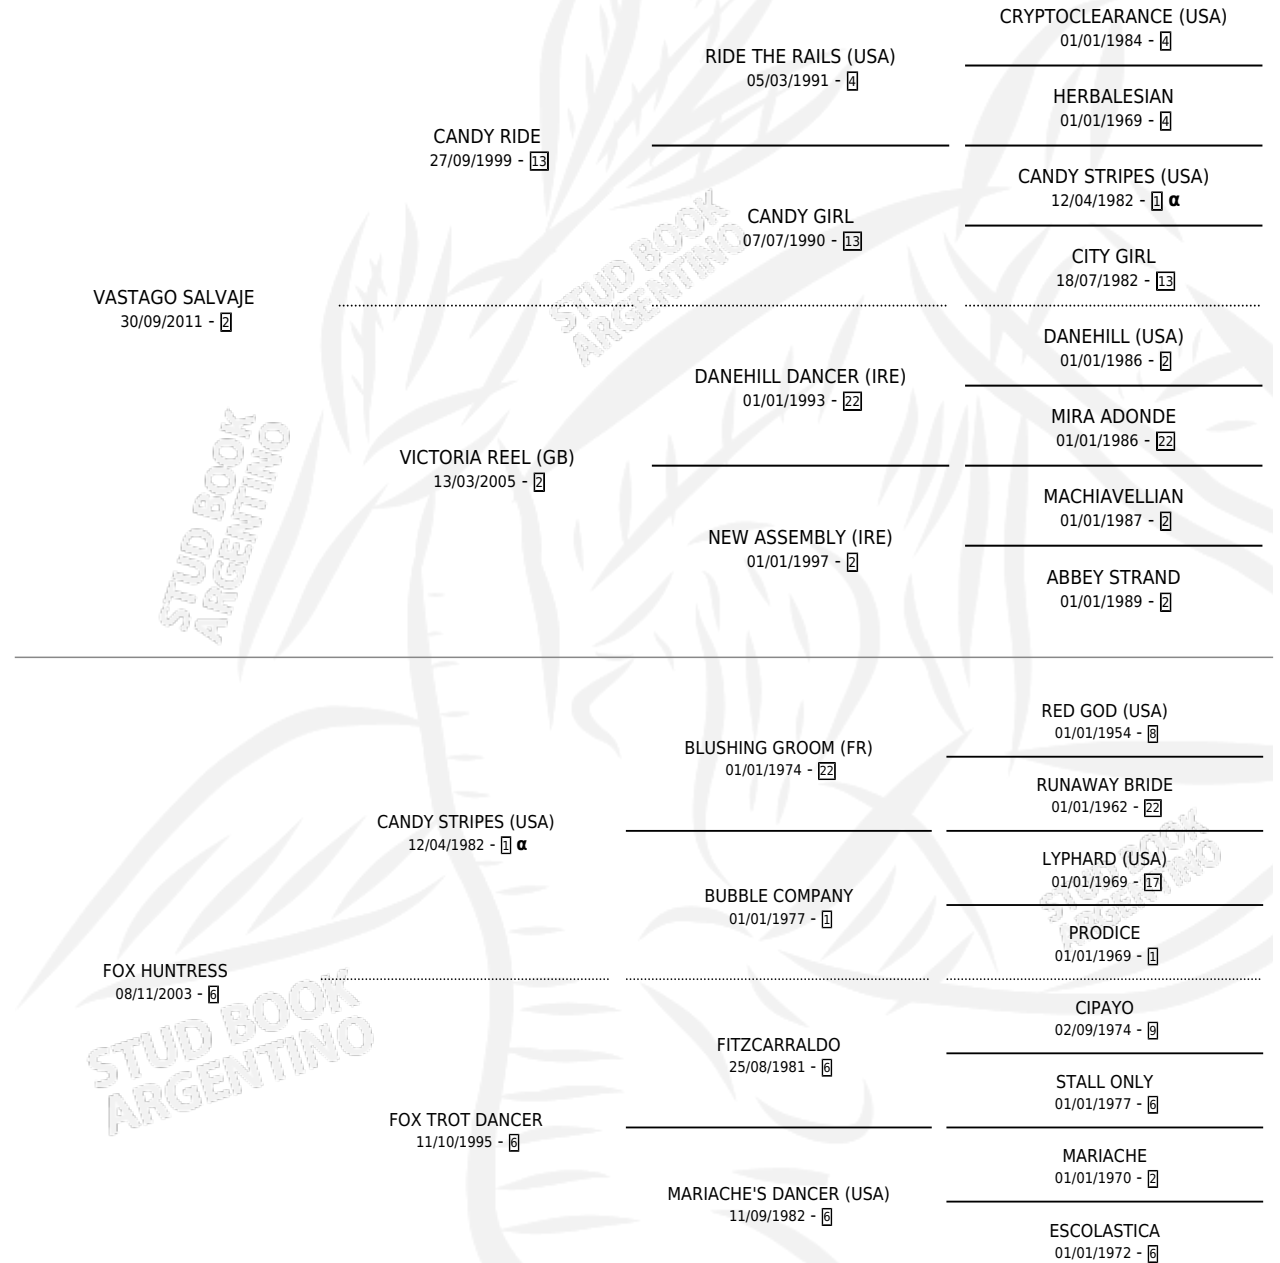

# CHE BANQUERA

por VASTAGO SALVAJE y FOX HUNTRESS por CANDY STRIPES (USA)

Argentina · Hembra · Alazan · SP · 09/08/2020  
Familia 6-f · Volumen 44

## ESTADO

TIPIFICACIÓN SANGUÍNEA	X
TIPIFICACIÓN POR ADN	✓
PASAPORTE	✓
IDENTIFICACIÓN POR MICROCHIP	✓
REPRODUCTOR	X

**Lugar de nacimiento:** El Cufa

**Criador:** Losinno Patricio Francisco

## PEDIGREE

INBREEDING :  $\alpha$