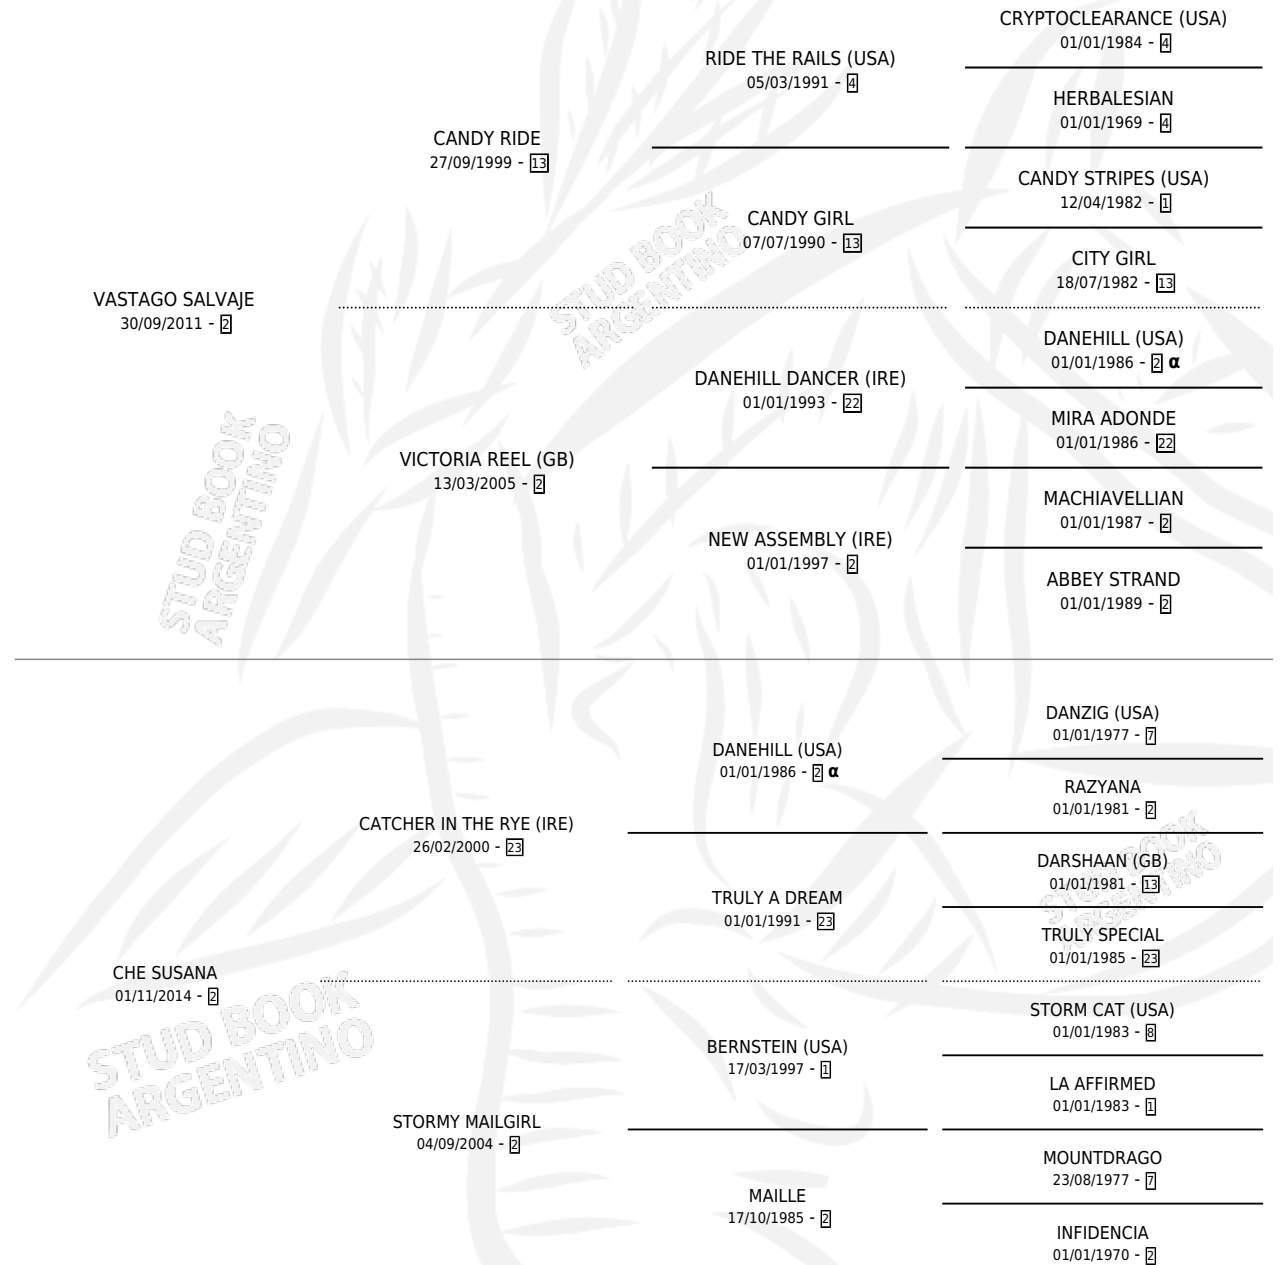

CHE SUERTUDO

por VASTAGO SALVAJE y CHE SUSANA por CATCHER IN THE RYE (IRE)

Argentina · Macho · Zaino · SP · 05/10/2020
Familia 2-h · Volumen 44

ESTADO

TIPIFICACIÓN SANGUÍNEA	X
TIPIFICACIÓN POR ADN	✓
PASAPORTE	✓
IDENTIFICACIÓN POR MICROCHIP	✓
REPRODUCTOR	X

Lugar de nacimiento: El Cufa

Criador: Losinno Patricio Francisco

PEDIGREE

INBREEDING : α

CAMPAÑA

Solo carreras oficiales de Argentina

POR EDAD

EDAD	CC	1°	2°	3°	4°	5°	NP	CLC	CLG	CLCG1	CLGG1	IMPORTE	GANANCIA / CC
5 AÑOS	4	0	0	0	0	1	3	0	0	0	0	\$312,500	\$78,125
TOTALES	4	0	0	0	0	1	3	0	0	0	0	\$312,500	\$78,125
%		0.0%	0.0%	0.0%	0.0%	25.0%	75.0%	0.0%	0.0%	0.0%	0.0%		