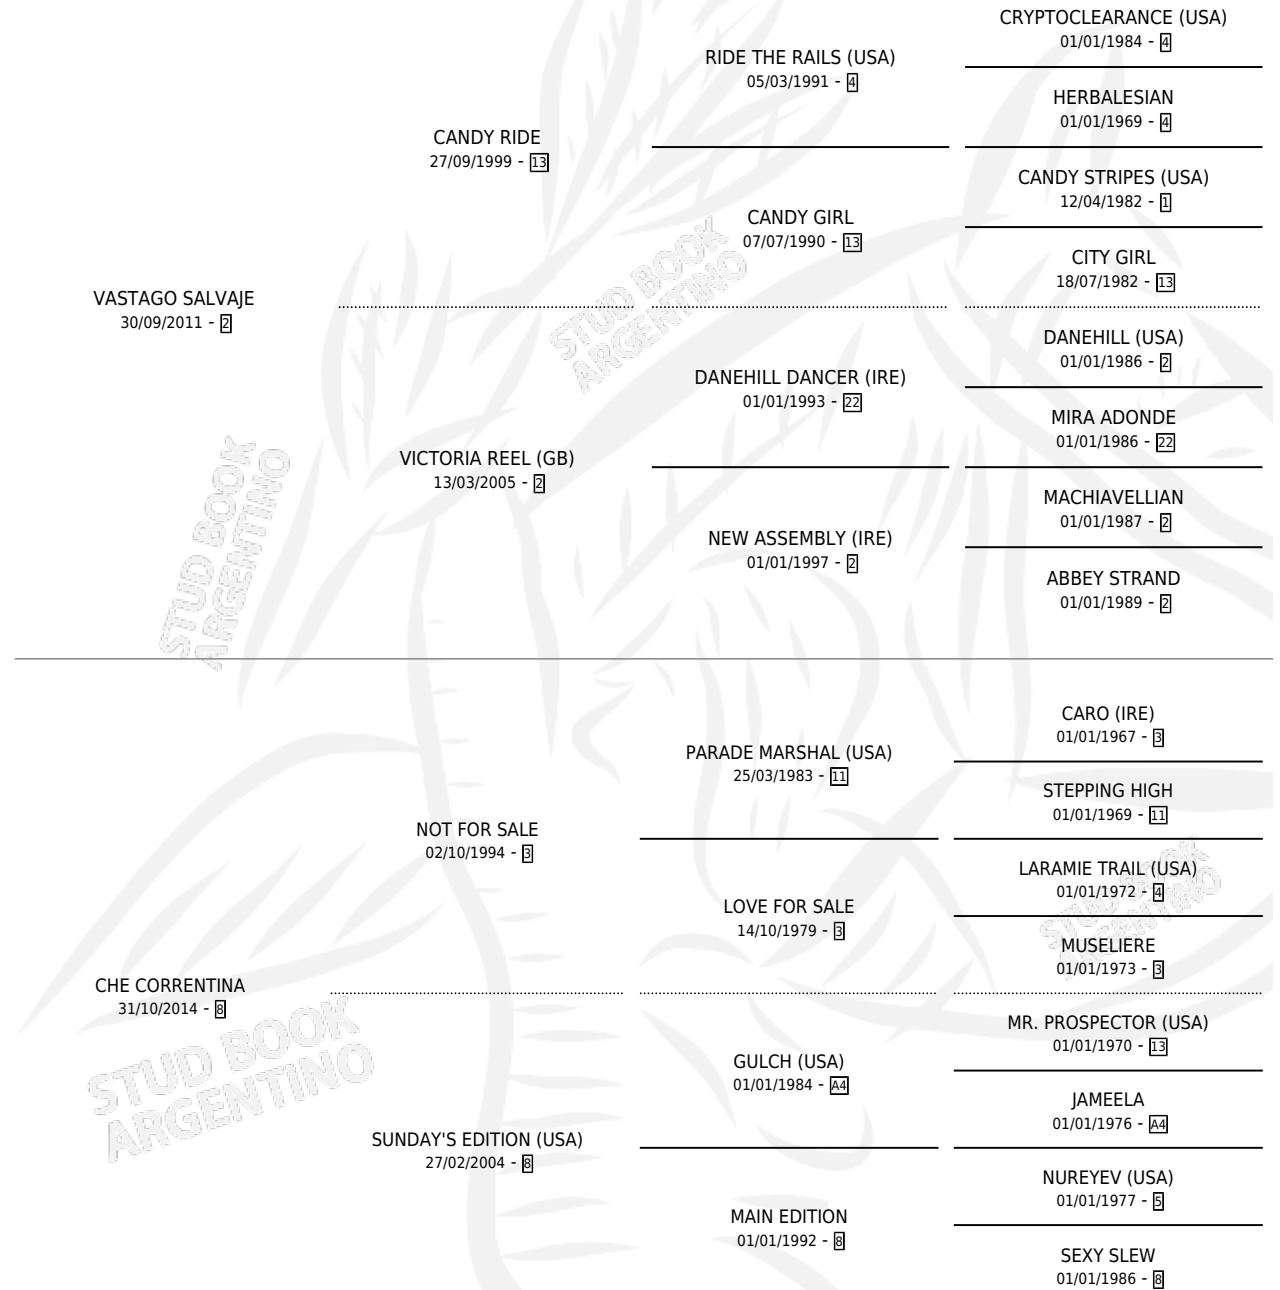

CHE SAPUCAY

por VASTAGO SALVAJE y CHE CORRENTINA por NOT FOR SALE

Argentina · Macho · Zaino · SP · 06/09/2020
Familia 8-f · Volumen 44

ESTADO

TIPIFICACIÓN SANGUÍNEA	X
TIPIFICACIÓN POR ADN	✓
PASAPORTE	✓
IDENTIFICACIÓN POR MICROCHIP	✓
REPRODUCTOR	X

Lugar de nacimiento: El Cufa

Criador: Losinno Patricio Francisco

PEDIGREE

CAMPAÑA

Solo carreras oficiales de Argentina

POR EDAD

EDAD	CC	1°	2°	3°	4°	5°	NP	CLC	CLG	CLCG1	CLGG1	IMPORTE	GANANCIA / CC
4 AÑOS	1	0	0	0	0	0	1	0	0	0	0	\$120,000	\$120,000
5 AÑOS	6	2	0	1	1	0	2	0	0	0	0	\$7,700,000	\$1,283,333
TOTALES	7	2	0	1	1	0	3	0	0	0	0	\$7,820,000	\$1,117,143
%		28.6%	0.0%	14.3%	14.3%	0.0%	42.9%	0.0%	0.0%	0.0%	0.0%		

Ganador de 2 carreras en San Isidro - \$7,820,000, a los 5 años.

POR DISTANCIA

HIPODROMO	CC	1°	2°	3°	4°	5°	NP	CLC	CLG	CLCG1	CLGG1	IMPORTE
SAN ISIDRO	5	2	0	1	1	0	1	0	0	0	0	\$7,550,000
1600 MTS	5	2	0	1	1	0	1	0	0	0	0	\$7,550,000
PALERMO	2	0	0	0	0	0	2	0	0	0	0	\$270,000
1600 MTS	1	0	0	0	0	0	1	0	0	0	0	\$150,000
1400 MTS	1	0	0	0	0	0	1	0	0	0	0	\$120,000