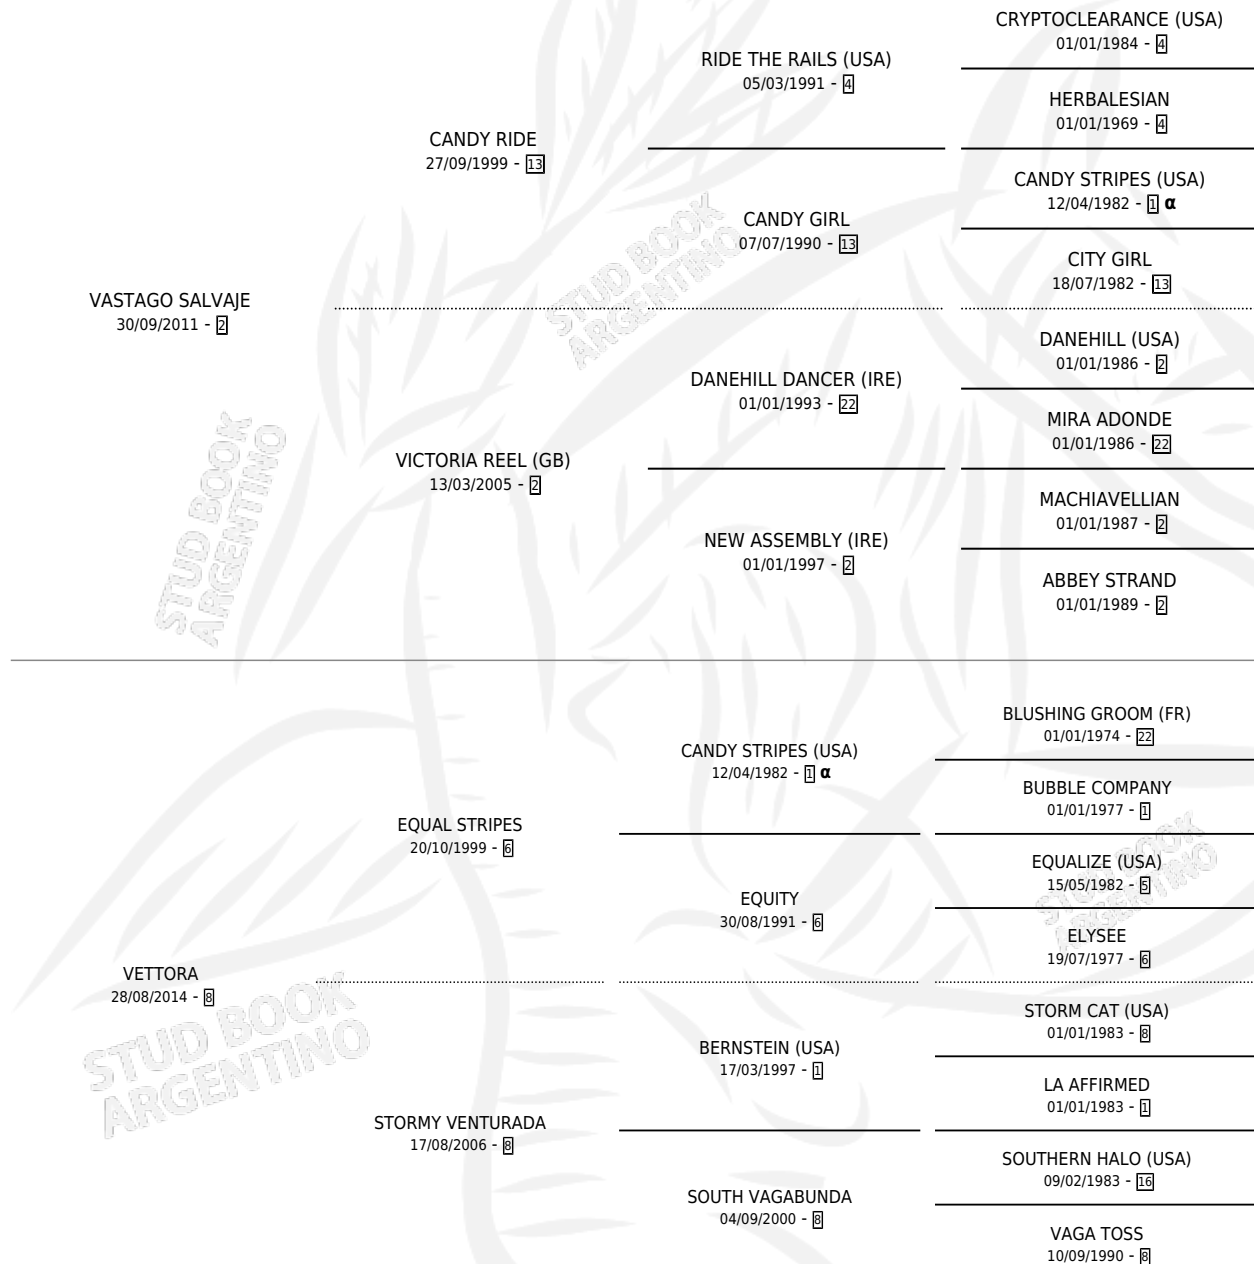

VODKA ZUBROWKA

por VASTAGO SALVAJE y VETTORA por EQUAL STRIPES

Argentina · Hembra · Zaino · SP · 08/10/2020
Familia 8-j · Volumen 44

ESTADO

TIPIFICACIÓN SANGUÍNEA	X
TIPIFICACIÓN POR ADN	✓
PASAPORTE	✓
IDENTIFICACIÓN POR MICROCHIP	✓
REPRODUCTOR	X

Lugar de nacimiento: El Cufa
Criador: La Pasion

PEDIGREE

INBREEDING : α