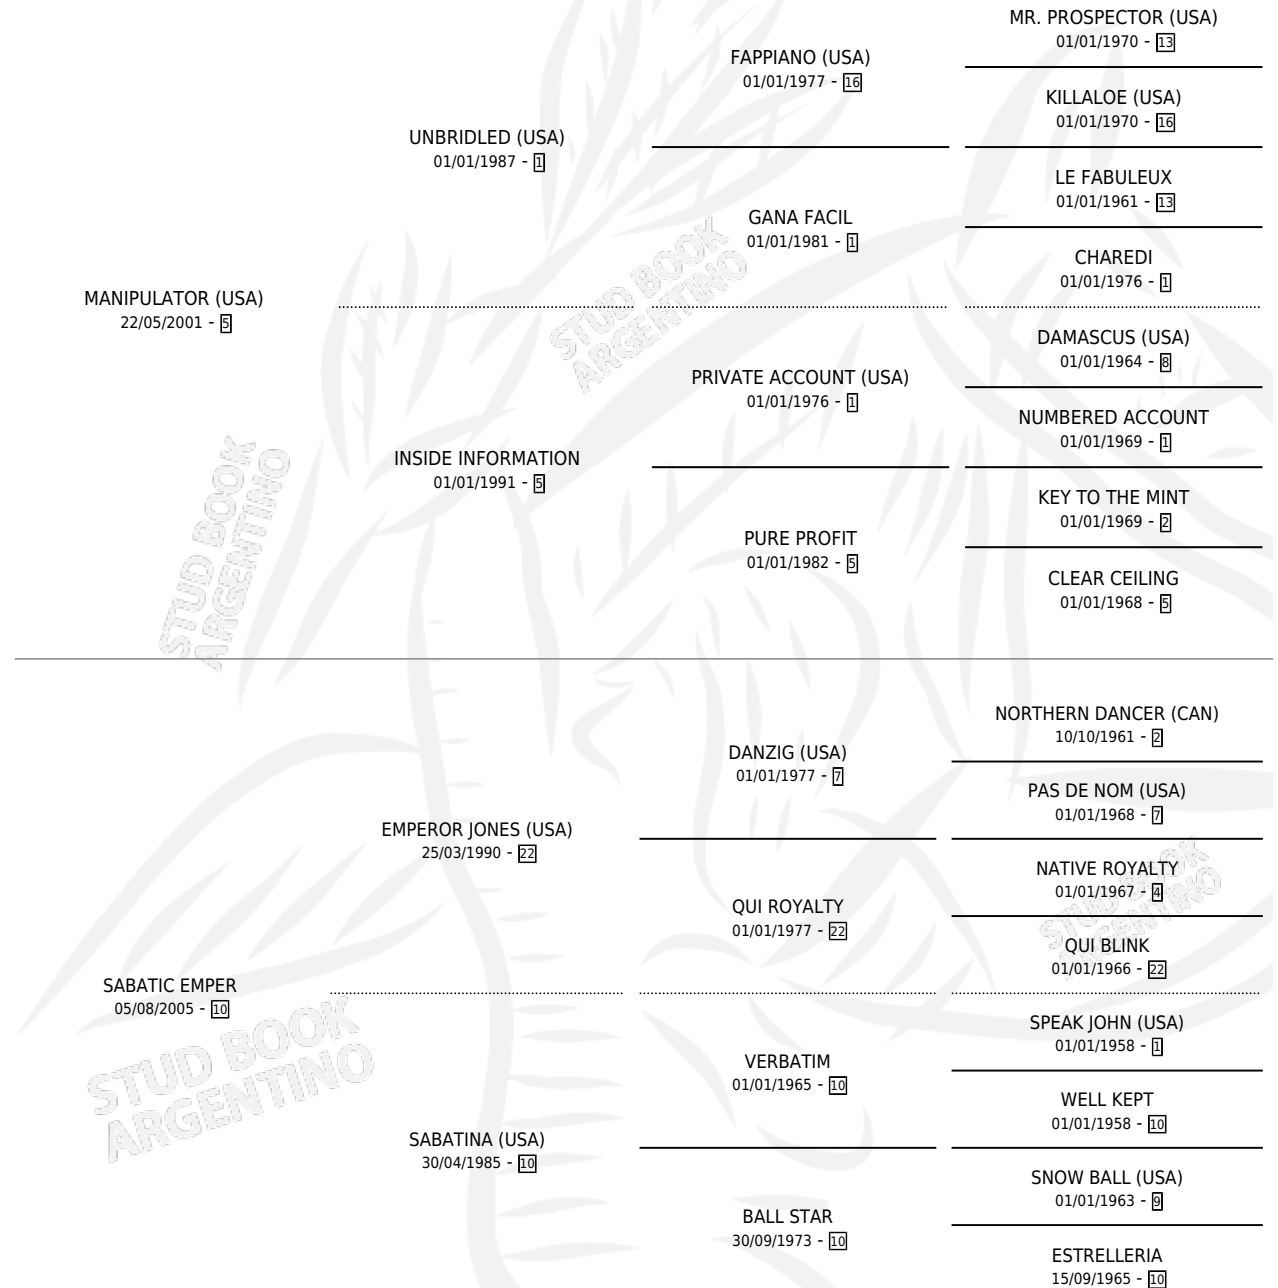

POTRA SABATICA

por **MANIPULATOR (USA)** y **SABATIC EMPER** por **EMPEROR JONES (USA)**

Argentina · Hembra · Zaino · SP · 15/09/2020
Familia 10 · Volumen 44

ESTADO

TIPIFICACIÓN SANGUÍNEA	X
TIPIFICACIÓN POR ADN	✓
PASAPORTE	✓
IDENTIFICACIÓN POR MICROCHIP	✓
REPRODUCTOR	X

Lugar de nacimiento: El Cufa

Criador: Mentucci Fabio Hernan

PEDIGREE

CAMPAÑA

Solo carreras oficiales de Argentina

POR EDAD

EDAD	CC	1°	2°	3°	4°	5°	NP	CLC	CLG	CLCG1	CLGG1	IMPORTE	GANANCIA / CC
3 AÑOS	6	2	3	1	0	0	0	0	0	0	0	\$6,075,000	\$1,012,500
4 AÑOS	3	0	0	1	0	0	2	0	0	0	0	\$588,000	\$196,000
5 AÑOS	5	2	1	0	1	0	1	0	0	0	0	\$9,333,850	\$1,866,770
TOTALES	14	4	4	2	1	0	3	0	0	0	0	\$15,996,850	\$1,142,632
%		28.6%	28.6%	14.3%	7.1%	0.0%	21.4%	0.0%	0.0%	0.0%	0.0%		

Ganadora de 4 carreras en La Plata - \$15,996,850, a los 3 y 5 años.

POR DISTANCIA

HIPODROMO	CC	1°	2°	3°	4°	5°	NP	CLC	CLG	CLCG1	CLGG1	IMPORTE
LA PLATA	13	4	3	2	1	0	3	0	0	0	0	\$15,401,850
1200 MTS	8	2	2	1	1	0	2	0	0	0	0	\$7,142,850
1100 MTS	1	1	0	0	0	0	0	0	0	0	0	\$4,990,000
1000 MTS	1	0	0	0	0	0	1	0	0	0	0	\$59,000
1300 MTS	2	1	0	1	0	0	0	0	0	0	0	\$2,340,000
1400 MTS	1	0	1	0	0	0	0	0	0	0	0	\$870,000
PALERMO	1	0	1	0	0	0	0	0	0	0	0	\$595,000
1400 MTS	1	0	1	0	0	0	0	0	0	0	0	\$595,000