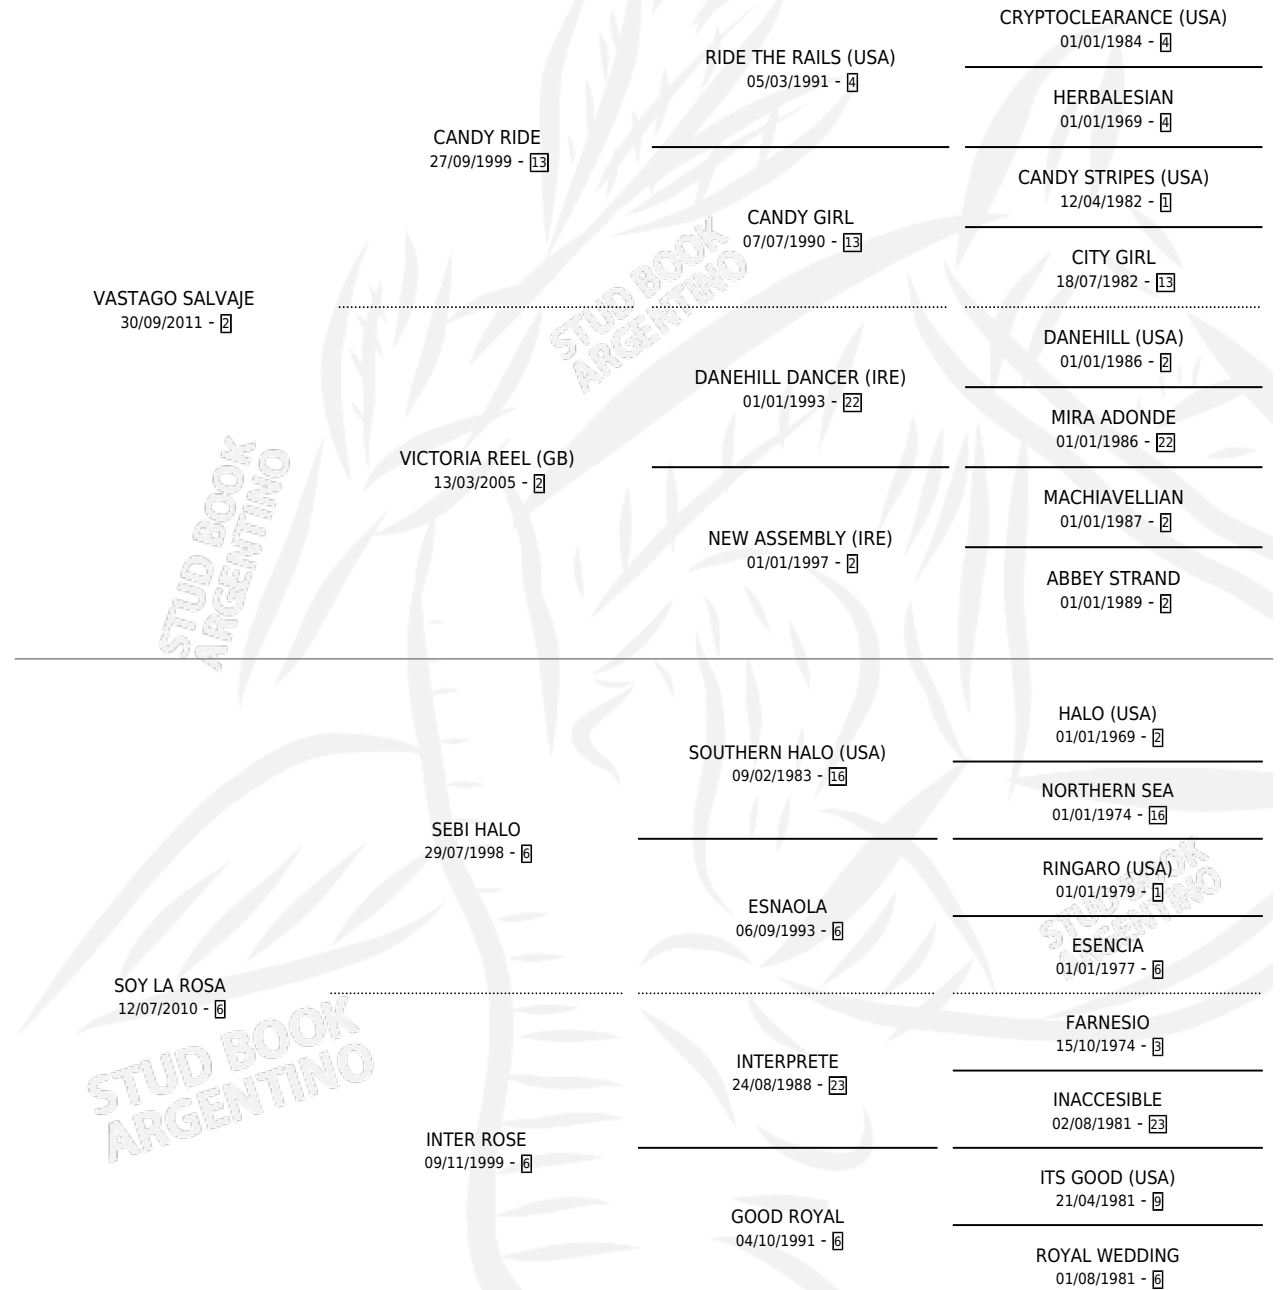

SOY VAGABUNDA

por VASTAGO SALVAJE y SOY LA ROSA por SEBI HALO

Argentina · Hembra · Zaino · SP · 12/10/2020
Familia 6-d · Volumen 44

ESTADO

TIPIFICACIÓN SANGUÍNEA	X
TIPIFICACIÓN POR ADN	✓
PASAPORTE	✓
IDENTIFICACIÓN POR MICROCHIP	✓
REPRODUCTOR	X

Lugar de nacimiento: El Cufa

Criador: Mentucci Fabio Hernan

PEDIGREE

CAMPAÑA

Solo carreras oficiales de Argentina

POR EDAD

EDAD	CC	1°	2°	3°	4°	5°	NP	CLC	CLG	CLCG1	CLGG1	IMPORTE	GANANCIA / CC
3 AÑOS	2	0	1	0	0	0	1	0	0	0	0	\$700,000	\$350,000
4 AÑOS	11	2	1	2	4	1	1	0	0	0	0	\$8,269,350	\$751,759
5 AÑOS	10	1	2	2	0	3	2	1	0	0	0	\$6,674,150	\$667,415
TOTALES	23	3	4	4	4	4	4	1	0	0	0	\$15,643,500	\$680,152
%		13.0%	17.4%	17.4%	17.4%	17.4%	17.4%	4.3%	0.0%	0.0%	0.0%		

Ganadora de 3 carreras en San Isidro y La Plata - \$15,643,500, a los 4 y 5 años.

POR DISTANCIA

HIPODROMO	CC	1°	2°	3°	4°	5°	NP	CLC	CLG	CLCG1	CLGG1	IMPORTE
LA PLATA	16	2	3	4	2	3	2	1	0	0	0	\$12,288,750
1000 MTS	6	2	1	1	0	2	0	0	0	0	0	\$6,815,000
1200 MTS	9	0	1	3	2	1	2	1	0	0	0	\$4,259,750
1100 MTS	1	0	1	0	0	0	0	0	0	0	0	\$1,214,000
SAN ISIDRO	6	1	1	0	1	1	2	0	0	0	0	\$3,167,250
1200 MTS	5	1	1	0	1	0	2	0	0	0	0	\$3,058,000
1400 MTS	1	0	0	0	0	1	0	0	0	0	0	\$109,250
PALERMO	1	0	0	0	1	0	0	0	0	0	0	\$187,500
1200 MTS	1	0	0	0	1	0	0	0	0	0	0	\$187,500