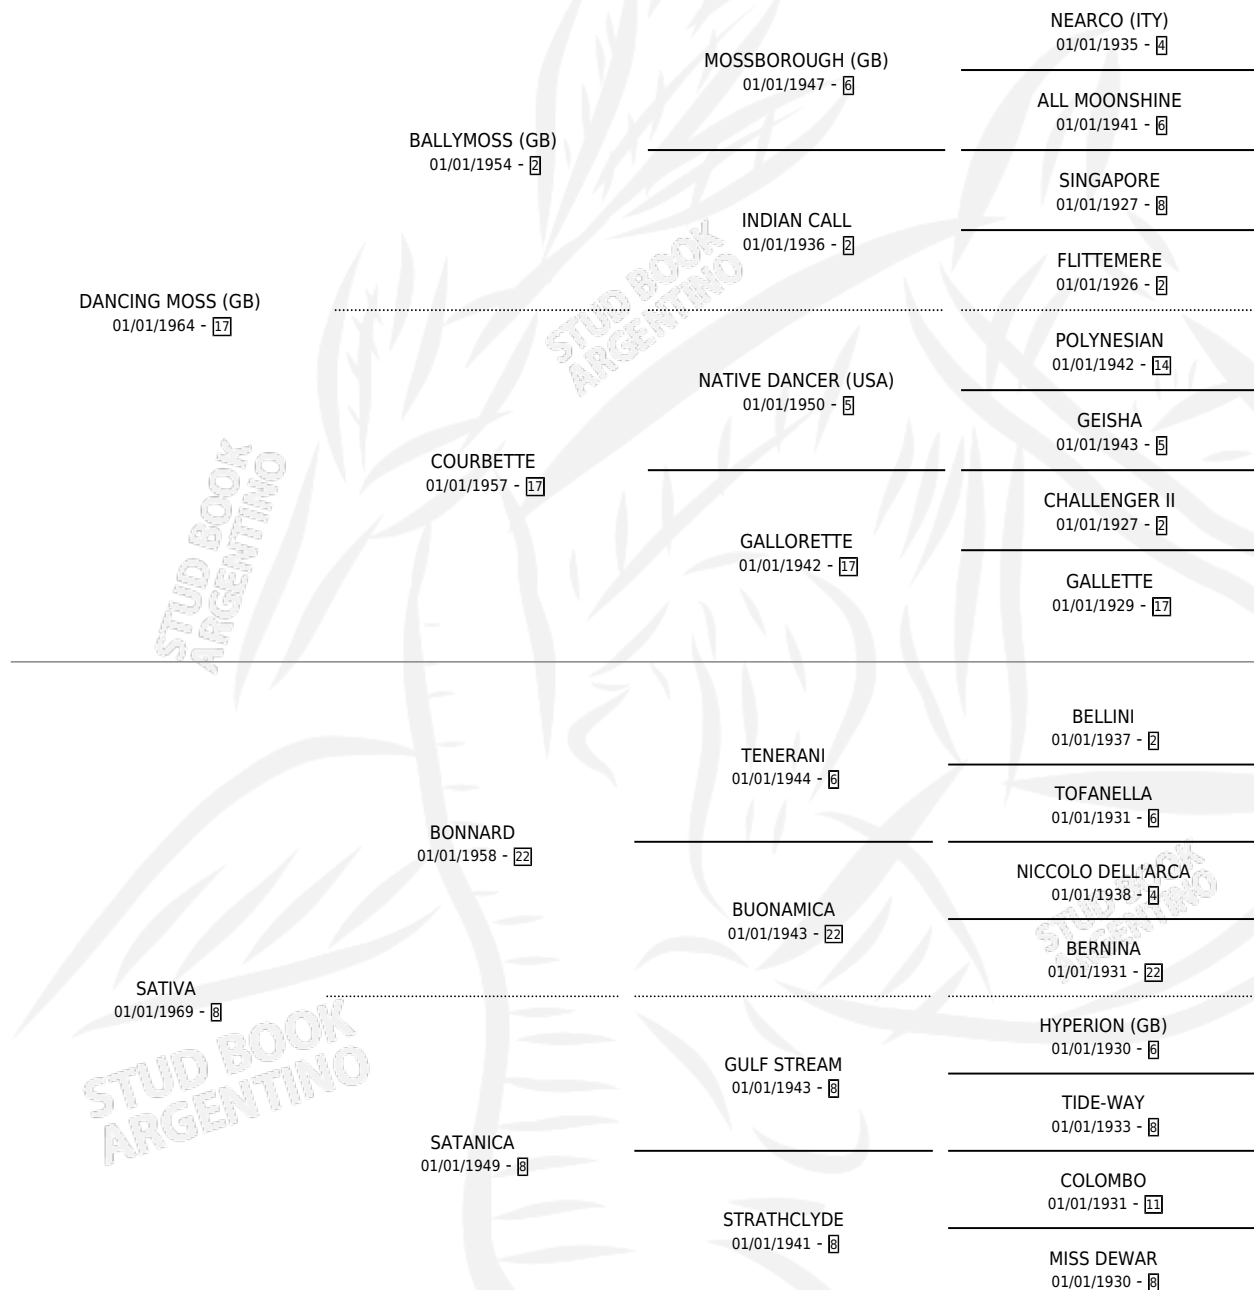

SATI

por **DANCING MOSS (GB)** y **SATIVA** por **BONNARD**

Argentina · Hembra · Tordillo · SP · 11/08/1978
Familia 8-d · Volumen 30

ESTADO

TIPIFICACIÓN SANGUÍNEA	X
TIPIFICACIÓN POR ADN	X
PASAPORTE	X
IDENTIFICACIÓN POR MICROCHIP	X
REPRODUCTOR	✓

Lugar de nacimiento: Campo particular

Criador: La Biznaga

~

HIJOS

	MACHOS	HEMBRAS
3 NACIERON	2	1
1 CORRIERON	0	1
1 GANARON	0	1
0 GANADORES CL	0 GANADORES GR	0 GANADORES G1

PEDIGREE