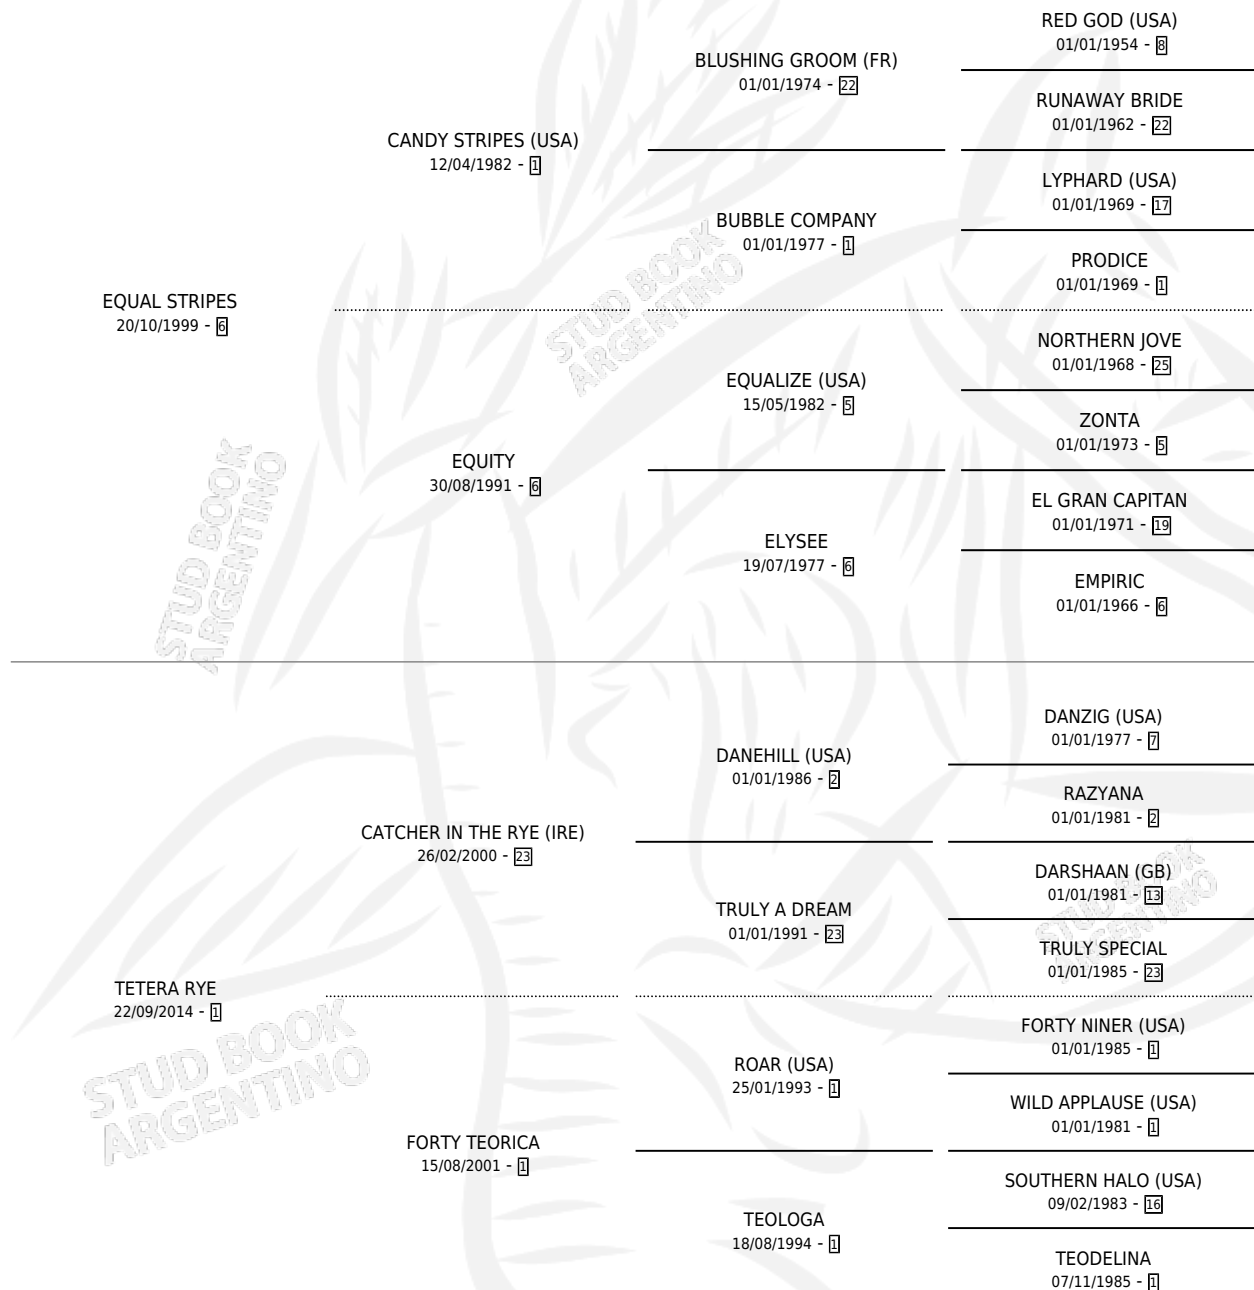

EQUAL TATU

por **EQUAL STRIPES** y **TETERA RYE** por **CATCHER IN THE RYE (IRE)**

Argentina · Macho · Alazan · SP · 01/07/2020
Familia 1-w · Volumen 44

ESTADO

TIPIFICACIÓN SANGUÍNEA	X
TIPIFICACIÓN POR ADN	X
PASAPORTE	X
IDENTIFICACIÓN POR MICROCHIP	X
REPRODUCTOR	X

Lugar de nacimiento: La Nora

Criador: La Nora

PEDIGREE

EQUAL TATU

Datos oficiales del Stud Book Argentino

Documento generado el 25/04/2026

studbook.org.ar