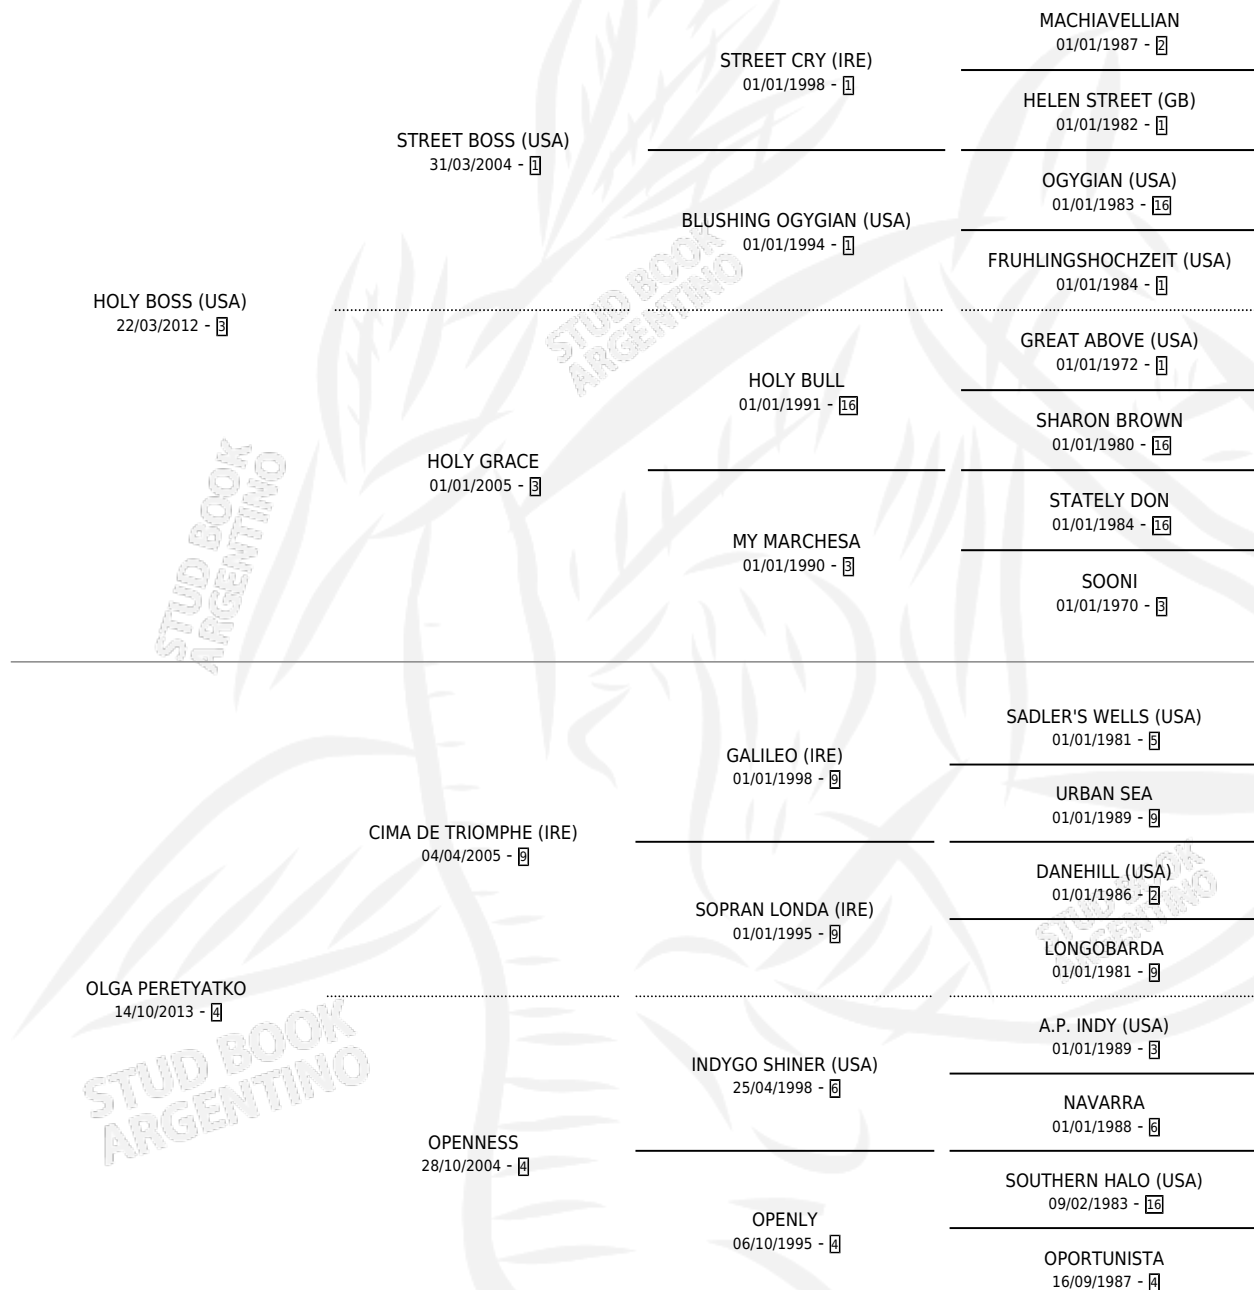

FINAL SOÑADA

por **HOLY BOSS (USA)** y **OLGA PERETYATKO** por **CIMA DE TRIOMPHE (IRE)**

Argentina · Hembra · Alazan · SP · 02/07/2020
Familia 4-m · Volumen 44

ESTADO

TIPIFICACIÓN SANGUÍNEA	X
TIPIFICACIÓN POR ADN	✓
PASAPORTE	✓
IDENTIFICACIÓN POR MICROCHIP	✓
REPRODUCTOR	X

Lugar de nacimiento: La Nora
Criador: La Nora

PEDIGREE

CAMPAÑA

Solo carreras oficiales de Argentina

POR EDAD

EDAD	CC	1°	2°	3°	4°	5°	NP	CLC	CLG	CLCG1	CLGG1	IMPORTE	GANANCIA / CC
2 AÑOS	1	0	0	0	0	0	1	0	0	0	0	\$0	\$0
4 AÑOS	1	0	0	0	0	0	1	0	0	0	0	\$0	\$0
TOTALES	2	0	0	0	0	0	2	0	0	0	0	\$0	\$0
%		0.0%	0.0%	0.0%	0.0%	0.0%	100%	0.0%	0.0%	0.0%	0.0%		