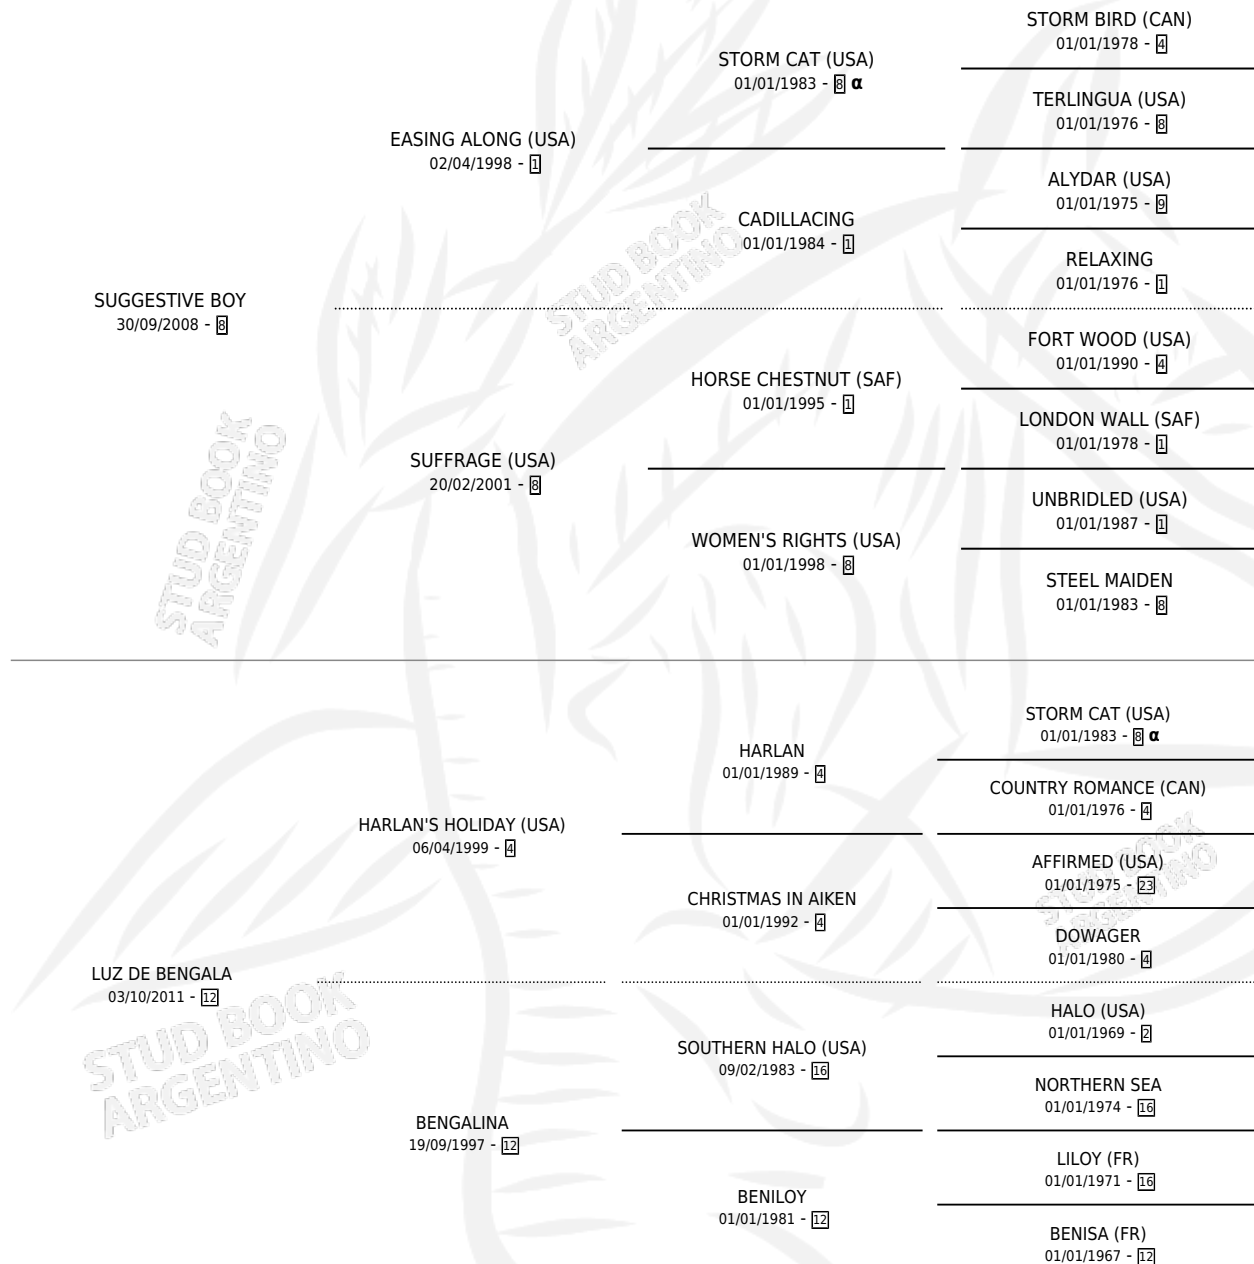

EMOTICON

por **SUGGESTIVE BOY** y **LUZ DE BENGALA** por **HARLAN'S HOLIDAY (USA)**

Argentina · Macho · Zaino · SP · 24/09/2020
Familia 12-e · Volumen 44

ESTADO

TIPIFICACIÓN SANGUÍNEA	X
TIPIFICACIÓN POR ADN	✓
PASAPORTE	✓
IDENTIFICACIÓN POR MICROCHIP	✓
REPRODUCTOR	X

Lugar de nacimiento: La Nora
Criador: La Nora

PEDIGREE

INBREEDING : α

EXPORTACIÓN / IMPORTACIÓN

FECHA	MOVIMIENTO	PAÍS
11/10/2022	EXPORTADO	PARAGUAY

EMOTICON

Datos oficiales del Stud Book Argentino

Documento generado el 05/05/2026