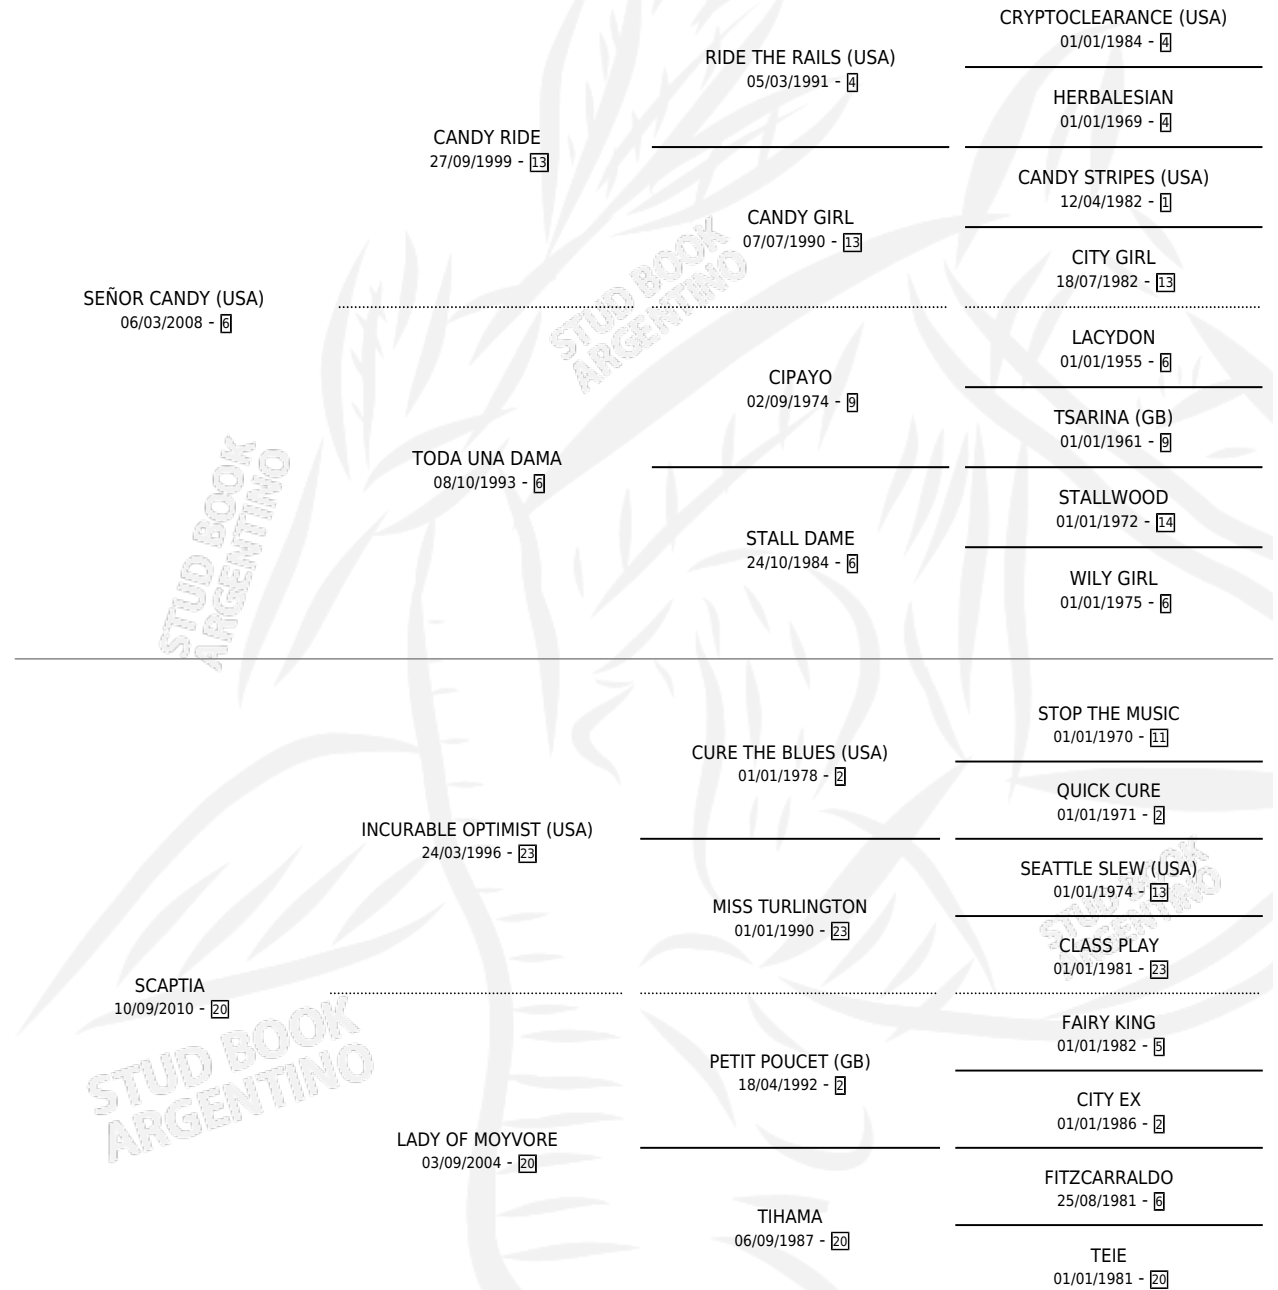

CAPPUCCINO

por SEÑOR CANDY (USA) y SCAPTIA por INCURABLE OPTIMIST (USA)

Argentina · Macho · Alazan · SP · 01/09/2020
Familia 20-d · Volumen 44

ESTADO

TIPIFICACIÓN SANGUÍNEA	X
TIPIFICACIÓN POR ADN	✓
PASAPORTE	✓
IDENTIFICACIÓN POR MICROCHIP	✓
REPRODUCTOR	X

Lugar de nacimiento: La Nora
Criador: La Nora

PEDIGREE

CAMPAÑA

Solo carreras oficiales de Argentina

POR EDAD

EDAD	CC	1°	2°	3°	4°	5°	NP	CLC	CLG	CLCG1	CLGG1	IMPORTE	GANANCIA / CC
3 AÑOS	7	1	1	0	0	1	4	0	0	0	0	\$2,724,500	\$389,214
4 AÑOS	2	0	0	0	0	0	2	1	0	0	0	\$0	\$0
5 AÑOS	2	0	0	0	0	1	1	1	0	0	0	\$150,000	\$75,000
TOTALES	11	1	1	0	0	2	7	2	0	0	0	\$2,874,500	\$261,318
%		9.1%	9.1%	0.0%	0.0%	18.2%	63.6%	18.2%	0.0%	0.0%	0.0%		