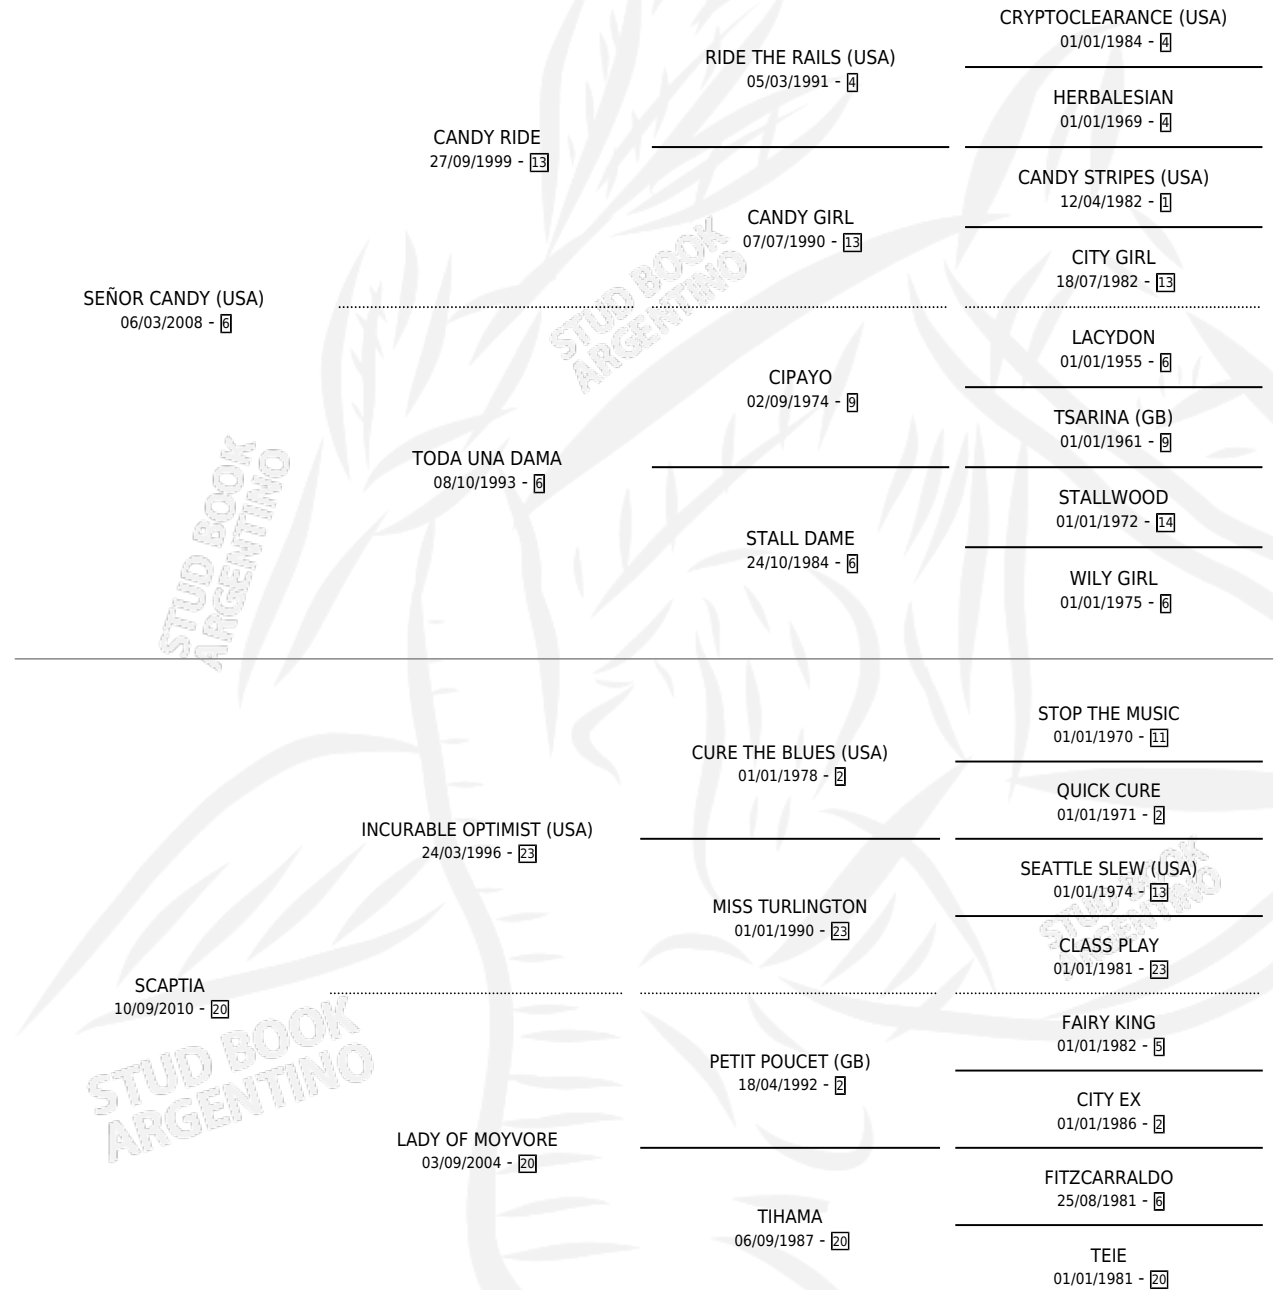

CAPPUCCINO

por SEÑOR CANDY (USA) y SCAPTIA por INCURABLE OPTIMIST (USA)

Argentina · Macho · Alazan · SP · 01/09/2020
Familia 20-d · Volumen 44

ESTADO

TIPIFICACIÓN SANGUÍNEA	X
TIPIFICACIÓN POR ADN	✓
PASAPORTE	✓
IDENTIFICACIÓN POR MICROCHIP	✓
REPRODUCTOR	X

Lugar de nacimiento: La Nora
Criador: La Nora

PEDIGREE

CAMPAÑA

Solo carreras oficiales de Argentina

POR EDAD

EDAD	CC	1°	2°	3°	4°	5°	NP	CLC	CLG	CLCG1	CLGG1	IMPORTE	GANANCIA / CC
3 AÑOS	7	1	1	0	0	1	4	0	0	0	0	\$2,724,500	\$389,214
4 AÑOS	2	0	0	0	0	0	2	1	0	0	0	\$0	\$0
5 AÑOS	2	0	0	0	0	1	1	1	0	0	0	\$150,000	\$75,000
TOTALES	11	1	1	0	0	2	7	2	0	0	0	\$2,874,500	\$261,318
%		9.1%	9.1%	0.0%	0.0%	18.2%	63.6%	18.2%	0.0%	0.0%	0.0%		