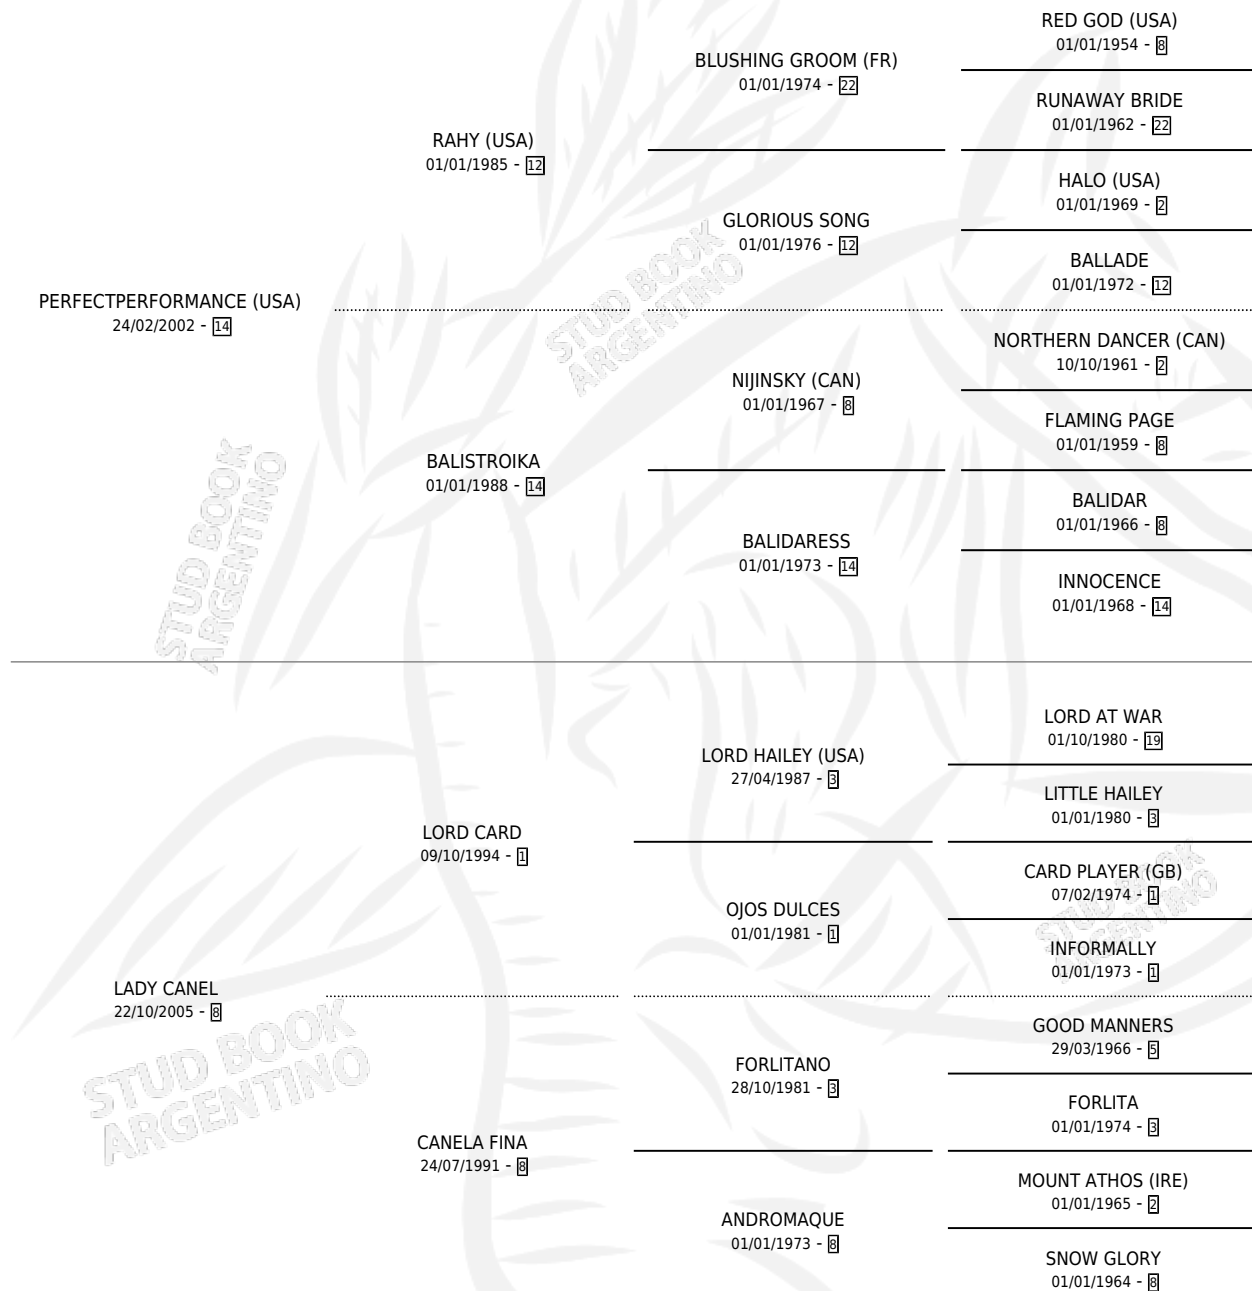

OJO CANEL

por PERFECTPERFORMANCE (USA) y LADY CANEL por LORD CARD

Argentina · Macho · Alazan · SP · 12/11/2020
Familia 8-c · Volumen 44

ESTADO

TIPIFICACIÓN SANGUÍNEA	X
TIPIFICACIÓN POR ADN	✓
PASAPORTE	✓
IDENTIFICACIÓN POR MICROCHIP	✓
REPRODUCTOR	X

Lugar de nacimiento: Buen Ojo
Criador: Buen Ojo

PEDIGREE

OJO CANEL

Datos oficiales del Stud Book Argentino

Documento generado el 03/05/2026

studbook.org.ar