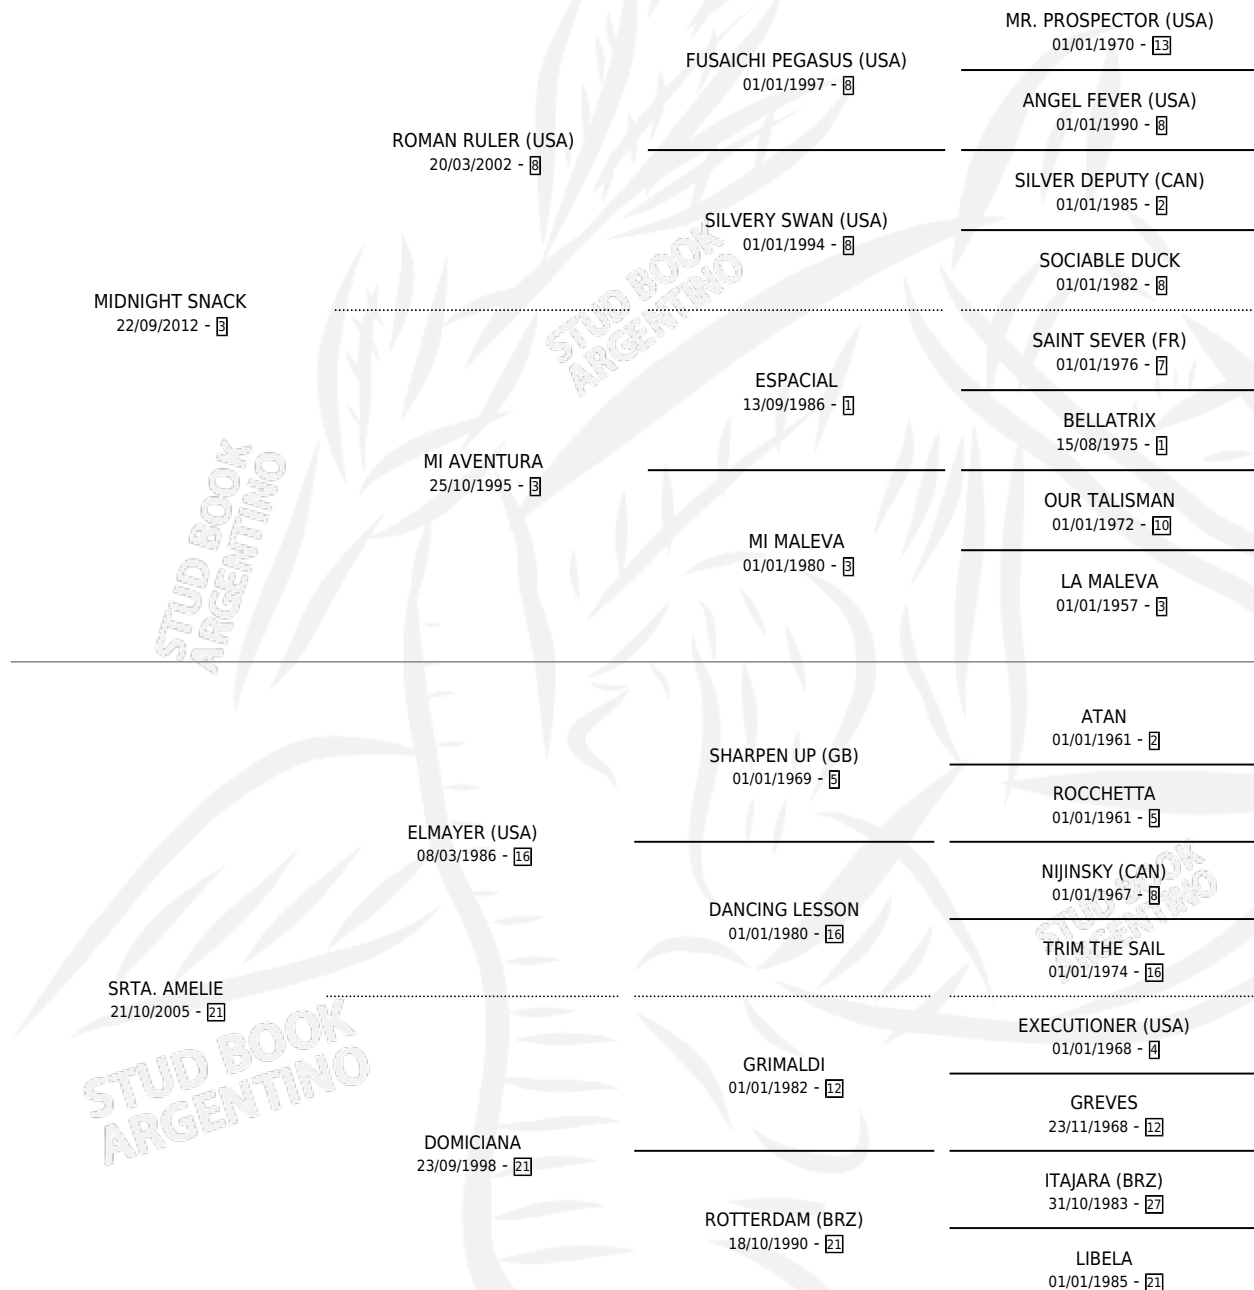

SEÑORITA SNACK

por **MIDNIGHT SNACK** y **SRTA. AMELIE** por **ELMAYER** (USA)

Argentina · Hembra · Zaino · SP · 20/10/2020
Familia 21-a · Volumen 44

ESTADO

TIPIFICACIÓN SANGUÍNEA	X
TIPIFICACIÓN POR ADN	✓
PASAPORTE	✓
IDENTIFICACIÓN POR MICROCHIP	✓
REPRODUCTOR	✓

Lugar de nacimiento: Santa Luisa
Criador: Santa Luisa

~

HIJOS

	MACHOS	HEMBRAS
1 NACIERON	1	0
SIN ACTUACIONES		

PEDIGREE

S

mientos **1** / Efectividad **100%**

PADRILLO

06/12/2024

MUJICHA 07/03/2026

SEÑORITA SNACK

Datos oficiales del Stud Book Argentino

Documento generado el 15/05/2026

studbook.org.ar