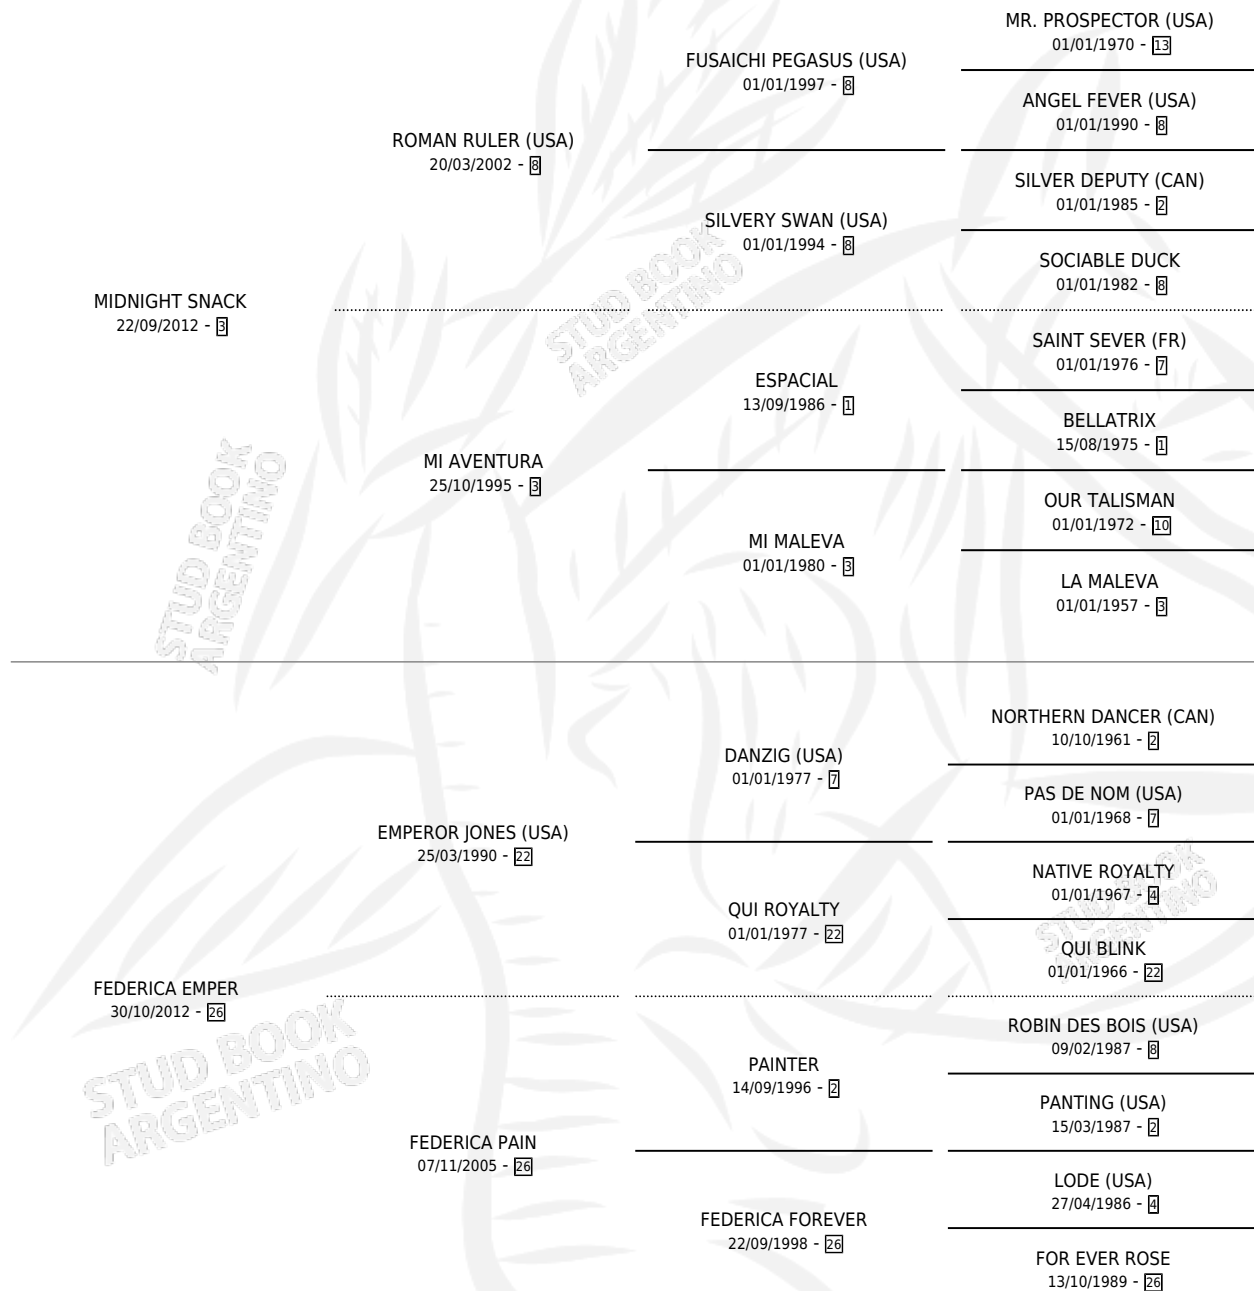

FEDERICA SNACK

por **MIDNIGHT SNACK** y **FEDERICA EMPER** por **EMPEROR JONES (USA)**

Argentina · Hembra · Zaino · SP · 15/10/2020
Familia 26 · Volumen 44

ESTADO

TIPIFICACIÓN SANGUÍNEA	X
TIPIFICACIÓN POR ADN	X
PASAPORTE	X
IDENTIFICACIÓN POR MICROCHIP	X
REPRODUCTOR	X

Lugar de nacimiento: Santa Luisa
Criador: Santa Luisa

PEDIGREE

FEDERICA SNACK

Datos oficiales del Stud Book Argentino

Documento generado el 10/05/2026

studbook.org.ar