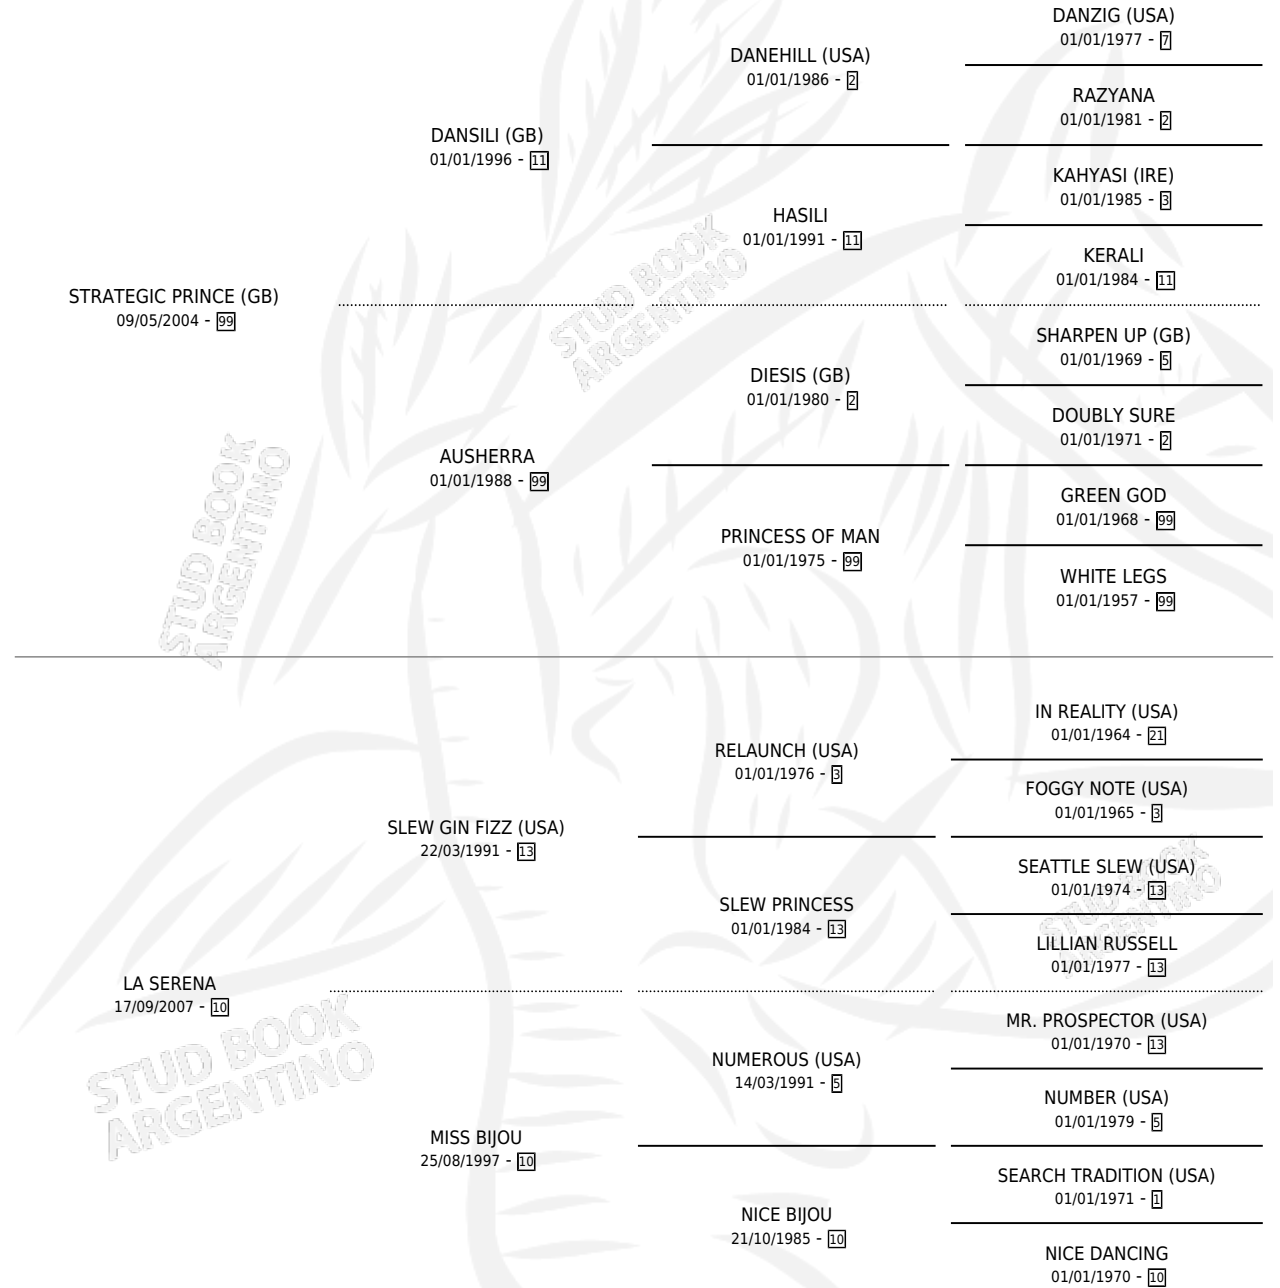

STRATEGIC MELINI

por **STRATEGIC PRINCE (GB)** y **LA SERENA** por **SLEW GIN FIZZ (USA)**

Argentina · Macho · Zaino Colorado · SP · 28/08/2020
Familia 10 · Volumen 44

ESTADO

TIPIFICACIÓN SANGUÍNEA	X
TIPIFICACIÓN POR ADN	✓
PASAPORTE	✓
IDENTIFICACIÓN POR MICROCHIP	✓
REPRODUCTOR	X

Lugar de nacimiento: Las Casuarinas

Criador: Las Casuarinas

PEDIGREE

CAMPAÑA

Solo carreras oficiales de Argentina

POR EDAD

EDAD	CC	1°	2°	3°	4°	5°	NP	CLC	CLG	CLCG1	CLGG1	IMPORTE	GANANCIA / CC
3 AÑOS	1	0	0	0	0	0	1	0	0	0	0	\$0	\$0
4 AÑOS	2	0	0	0	0	1	1	0	0	0	0	\$187,500	\$93,750
TOTALES	3	0	0	0	0	1	2	0	0	0	0	\$187,500	\$62,500
%		0.0%	0.0%	0.0%	0.0%	33.3%	66.7%	0.0%	0.0%	0.0%	0.0%		