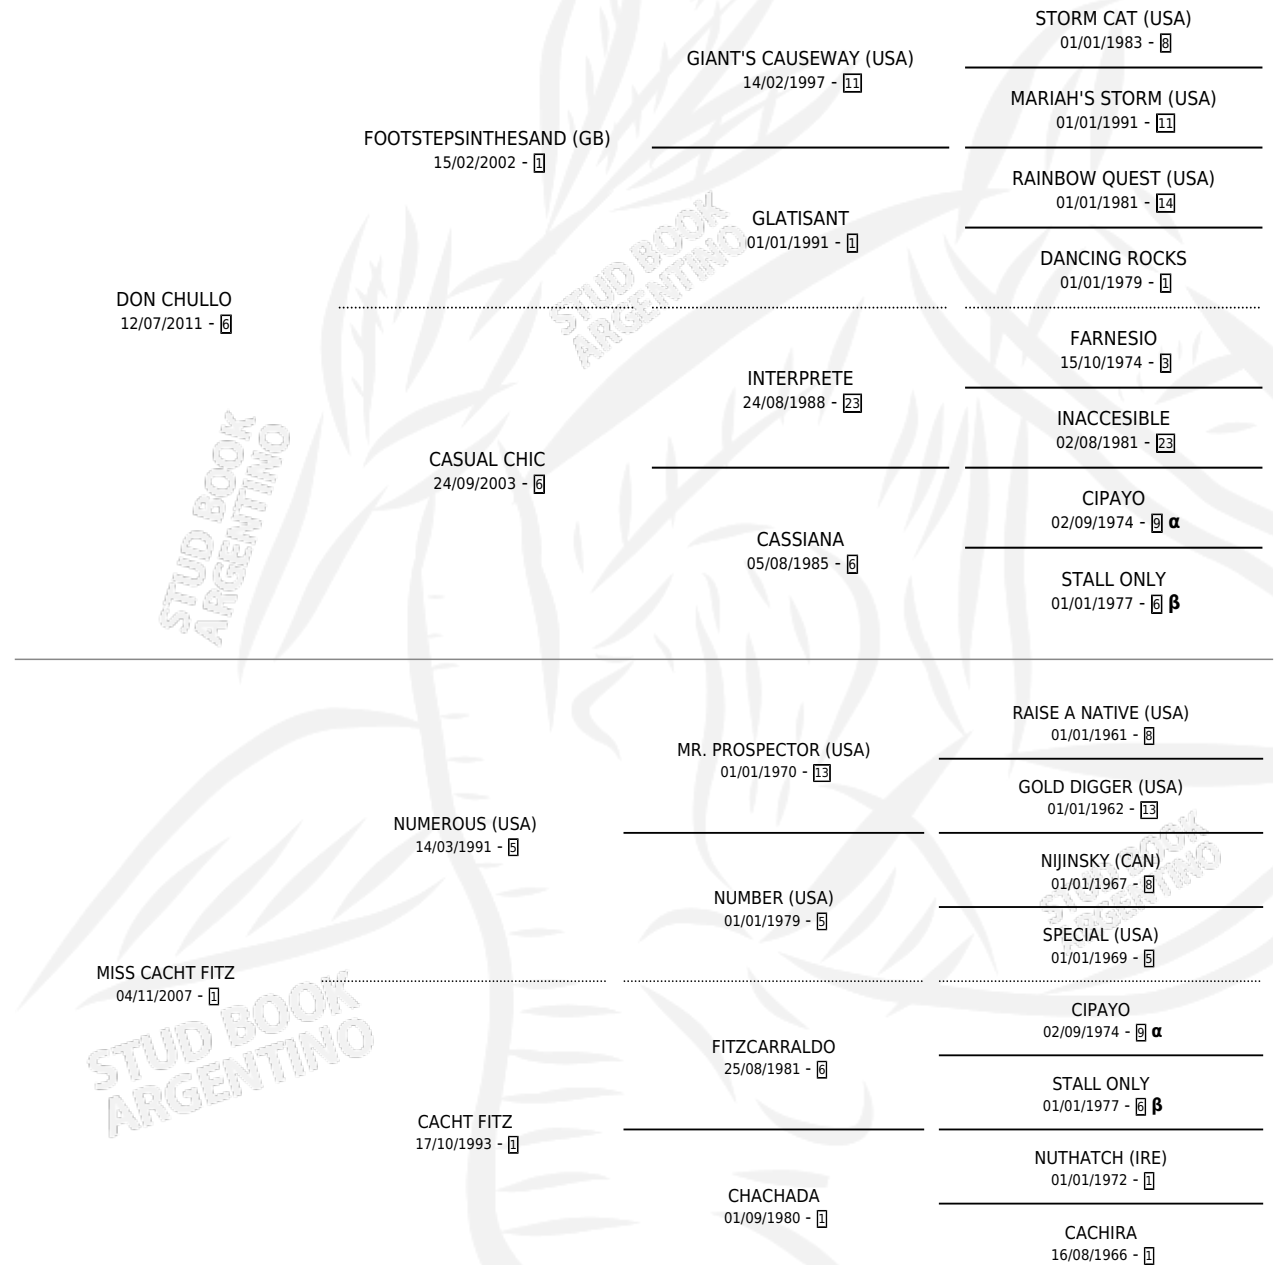

# COCHISE

por **DON CHULLO** y **MISS CACHT FITZ** por **NUMEROUS**  
(USA)

Argentina · Macho · Zaino · SP · 12/08/2020  
Familia 1-e · Volumen 44

## ESTADO

TIPIFICACIÓN SANGUÍNEA	X
TIPIFICACIÓN POR ADN	✓
PASAPORTE	✓
IDENTIFICACIÓN POR MICROCHIP	✓
REPRODUCTOR	X

**Lugar de nacimiento:** Masama  
**Criador:** El Trebol

## PEDIGREE

INBREEDING : **α,β**