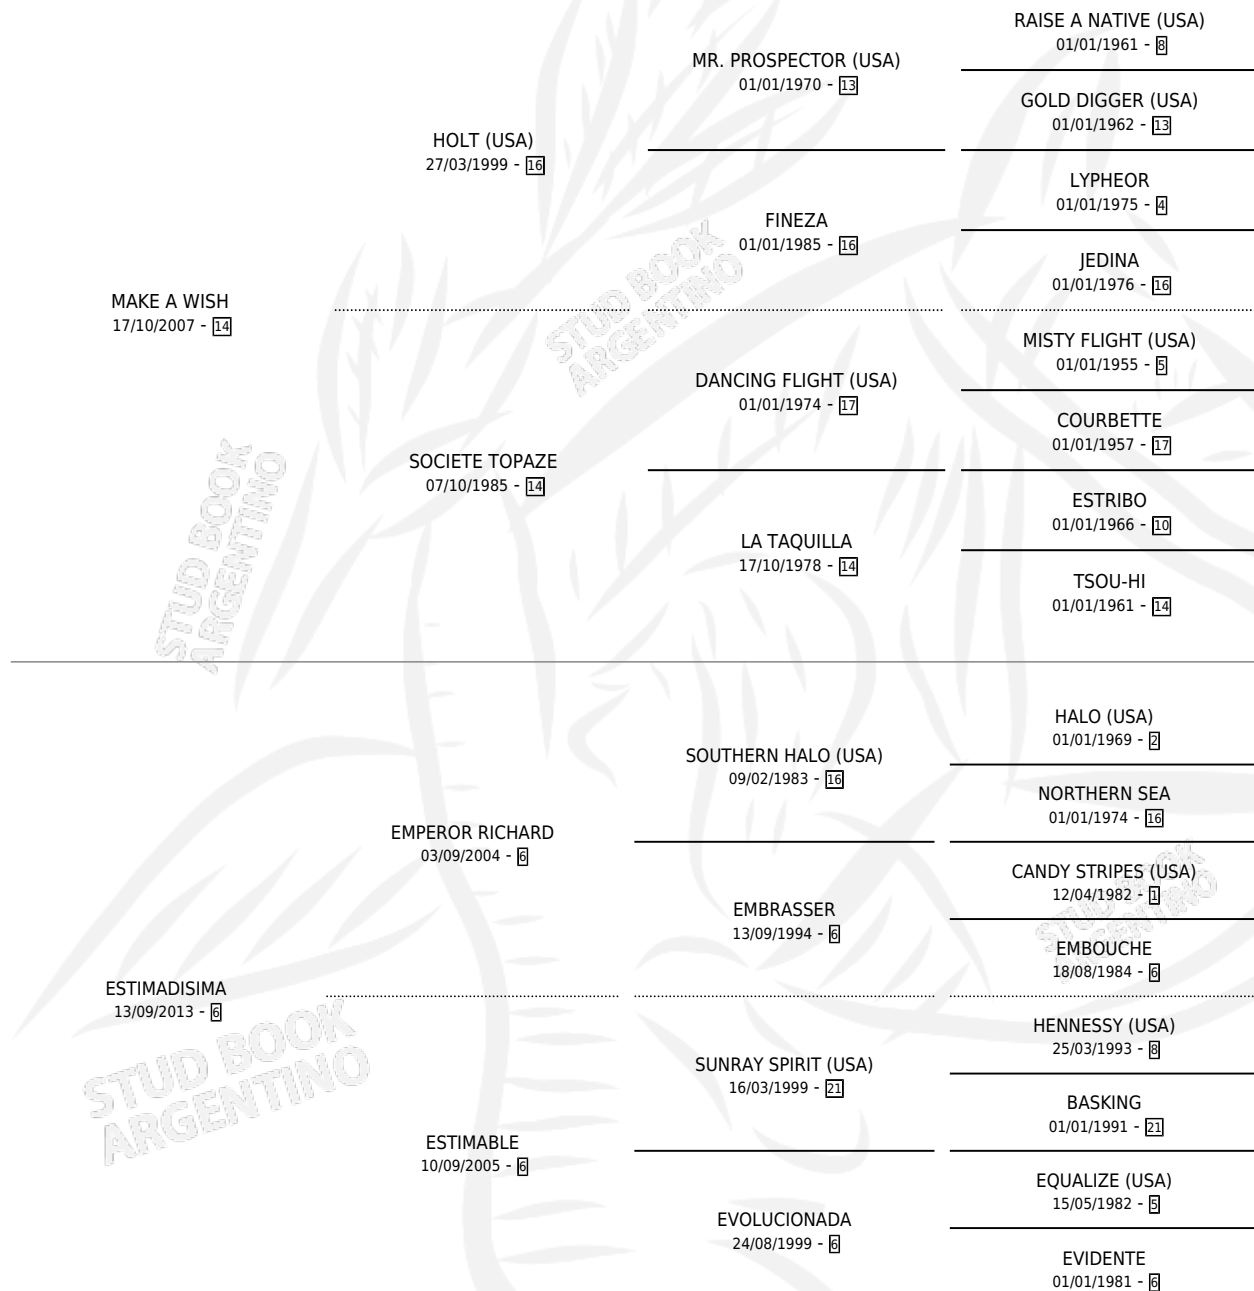

MEGUSTANLOSVIERNES

por MAKE A WISH y ESTIMADISIMA por EMPEROR RICHARD

Argentina · Macho · Alazan · SP · 06/11/2020
Familia 6-f · Volumen 44

ESTADO

TIPIFICACIÓN SANGUÍNEA	X
TIPIFICACIÓN POR ADN	✓
PASAPORTE	✓
IDENTIFICACIÓN POR MICROCHIP	✓
REPRODUCTOR	X

Lugar de nacimiento: El Cardenal
Criador: Arriaga Fabian Dario

PEDIGREE

CAMPAÑA

Solo carreras oficiales de Argentina

POR EDAD

EDAD	CC	1°	2°	3°	4°	5°	NP	CLC	CLG	CLCG1	CLGG1	IMPORTE	GANANCIA / CC
4 AÑOS	6	0	0	1	0	1	4	0	0	0	0	\$805,500	\$134,250
5 AÑOS	9	0	1	2	1	4	1	0	0	0	0	\$2,886,500	\$320,722
TOTALES	15	0	1	3	1	5	5	0	0	0	0	\$3,692,000	\$246,133
%		0.0%	6.7%	20.0%	6.7%	33.3%	33.3%	0.0%	0.0%	0.0%	0.0%		

Placés en San Isidro y Palermo en 15 carreras disputadas.

POR DISTANCIA

HIPODROMO	CC	1°	2°	3°	4°	5°	NP	CLC	CLG	CLCG1	CLGG1	IMPORTE
SAN ISIDRO	10	0	1	2	1	3	3	0	0	0	0	\$2,574,500
1200 MTS	3	0	0	1	0	1	1	0	0	0	0	\$762,500
1000 MTS	2	0	0	0	1	1	0	0	0	0	0	\$366,000
1100 MTS	3	0	1	0	0	1	1	0	0	0	0	\$1,008,000
1400 MTS	1	0	0	0	0	0	1	0	0	0	0	\$100,000
1300 MTS	1	0	0	1	0	0	0	0	0	0	0	\$338,000
PALERMO	5	0	0	1	0	2	2	0	0	0	0	\$1,117,500
1100 MTS	2	0	0	1	0	1	0	0	0	0	0	\$750,000
1200 MTS	1	0	0	0	0	0	1	0	0	0	0	\$150,000
1000 MTS	2	0	0	0	0	1	1	0	0	0	0	\$217,500