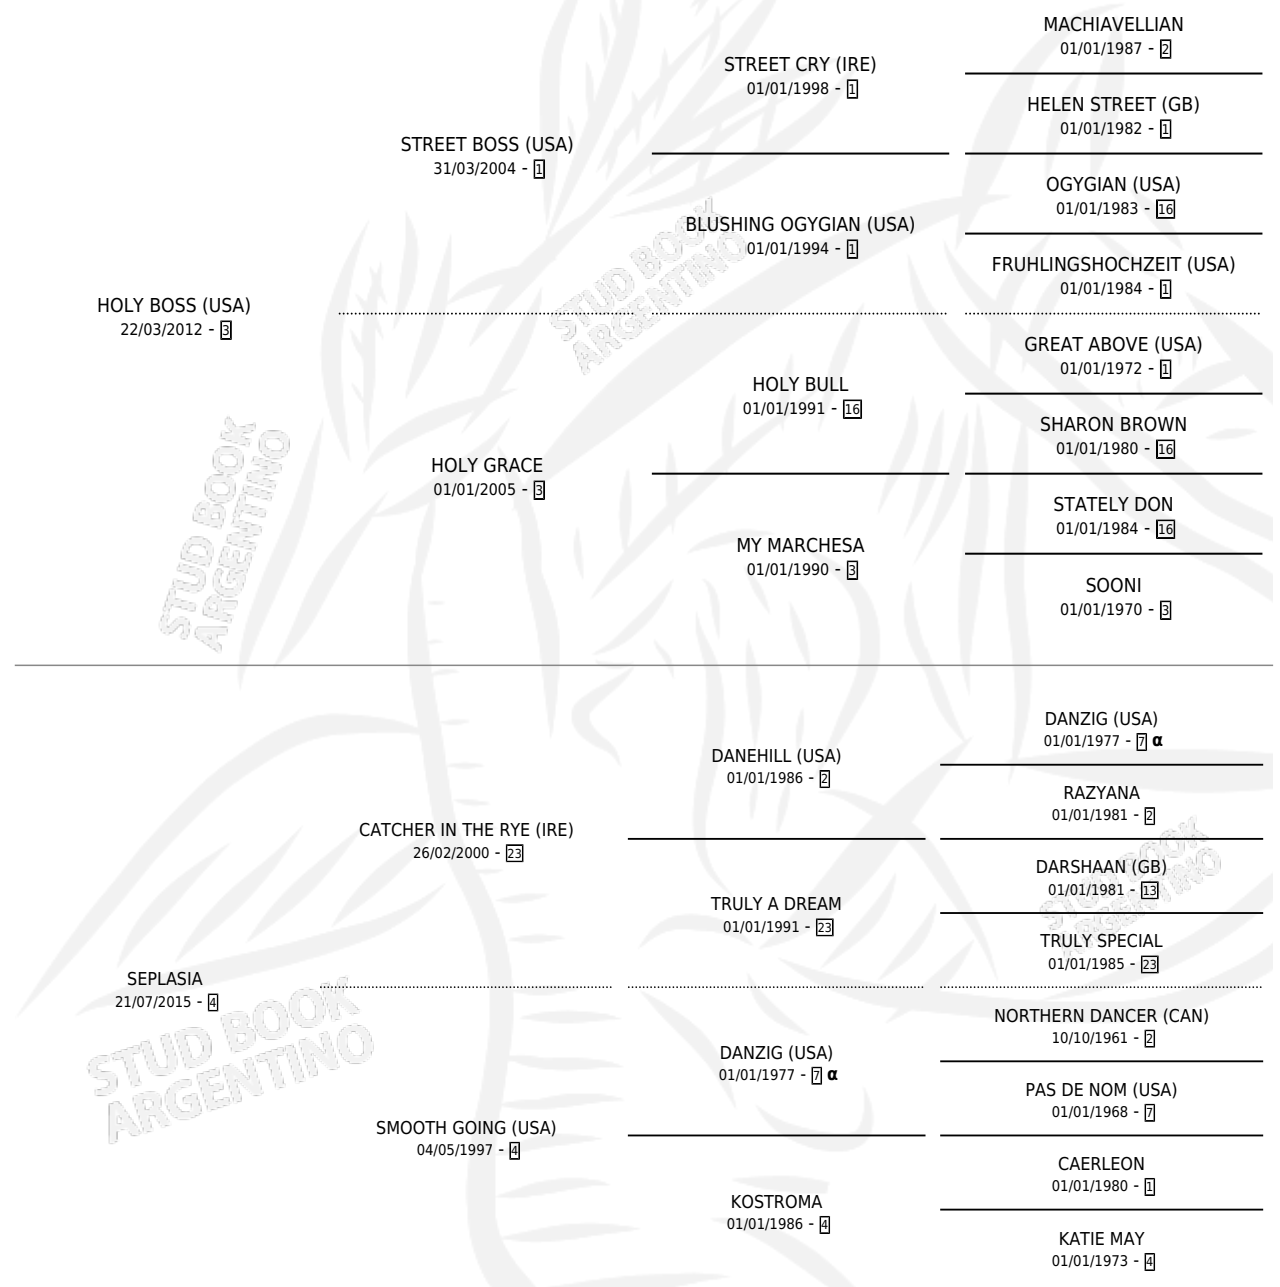

SALONINA

por **HOLY BOSS (USA)** y **SEPLASIA** por **CATCHER IN THE RYE (IRE)**

Argentina · Hembra · Zaino · SP · 19/08/2020
Familia 4-n · Volumen 44

ESTADO

TIPIFICACIÓN SANGUÍNEA	X
TIPIFICACIÓN POR ADN	✓
PASAPORTE	✓
IDENTIFICACIÓN POR MICROCHIP	✓
REPRODUCTOR	✓

Lugar de nacimiento: Tiveres
Criador: Tiveres

PEDIGREE

INBREEDING : α