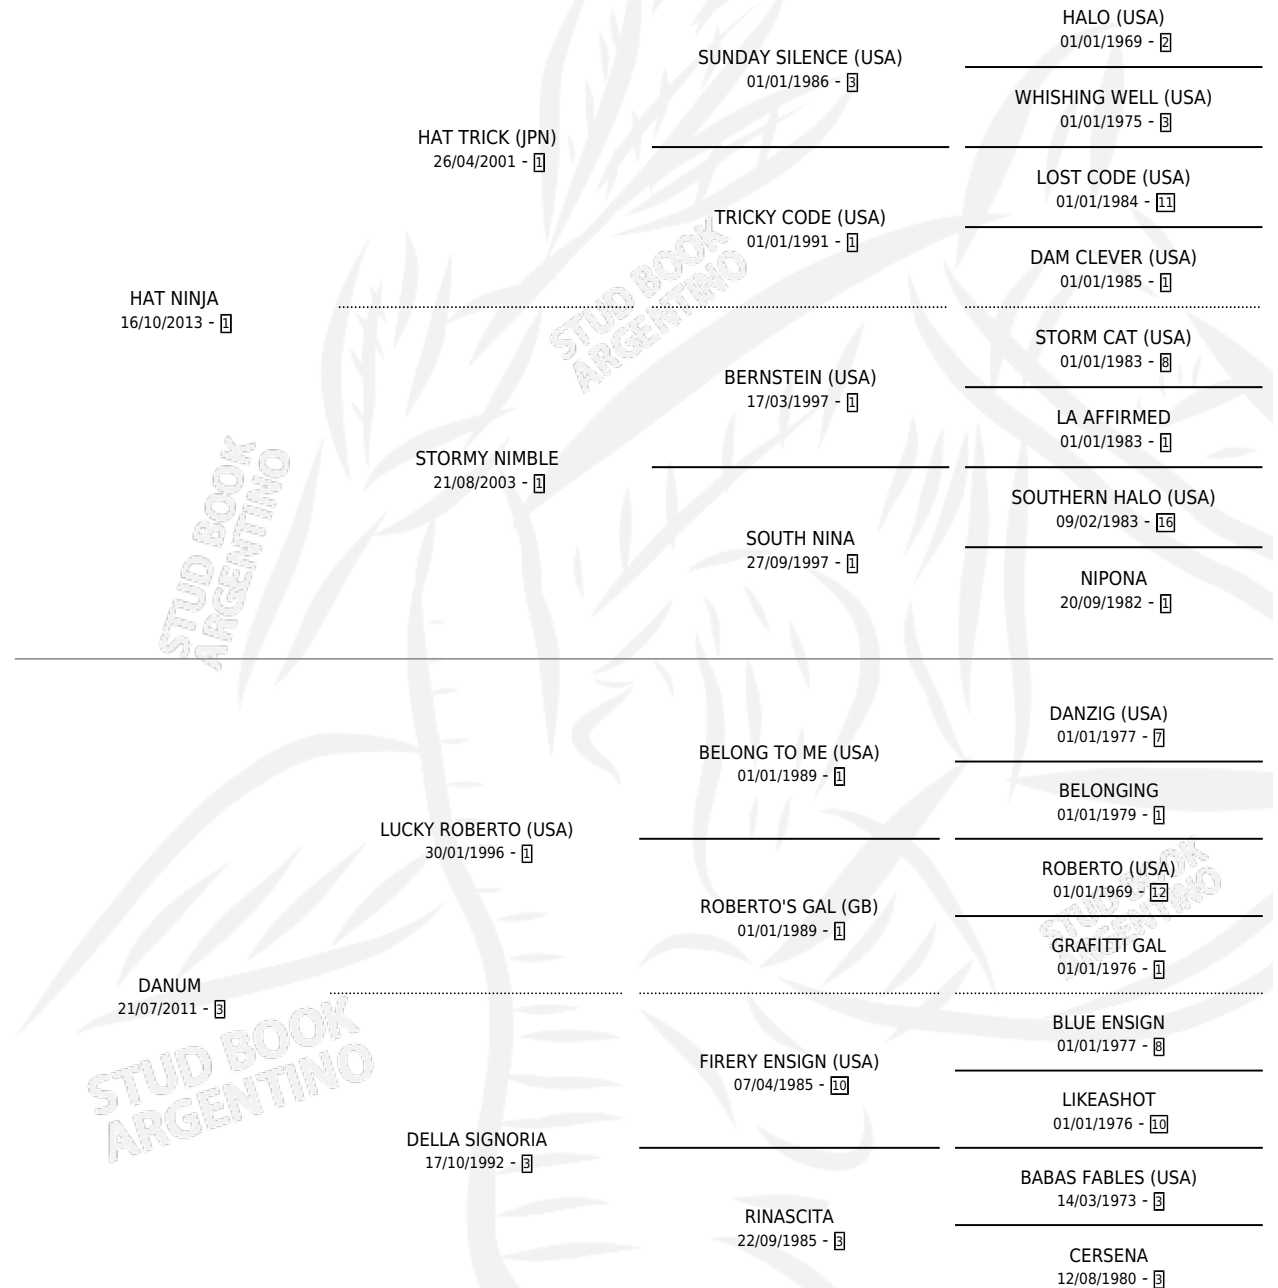

DIDIUS

por HAT NINJA y DANUM por LUCKY ROBERTO (USA)

Argentina · Macho · Zaino · SP · 20/09/2020
Familia 3-b · Volumen 44

ESTADO

| | |
|------------------------------|---|
| TIPIFICACIÓN SANGUÍNEA | X |
| TIPIFICACIÓN POR ADN | ✓ |
| PASAPORTE | ✓ |
| IDENTIFICACIÓN POR MICROCHIP | ✓ |
| REPRODUCTOR | X |

Lugar de nacimiento: Tiveres

Criador: Tiveres

PEDIGREE

CAMPAÑA

Solo carreras oficiales de Argentina

POR EDAD

| EDAD | CC | 1° | 2° | 3° | 4° | 5° | NP | CLC | CLG | CLCG1 | CLGG1 | IMPORTE | GANANCIA / CC |
|---------|----|------|------|------|------|------|------|------|------|-------|-------|---------|---------------|
| 2 AÑOS | 2 | 0 | 0 | 0 | 0 | 0 | 2 | 0 | 0 | 0 | 0 | \$0 | \$0 |
| TOTALES | 2 | 0 | 0 | 0 | 0 | 0 | 2 | 0 | 0 | 0 | 0 | \$0 | \$0 |
| % | | 0.0% | 0.0% | 0.0% | 0.0% | 0.0% | 100% | 0.0% | 0.0% | 0.0% | 0.0% | | |