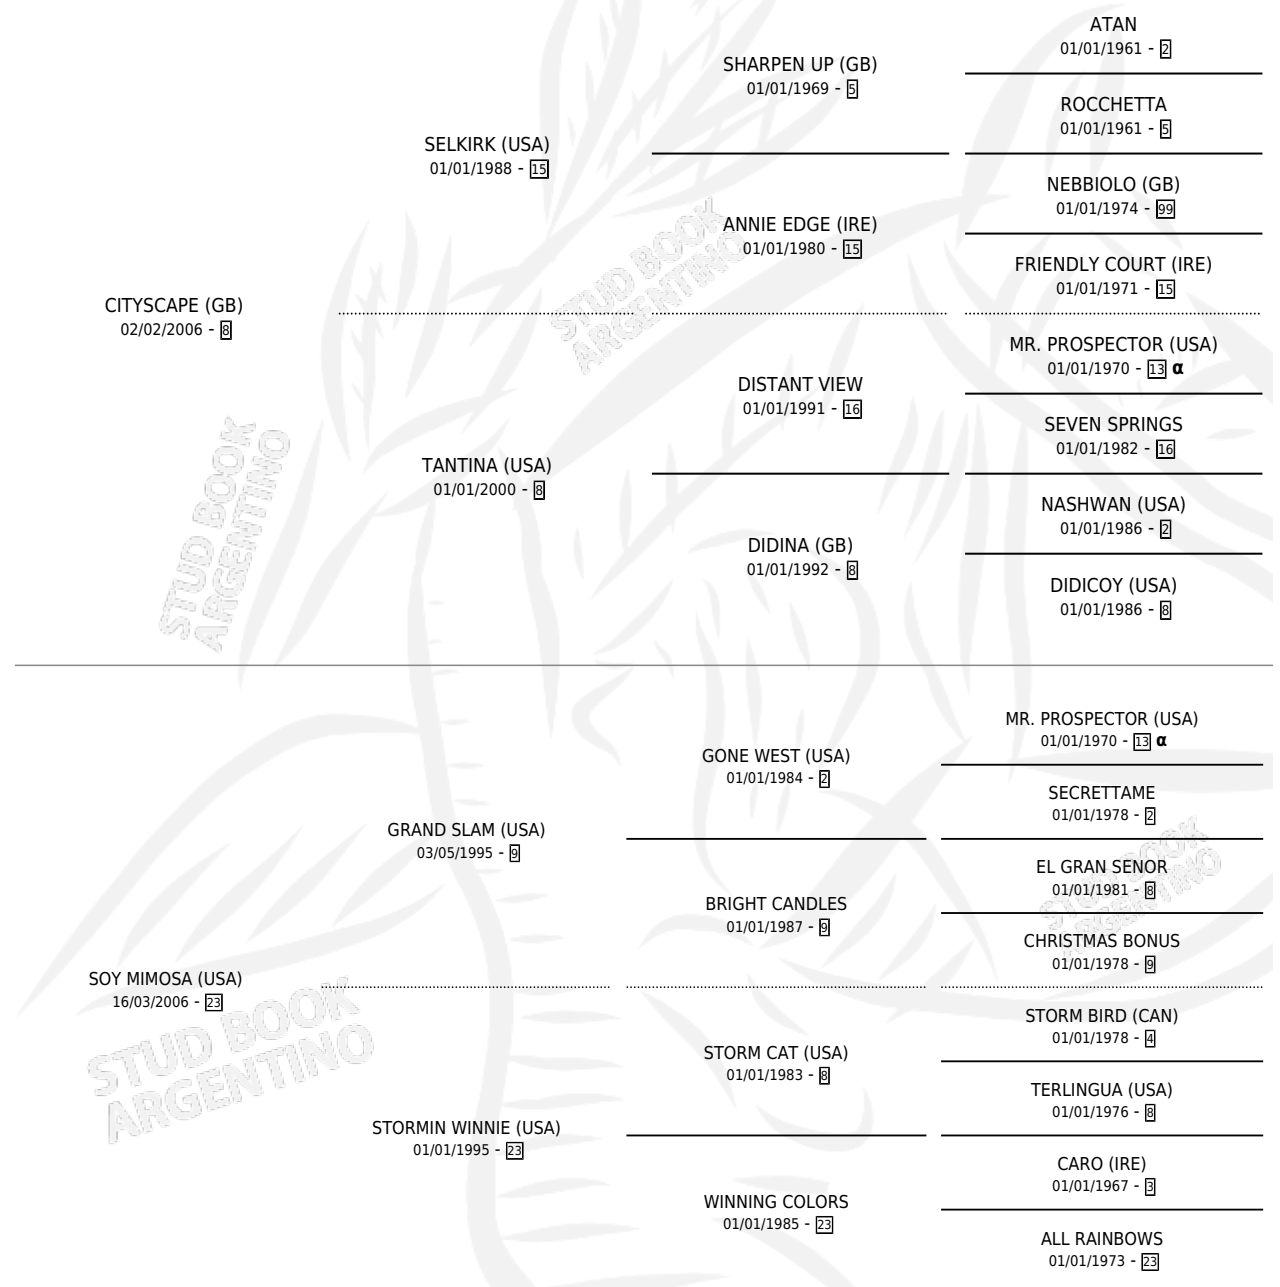

SCYTHICA

por CITYSCAPE (GB) y SOY MIMOSA (USA) por GRAND SLAM (USA)

Argentina · Hembra · Tordillo · SP · 11/10/2020
Familia 23-b · Volumen 44

ESTADO

TIPIFICACIÓN SANGUÍNEA	X
TIPIFICACIÓN POR ADN	✓
PASAPORTE	✓
IDENTIFICACIÓN POR MICROCHIP	✓
REPRODUCTOR	✓

Lugar de nacimiento: Tiveres
Criador: Tiveres

PEDIGREE

INBREEDING : α

S

mientos 0 / Efectividad 0.00%

PADRILLO	PRODUCTO	CRIADOR	1ER SERVICIO	ÚLTIMO SERVICIO
REMOTE (GB)	∅		10/08/2025	10/08/2025

SCYTHICA

Datos oficiales del Stud Book Argentino