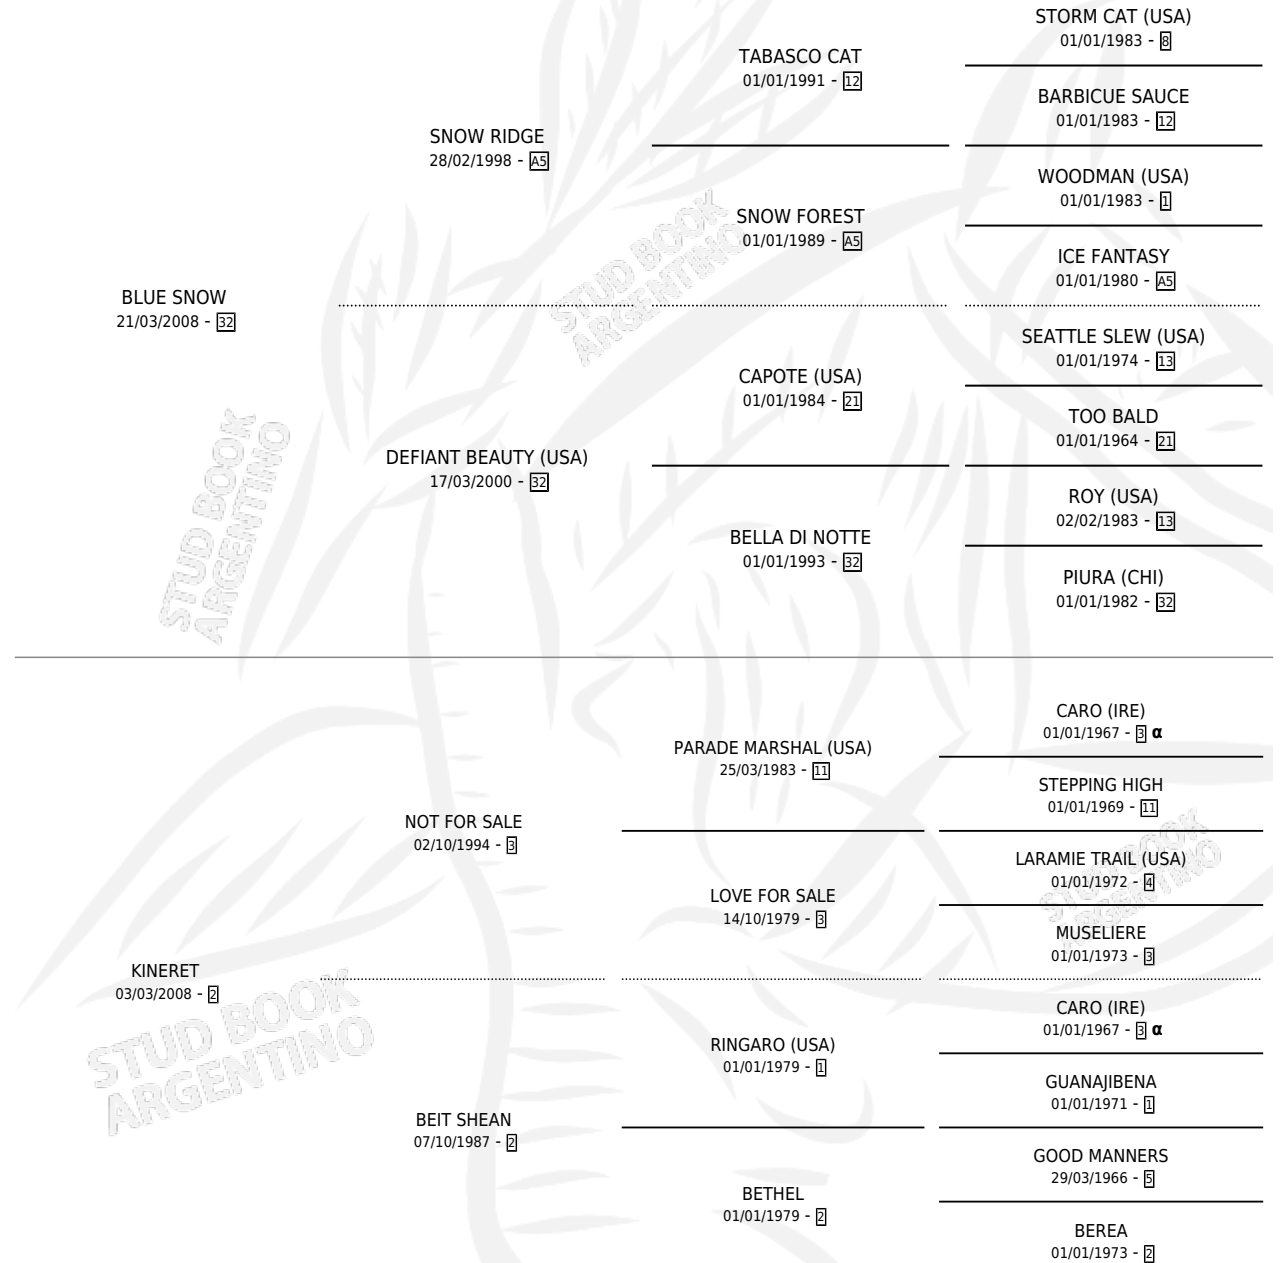

WHITE AND BLUE

por BLUE SNOW y KINERET por NOT FOR SALE

Argentina · Hembra · Tordillo · SP · 15/11/2020
Familia 2-u · Volumen 44

ESTADO

TIPIFICACIÓN SANGUÍNEA	X
TIPIFICACIÓN POR ADN	X
PASAPORTE	X
IDENTIFICACIÓN POR MICROCHIP	X
REPRODUCTOR	X

Lugar de nacimiento: Pompeya
Criador: Blanche Luis Alberto

PEDIGREE

INBREEDING : α

WHITE AND BLUE

Datos oficiales del Stud Book Argentino

Documento generado el 12/06/2026

studbook.org.ar