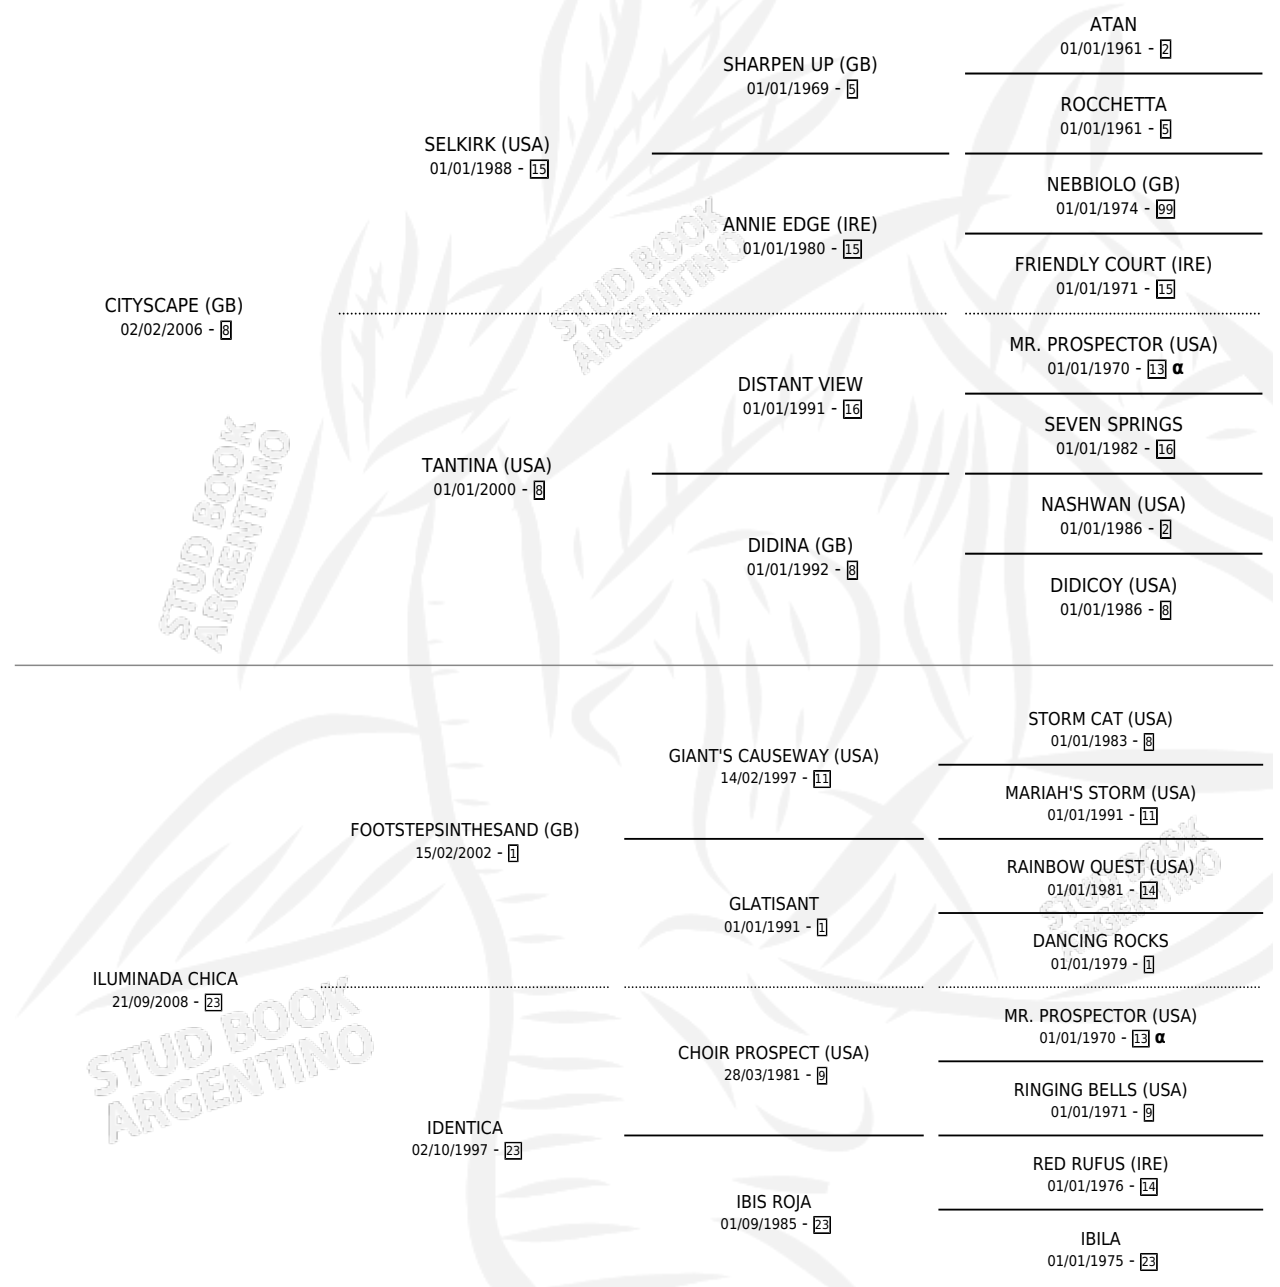

INTIMA CHICA

por CITYSCAPE (GB) y ILUMINADA CHICA por
FOOTSTEPSINTHESAND (GB)

Argentina · Hembra · Alazan · SP · 10/10/2020
Familia 23-a · Volumen 44

ESTADO

TIPIFICACIÓN SANGUÍNEA	X
TIPIFICACIÓN POR ADN	X
PASAPORTE	X
IDENTIFICACIÓN POR MICROCHIP	X
REPRODUCTOR	X

Lugar de nacimiento: Blanca Chica
Criador: Blanca Chica

PEDIGREE

INBREEDING : α

INTIMA CHICA

Datos oficiales del Stud Book Argentino

Documento generado el 06/05/2026

studbook.org.ar