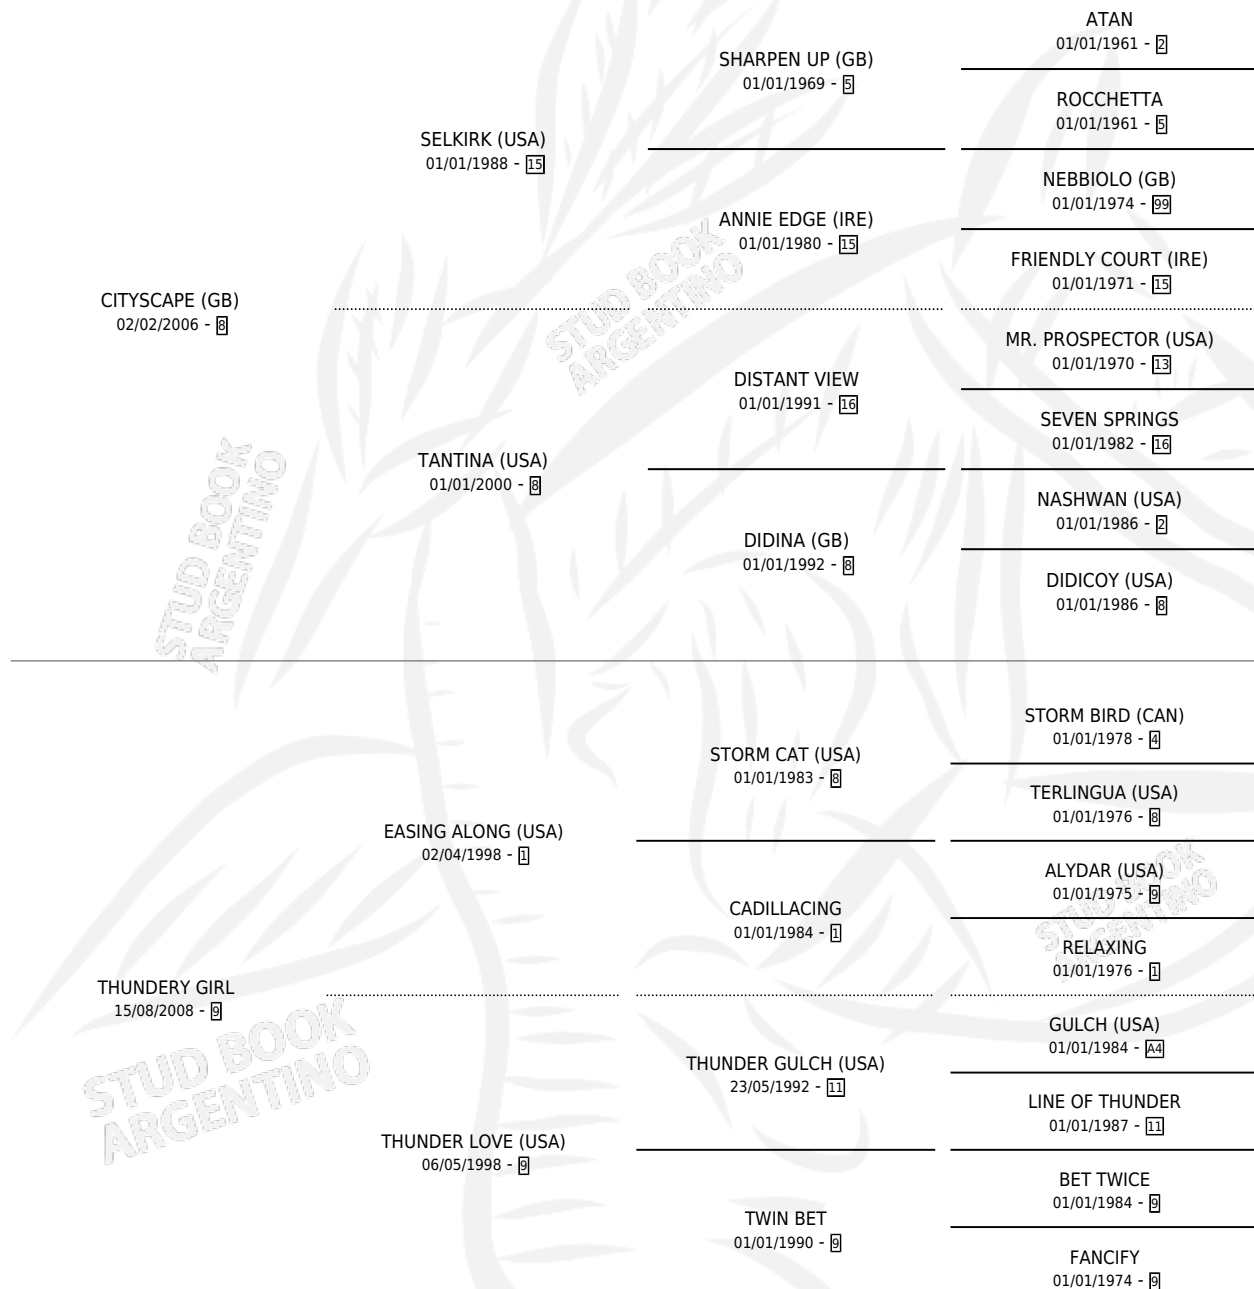

TIPICO CHICO

por CITYSCAPE (GB) y THUNDERY GIRL por EASING ALONG (USA)

Argentina · Macho · Zaino · SP · 30/10/2020
Familia 9-f · Volumen 44

ESTADO

TIPIFICACIÓN SANGUÍNEA	X
TIPIFICACIÓN POR ADN	✓
PASAPORTE	✓
IDENTIFICACIÓN POR MICROCHIP	✓
REPRODUCTOR	X

Lugar de nacimiento: Blanca Chica
Criador: Blanca Chica

PEDIGREE

CAMPAÑA

Solo carreras oficiales de Argentina

POR EDAD

EDAD	CC	1°	2°	3°	4°	5°	NP	CLC	CLG	CLCG1	CLGG1	IMPORTE	GANANCIA / CC
5 AÑOS	1	0	0	0	0	0	1	0	0	0	0	\$0	\$0
TOTALES	1	0	0	0	0	0	1	0	0	0	0	\$0	\$0
%		0.0%	0.0%	0.0%	0.0%	0.0%	100%	0.0%	0.0%	0.0%	0.0%		