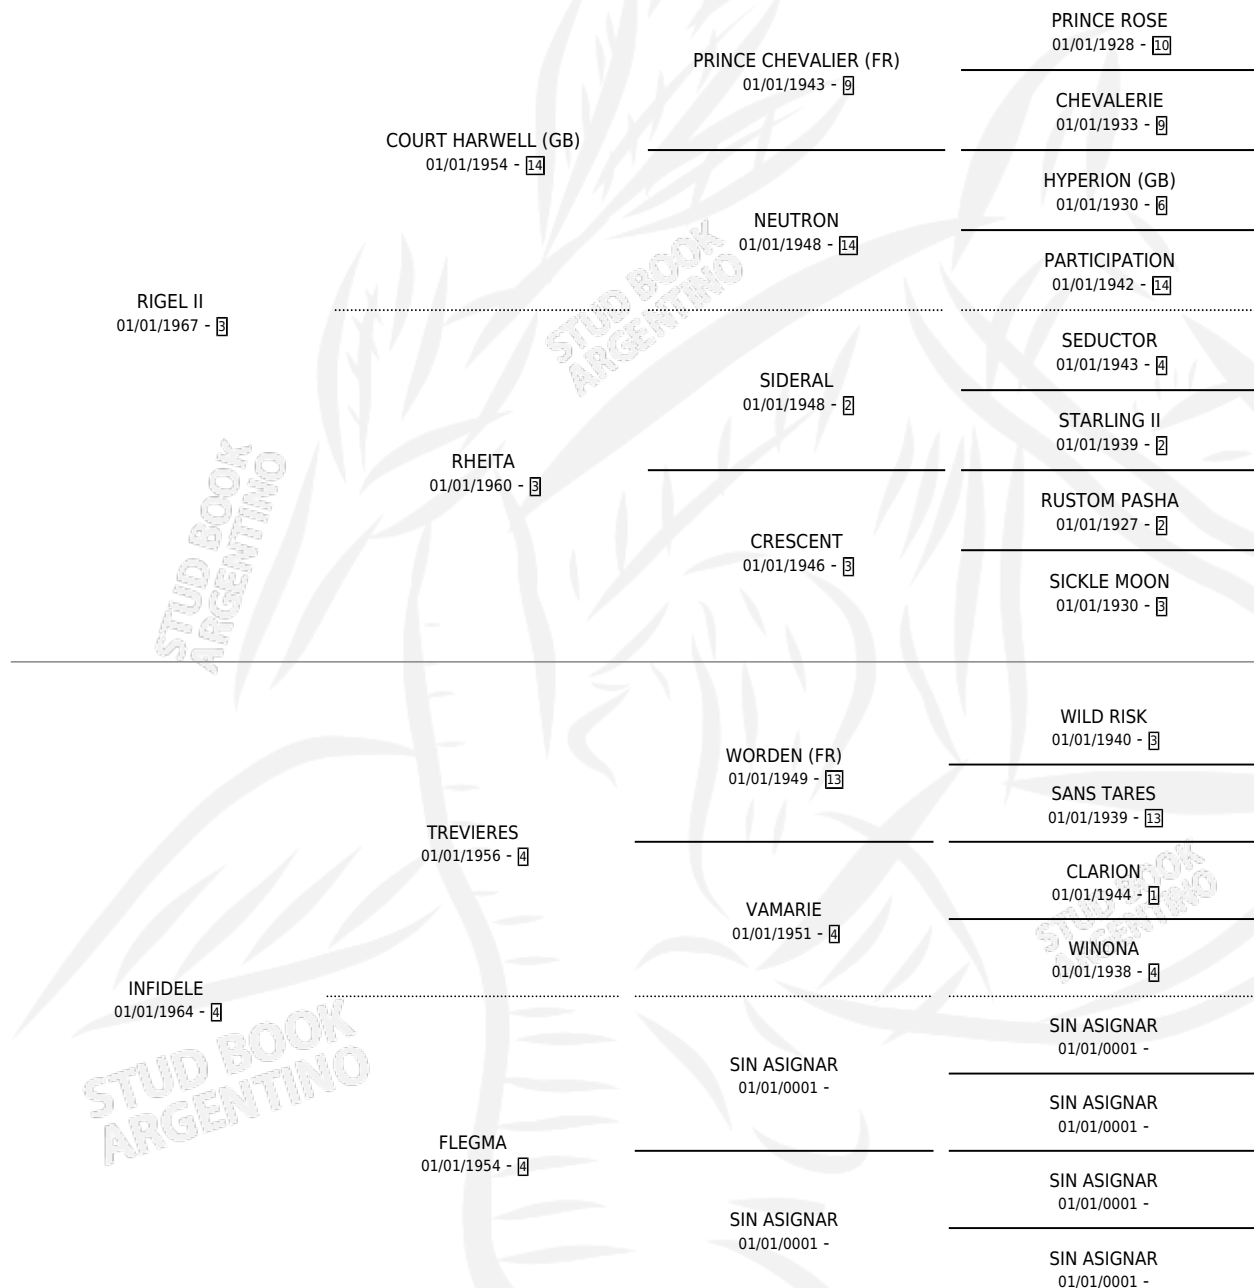

INFIDENCIA

por RIGEL II y INFIDELE por TREVIERES

Argentina · Hembra · No Consigna · SP · 01/01/1974
Familia · Volumen 28

ESTADO

TIPIFICACIÓN SANGUÍNEA	X
TIPIFICACIÓN POR ADN	X
PASAPORTE	X
IDENTIFICACIÓN POR MICROCHIP	X
REPRODUCTOR	X

Lugar de nacimiento: Campo particular

Criador: Sin dato

~

HIJOS

	MACHOS	HEMBRAS
1 NACIERON	0	1

SIN ACTUACIONES

PEDIGREE

INFIDENCIA