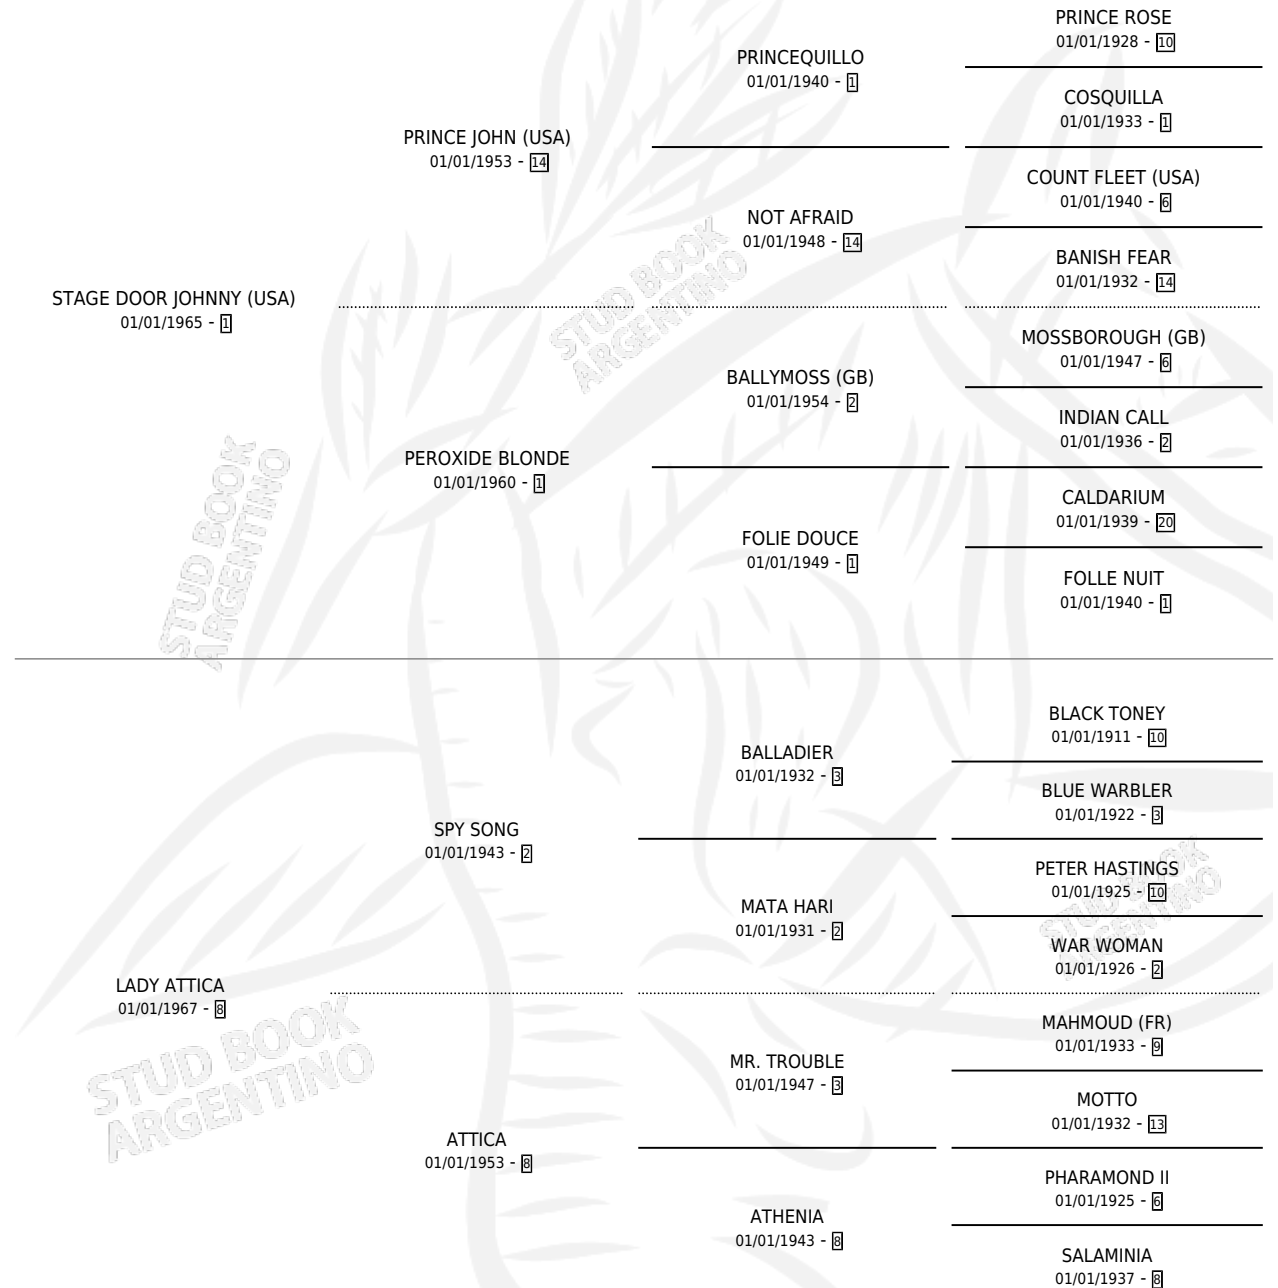

LOOKER

por **STAGE DOOR JOHNNY (USA)** y **LADY ATTICA** por **SPY SONG**

Argentina · Hembra · No Consigna · SP · 01/01/1980
Familia · Volumen 30

ESTADO

TIPIFICACIÓN SANGUÍNEA	X
TIPIFICACIÓN POR ADN	X
PASAPORTE	X
IDENTIFICACIÓN POR MICROCHIP	X
REPRODUCTOR	X

Lugar de nacimiento: Campo particular

Criador: Sin dato

~

HIJOS

	MACHOS	HEMBRAS
1 NACIERON	0	1
SIN ACTUACIONES		

PEDIGREE

LOOKER

Datos oficiales del Stud Book Argentino