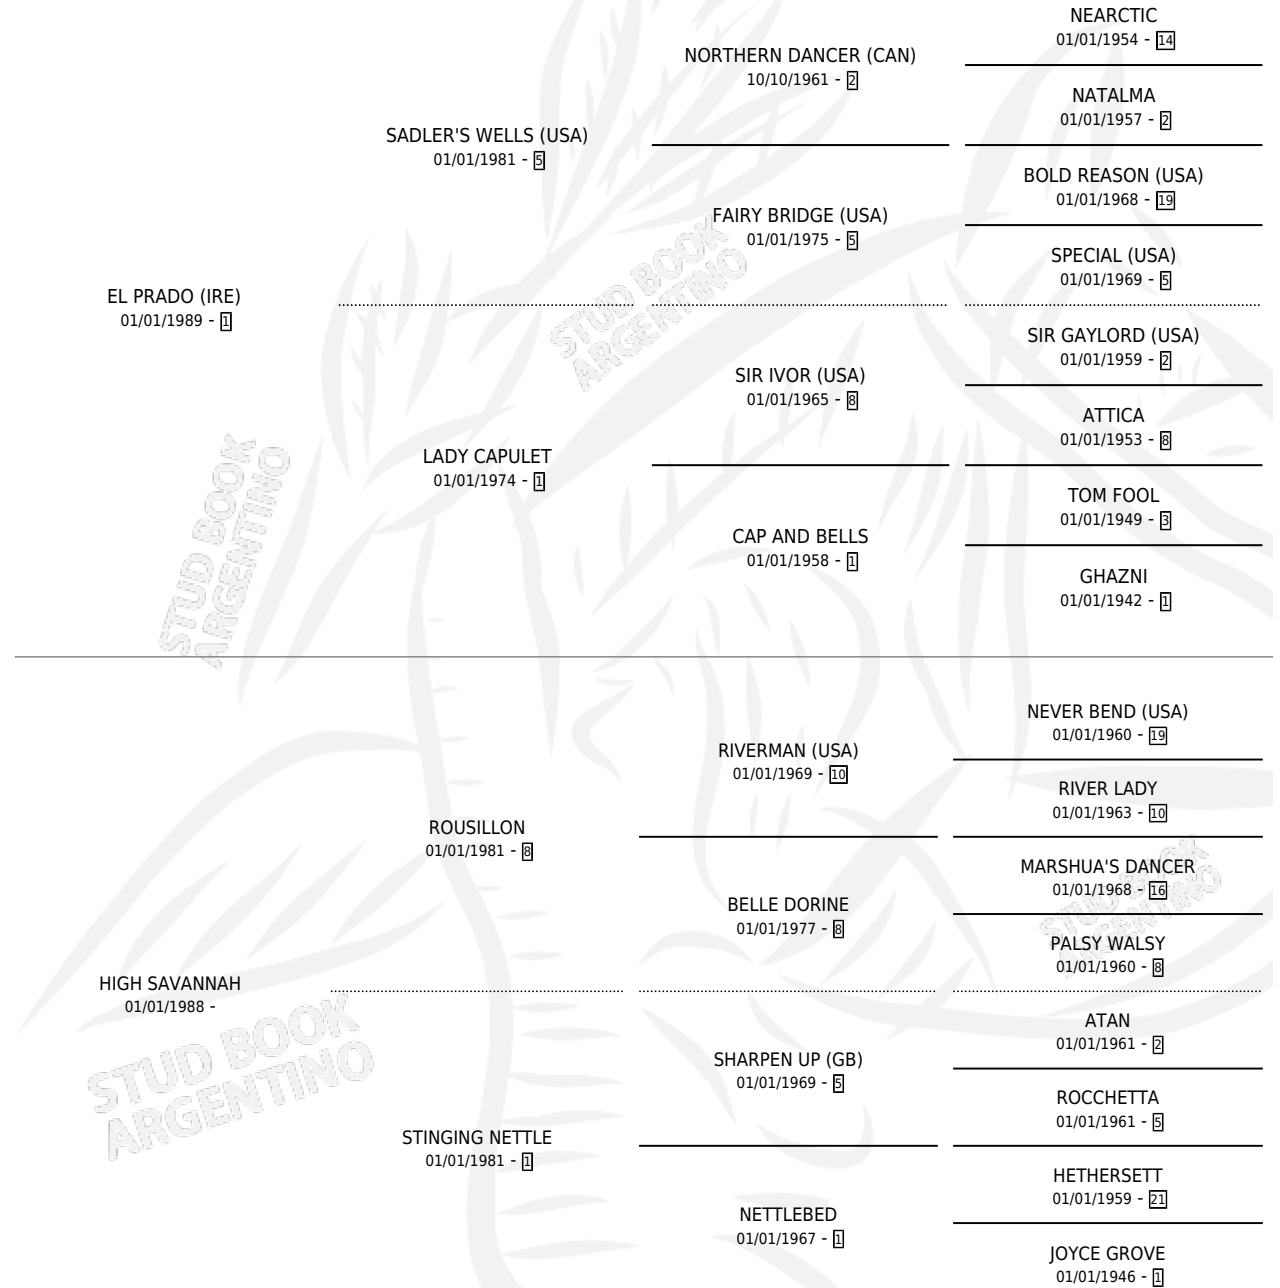

GRASSY II

por **EL PRADO (IRE)** y **HIGH SAVANNAH** por **ROUSILLON**

Argentina · Macho · No Consigna · SP · 01/01/2006
Familia · Volumen 39

ESTADO

TIPIFICACIÓN SANGUÍNEA	X
TIPIFICACIÓN POR ADN	X
PASAPORTE	X
IDENTIFICACIÓN POR MICROCHIP	X
REPRODUCTOR	X

Lugar de nacimiento: Campo particular

Criador: Sin dato

~

HIJOS

	MACHOS	HEMBRAS
1 NACIERON	0	1
SIN ACTUACIONES		

PEDIGREE

GRASSY II

Datos oficiales del Stud Book Argentino