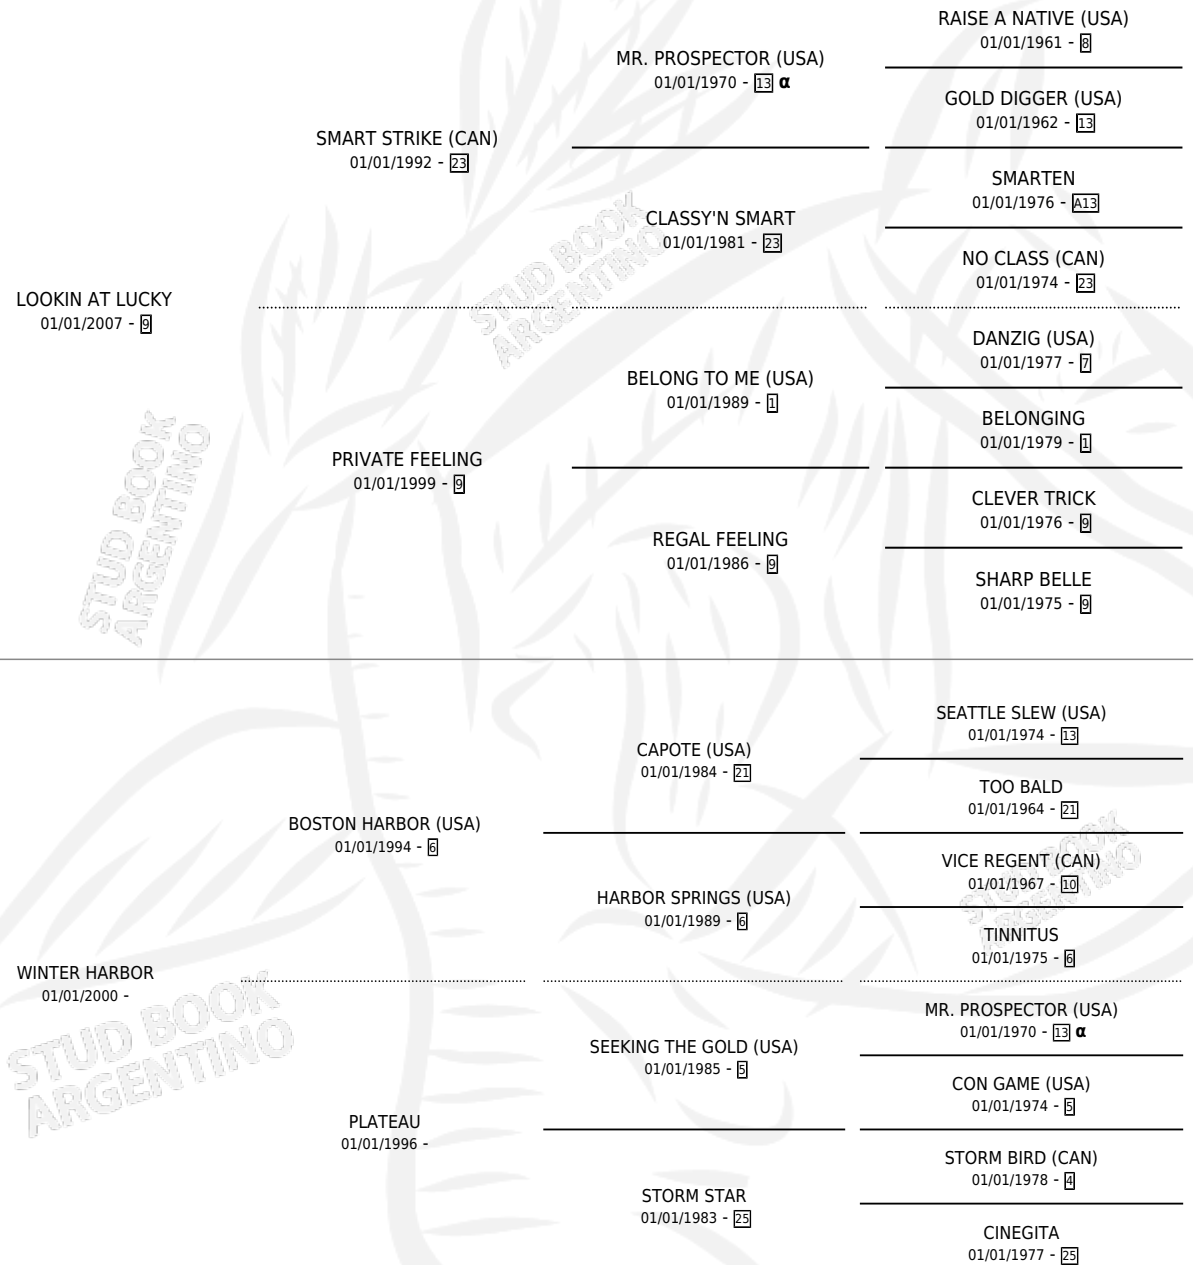

WHITE HARBOR (CHI)

por LOOKIN AT LUCKY y WINTER HARBOR por BOSTON HARBOR (USA)

Chile · Hembra · Zaino · SP · 01/11/2014
Familia · Volumen web

ESTADO

TIPIFICACIÓN SANGUÍNEA	X
TIPIFICACIÓN POR ADN	✓
PASAPORTE	✓
IDENTIFICACIÓN POR MICROCHIP	✓
REPRODUCTOR	✓

Lugar de nacimiento: Chile
Criador: Extranjero

HIJOS

	MACHOS	HEMBRAS
3 NACIERON	0	3
1 CORRIERON	0	1
1 GANARON	0	1
0 GANADORES CL	0 GANADORES GR	0 GANADORES G1

PEDIGREE

INBREEDING : α