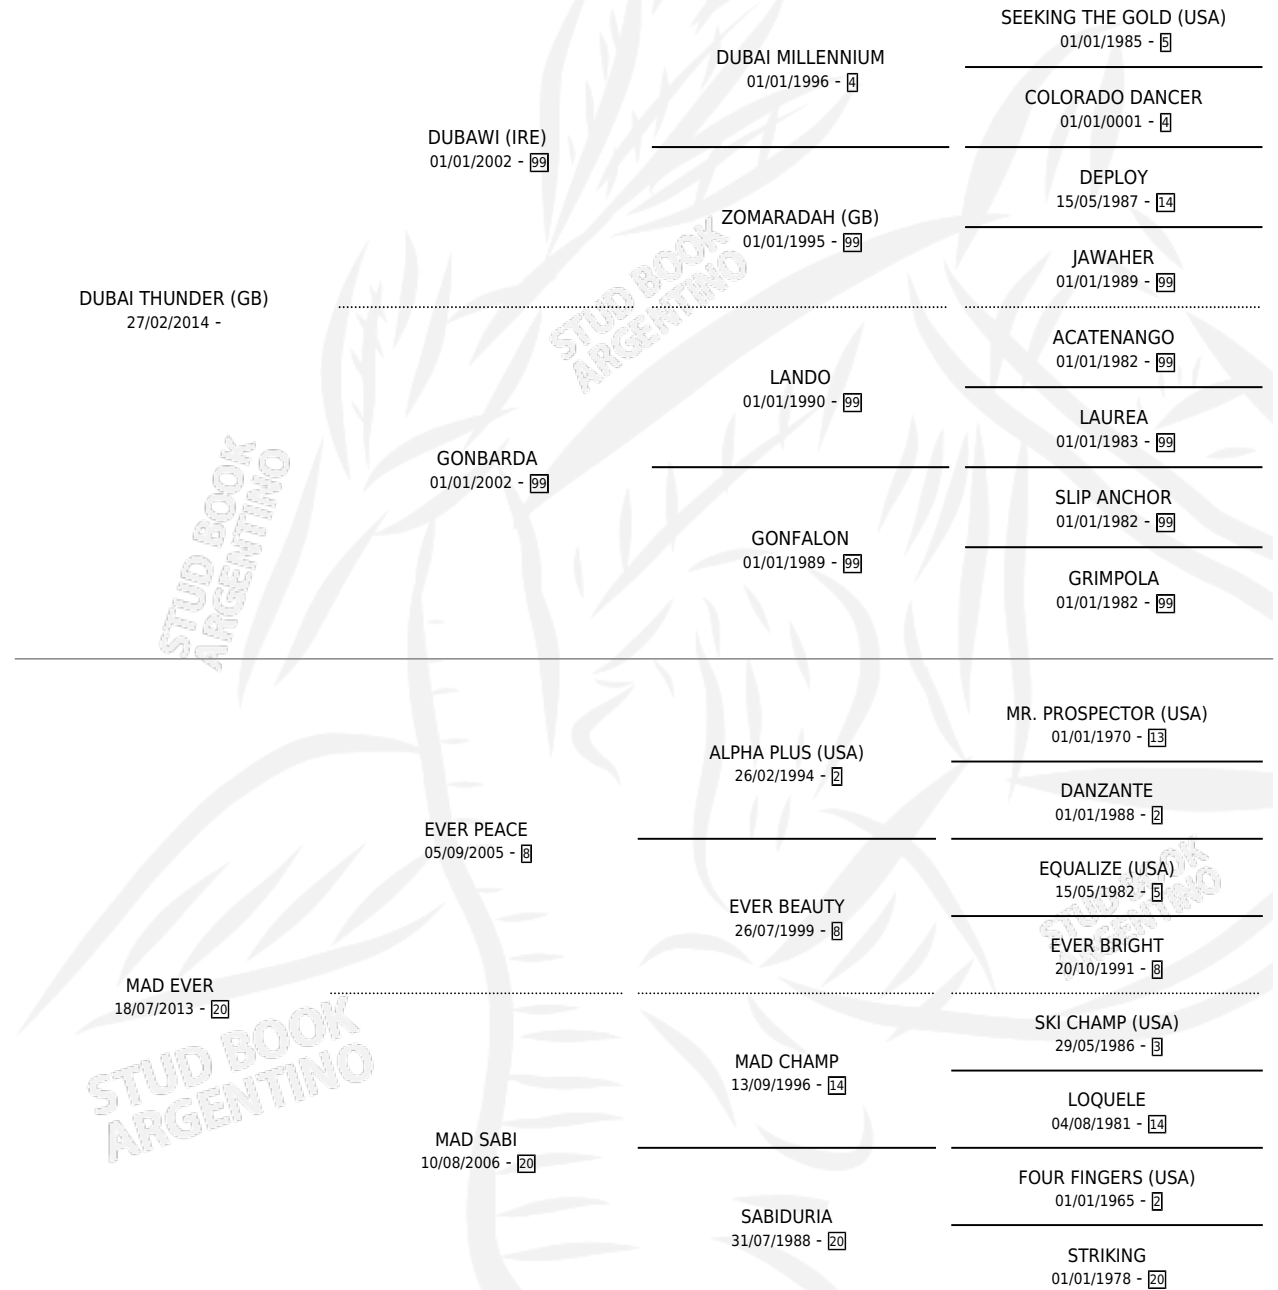

CARAMELO DUBA

por DUBAI THUNDER (GB) y MAD EVER por EVER PEACE

Argentina · Macho · Zaino · SP · 27/09/2020
Familia 20-a · Volumen 44

ESTADO

TIPIFICACIÓN SANGUÍNEA	X
TIPIFICACIÓN POR ADN	✓
PASAPORTE	✓
IDENTIFICACIÓN POR MICROCHIP	✓
REPRODUCTOR	X

Lugar de nacimiento: Cortines

Criador: Cortines

PEDIGREE

CAMPAÑA

Solo carreras oficiales de Argentina

POR EDAD

EDAD	CC	1°	2°	3°	4°	5°	NP	CLC	CLG	CLCG1	CLGG1	IMPORTE	GANANCIA / CC
3 AÑOS	3	0	0	0	0	0	3	0	0	0	0	\$0	\$0
4 AÑOS	3	0	0	0	1	0	2	0	0	0	0	\$300,000	\$100,000
5 AÑOS	8	0	4	2	0	1	1	0	0	0	0	\$5,276,500	\$659,563
TOTALES	14	0	4	2	1	1	6	0	0	0	0	\$5,576,500	\$398,321
%		0.0%	28.6%	14.3%	7.1%	7.1%	42.9%	0.0%	0.0%	0.0%	0.0%		

Placés en San Isidro y Palermo en 14 carreras disputadas.

POR DISTANCIA

HIPODROMO	CC	1°	2°	3°	4°	5°	NP	CLC	CLG	CLG1	CLGG1	IMPORTE
PALERMO	4	0	1	1	0	1	1	0	0	0	0	\$2,025,000
1300 MTS	2	0	1	0	0	1	0	0	0	0	0	\$1,375,000
1200 MTS	1	0	0	0	0	0	1	0	0	0	0	\$0
1400 MTS	1	0	0	1	0	0	0	0	0	0	0	\$650,000
SAN ISIDRO	10	0	3	1	1	0	4	0	0	0	0	\$3,551,500
1400 MTS	3	0	1	0	0	0	2	0	0	0	0	\$1,032,500
1200 MTS	4	0	2	0	1	0	1	0	0	0	0	\$2,015,000
1100 MTS	2	0	0	1	0	0	0	0	0	0	0	\$504,000
1600 MTS	1	0	0	0	0	0	1	0	0	0	0	\$0