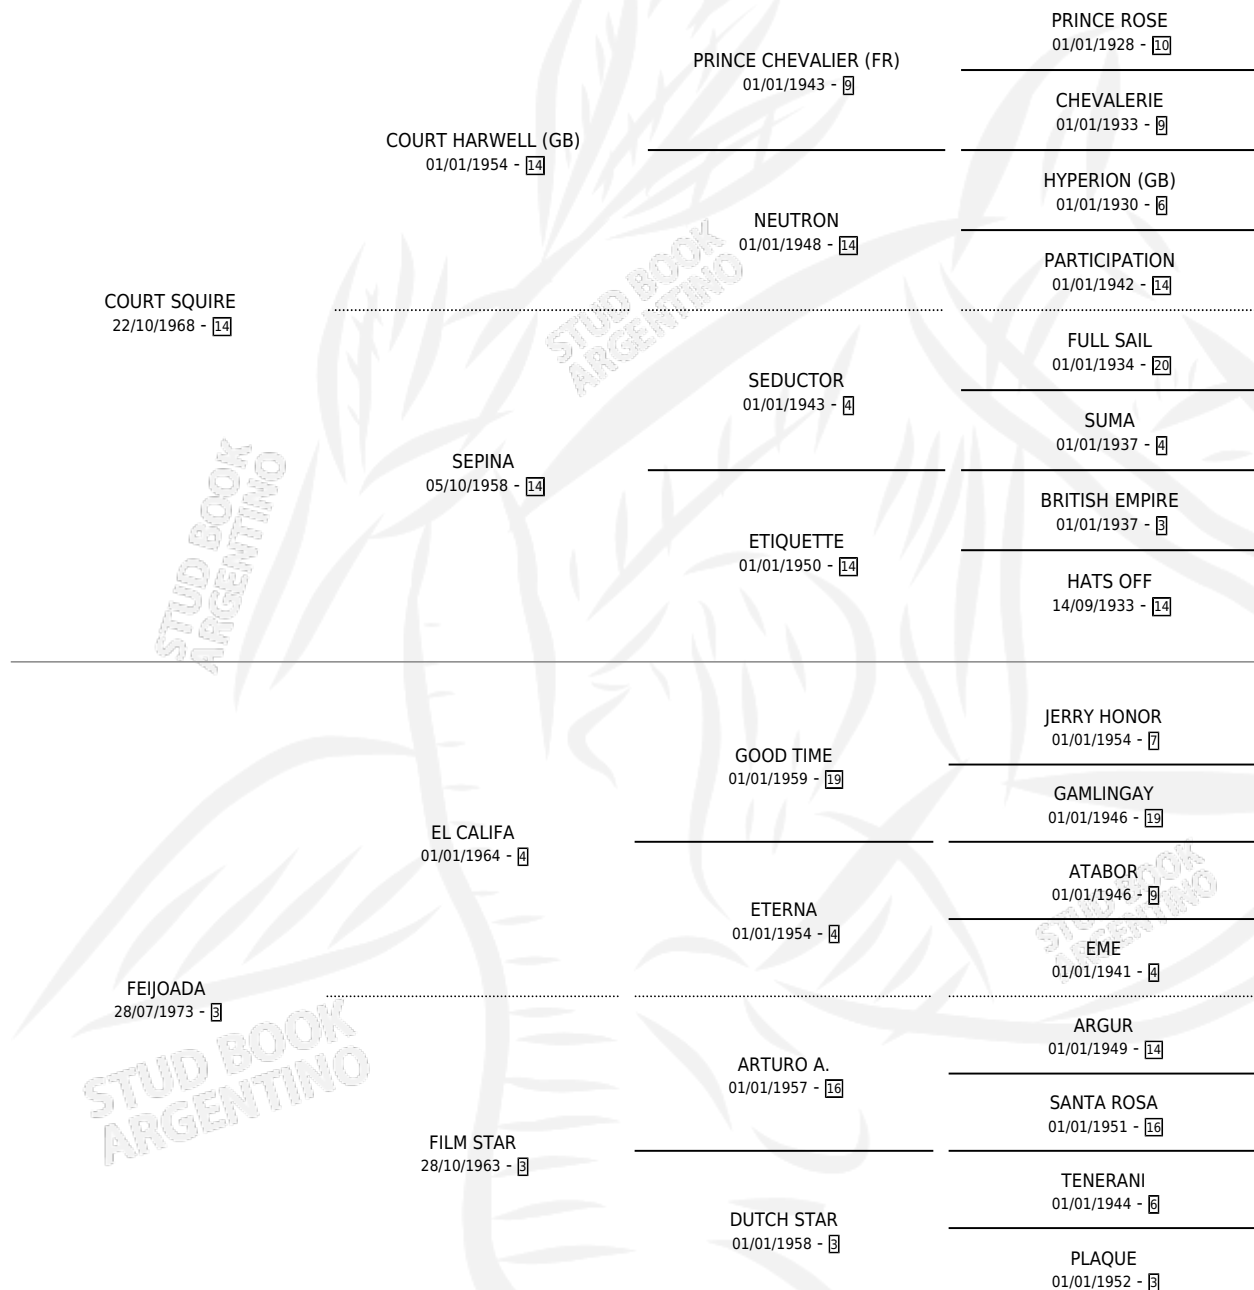

FAROFA

por COURT SQUIRE y FEIJOADA por EL CALIFA

Argentina · Hembra · Zaino Doradillo · SP · 01/01/1978
Familia 3-h · Volumen 30

ESTADO

TIPIFICACIÓN SANGUÍNEA	X
TIPIFICACIÓN POR ADN	X
PASAPORTE	X
IDENTIFICACIÓN POR MICROCHIP	X
REPRODUCTOR	✓

Lugar de nacimiento: Campo particular

Criador: Sin dato

~

HIJOS

	MACHOS	HEMBRAS
4 NACIERON	2	2
3 CORRIERON	2	1

SIN ACTUACIONES

PEDIGREE

CAMPAÑA

Solo carreras oficiales de Argentina

POR EDAD

EDAD	CC	1°	2°	3°	4°	5°	NP	CLC	CLG	CLCG1	CLGG1	IMPORTE	GANANCIA / CC
5 AÑOS	1	1	0	0	0	0	0	0	0	0	0	\$0	\$0
TOTALES	1	1	0	0	0	0	0	0	0	0	0	\$0	\$0
%		100%	0.0%	0.0%	0.0%	0.0%	0.0%	0.0%	0.0%	0.0%	0.0%		