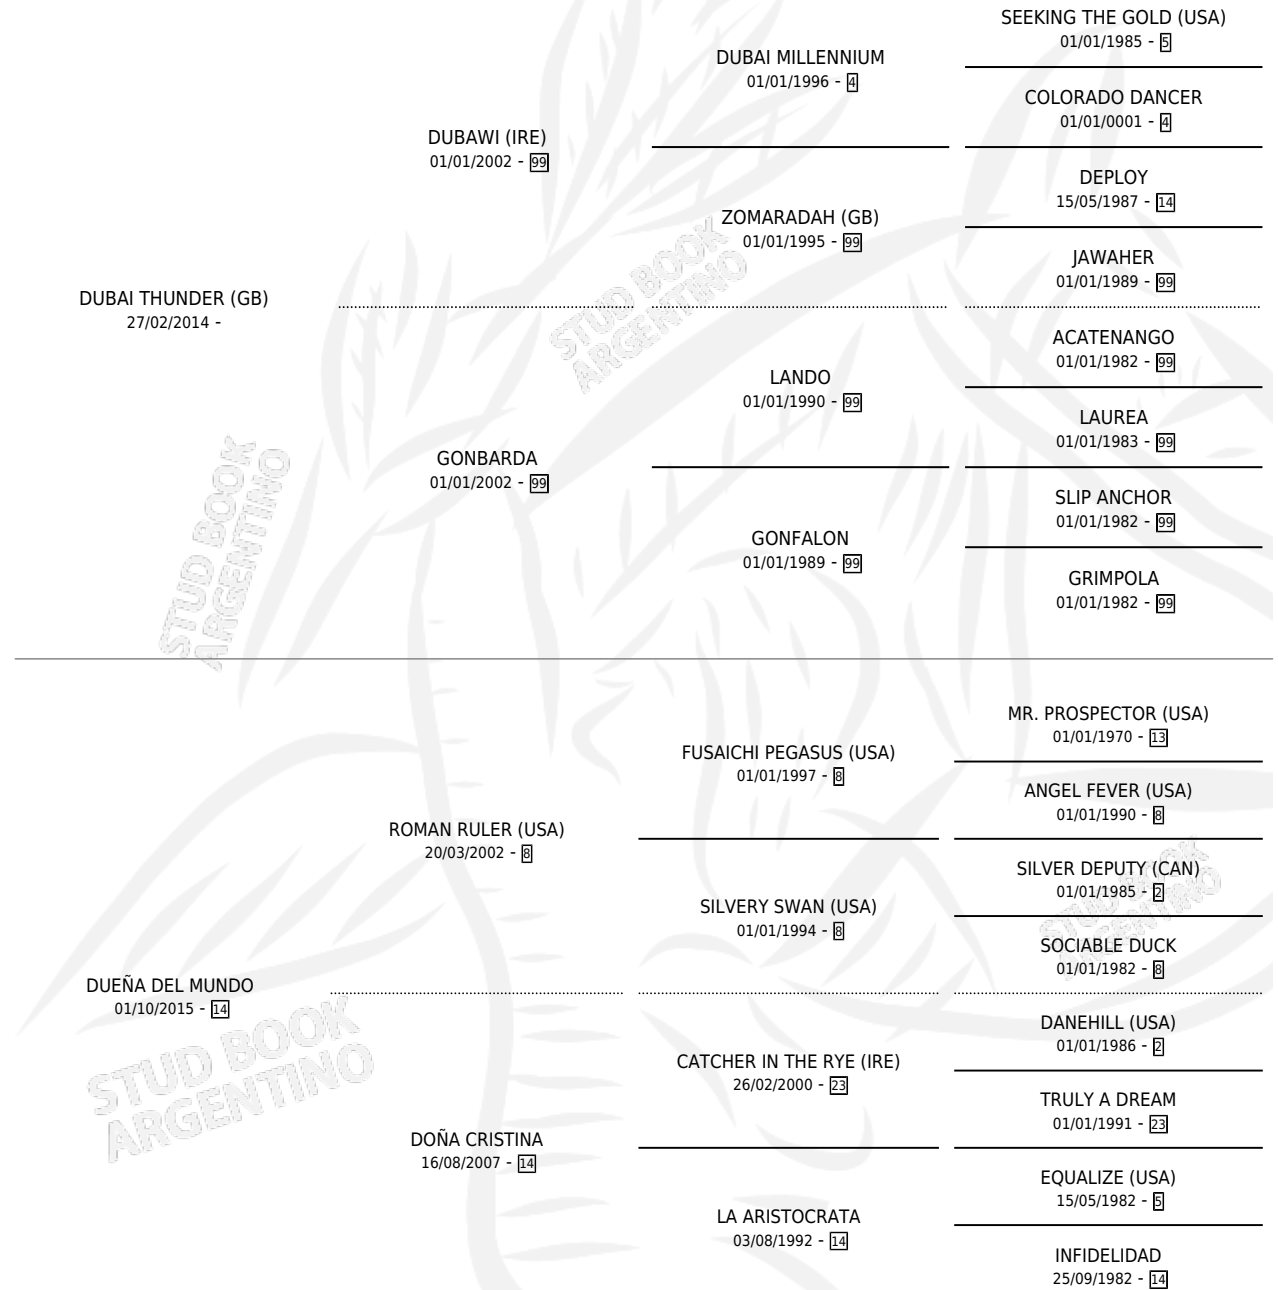

DUEÑA DE DUBAI

por **DUBAI THUNDER (GB)** y **DUEÑA DEL MUNDO** por **ROMAN RULER (USA)**

Argentina · Hembra · Zaino · SP · 07/10/2020
Familia 14 · Volumen 44

ESTADO

TIPIFICACIÓN SANGUÍNEA	X
TIPIFICACIÓN POR ADN	✓
PASAPORTE	✓
IDENTIFICACIÓN POR MICROCHIP	✓
REPRODUCTOR	X

Lugar de nacimiento: Cortines

Criador: Settimio Marcelo Sergio y Settimio Osvaldo

PEDIGREE

CAMPAÑA

Solo carreras oficiales de Argentina

POR EDAD

EDAD	CC	1°	2°	3°	4°	5°	NP	CLC	CLG	CLCG1	CLGG1	IMPORTE	GANANCIA / CC
3 AÑOS	1	0	0	0	0	0	1	0	0	0	0	\$0	\$0
TOTALES	1	0	0	0	0	0	1	0	0	0	0	\$0	\$0
%		0.0%	0.0%	0.0%	0.0%	0.0%	100%	0.0%	0.0%	0.0%	0.0%		